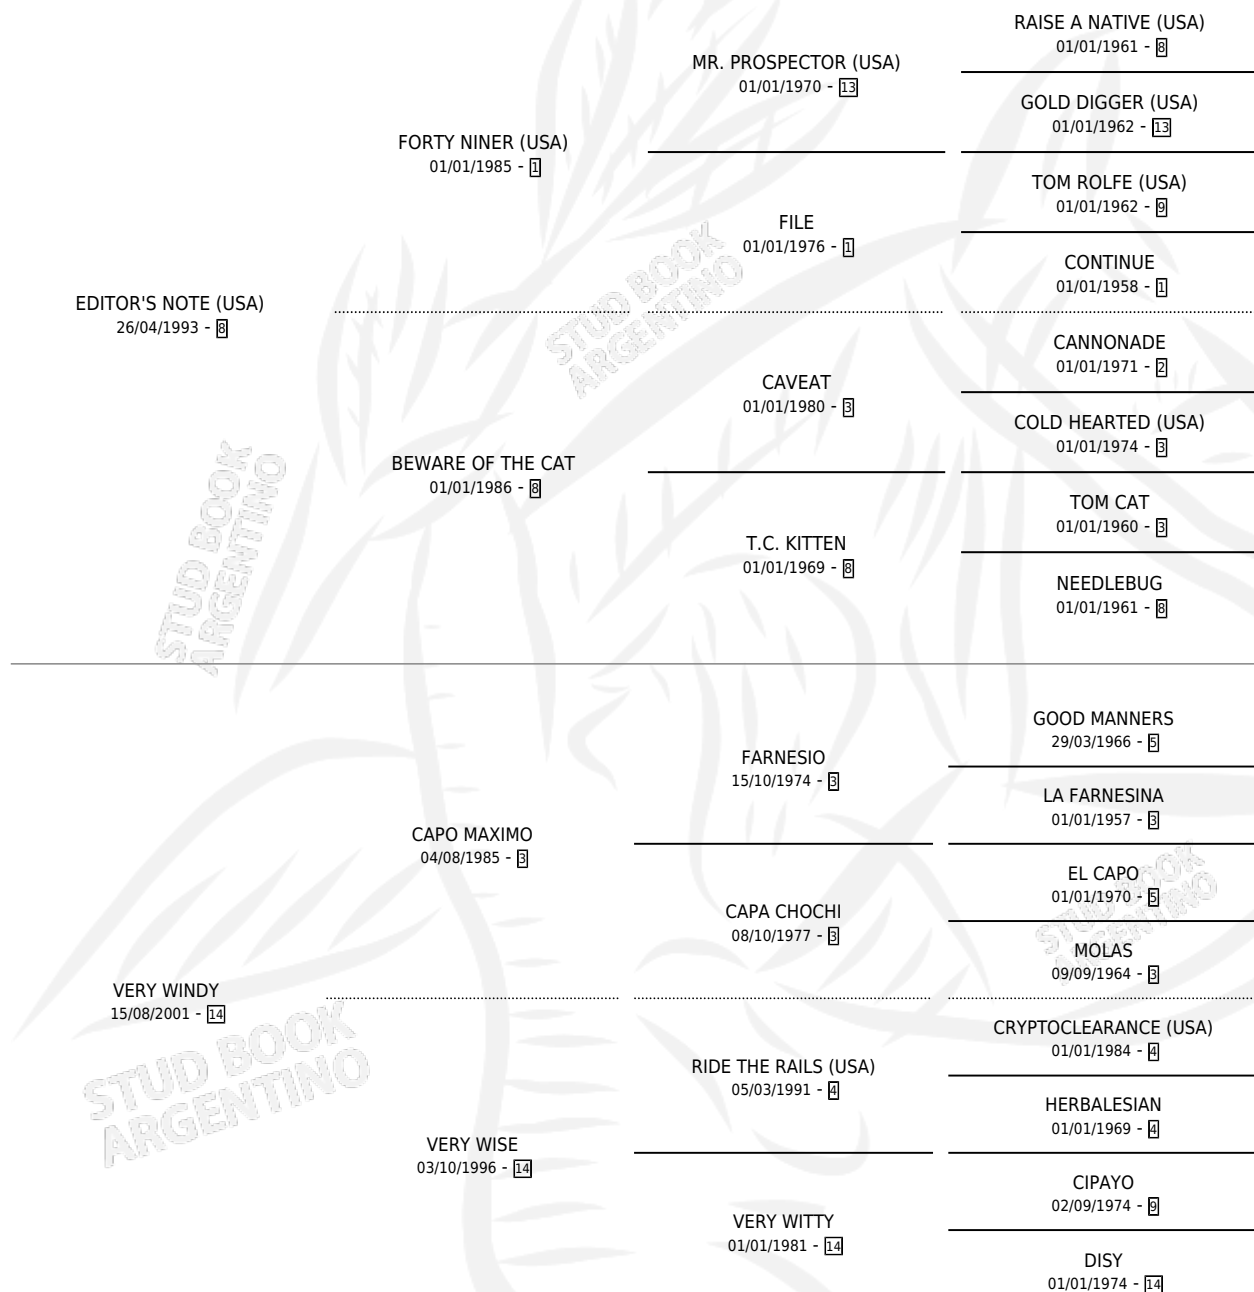

VERY SPLENDID

por **EDITOR'S NOTE (USA)** y **VERY WINDY** por **CAPO MAXIMO**

Argentina · Hembra · Zaino · SP · 20/08/2007
Familia 14-c · Volumen 39

ESTADO

TIPIFICACIÓN SANGUÍNEA	X
TIPIFICACIÓN POR ADN	✓
PASAPORTE	✓
IDENTIFICACIÓN POR MICROCHIP	✓
REPRODUCTOR	✓

Lugar de nacimiento: Abolengo
Criador: Abolengo

~

HIJOS

	MACHOS	HEMBRAS
4 NACIERON	3	1
1 CORRIERON	1	0
1 GANARON	1	0
0 GANADORES CL	0 GANADORES GR	0 GANADORES G1

PEDIGREE

CAMPAÑA

Solo carreras oficiales de Argentina

Ganadora en Palermo - \$56,200, a los 4 años.

POR DISTANCIA

HIPODROMO	CC	1°	2°	3°	4°	5°	NP	CLC	CLG	CLCG1	CLGG1	IMPORTE
SAN ISIDRO	2	0	0	0	0	0	2	0	0	0	0	\$0
1200 MTS	2	0	0	0	0	0	2	0	0	0	0	\$0
PALERMO	9	1	3	0	0	2	3	0	0	0	0	\$56,200
1200 MTS	5	1	2	0	0	1	1	0	0	0	0	\$44,200
1400 MTS	2	0	0	0	0	0	2	0	0	0	0	\$0
1000 MTS	2	0	1	0	0	1	0	0	0	0	0	\$12,000