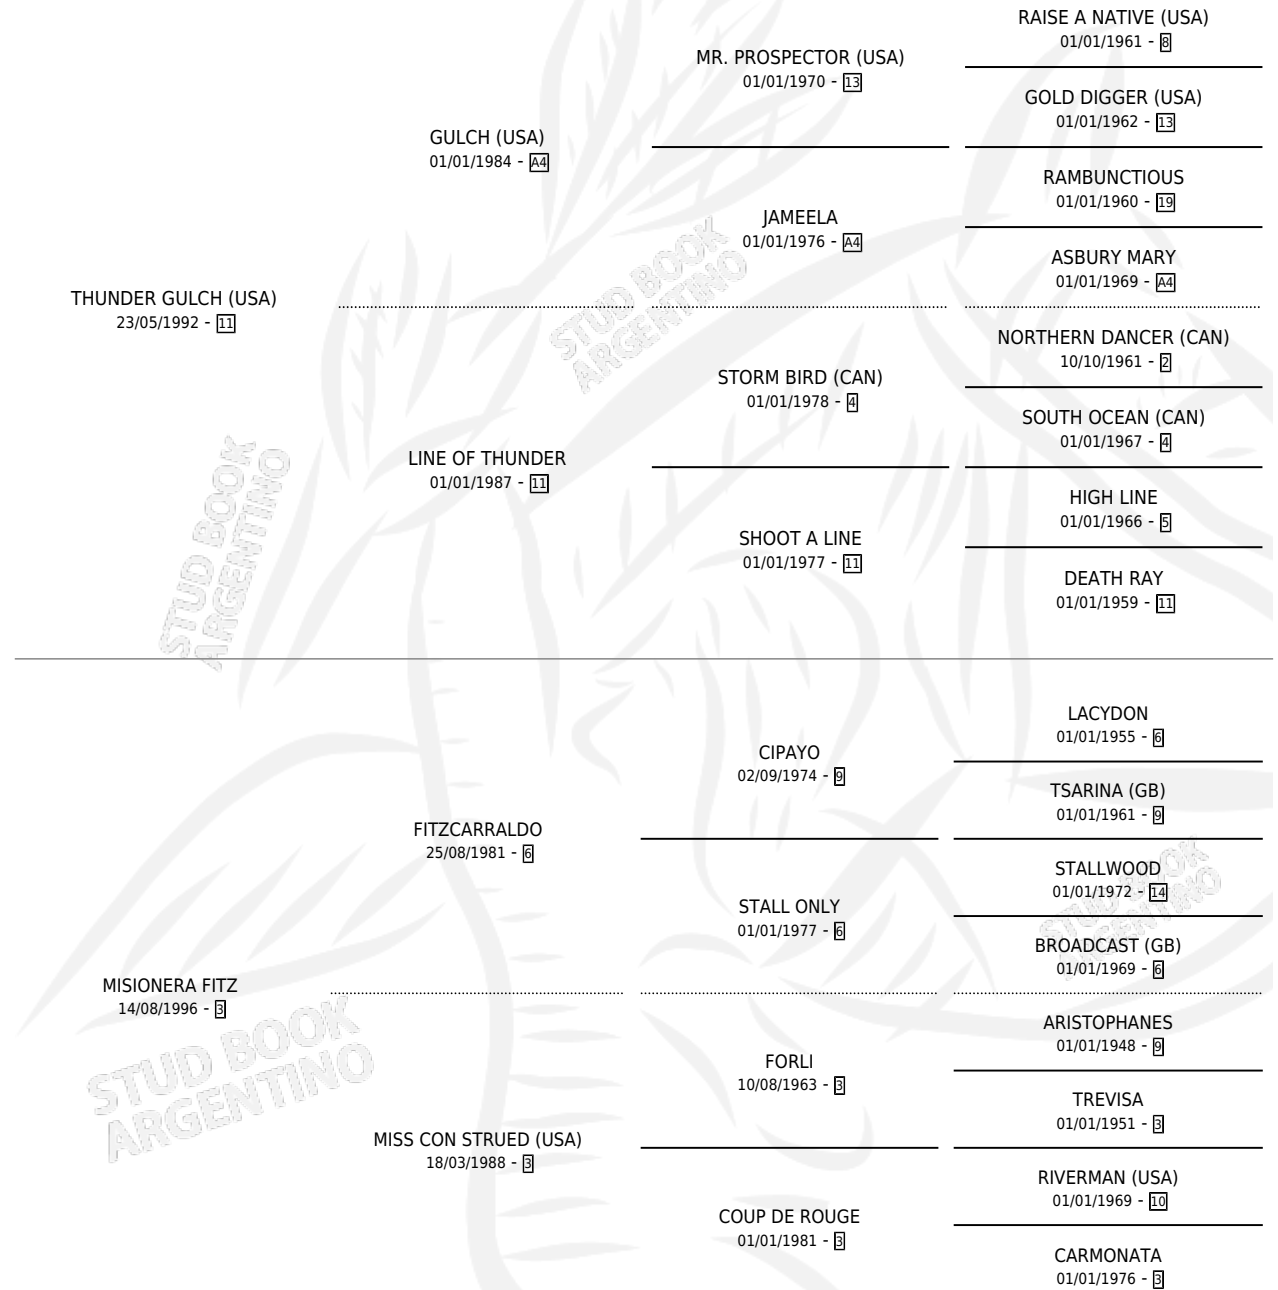

MISSION GULCH

por THUNDER GULCH (USA) y MISIONERA FITZ por FITZCARRALDO

Argentina · Macho · Alazan · SP · 28/10/2007
Familia 3-b · Volumen 39

ESTADO

TIPIFICACIÓN SANGUÍNEA	X
TIPIFICACIÓN POR ADN	✓
PASAPORTE	X
IDENTIFICACIÓN POR MICROCHIP	✓
REPRODUCTOR	X

Lugar de nacimiento: Cal Ramon
Criador: Firmamento

PEDIGREE

CAMPAÑA

Solo carreras oficiales de Argentina

POR EDAD

EDAD	CC	1°	2°	3°	4°	5°	NP	CLC	CLG	CLCG1	CLGG1	IMPORTE	GANANCIA / CC
3 AÑOS	3	0	0	0	0	0	3	0	0	0	0	\$0	\$0
4 AÑOS	10	4	0	2	0	1	3	0	0	0	0	\$126,080	\$12,608
TOTALES	13	4	0	2	0	1	6	0	0	0	0	\$126,080	\$9,698
%		30.8%	0.0%	15.4%	0.0%	7.7%	46.2%	0.0%	0.0%	0.0%	0.0%		

Ganador de 4 carreras en San Isidro y Palermo - \$126,080, a los 4 años.

POR DISTANCIA

HIPODROMO	CC	1°	2°	3°	4°	5°	NP	CLC	CLG	CLCG1	CLGG1	IMPORTE
SAN ISIDRO	5	2	0	1	0	0	2	0	0	0	0	\$51,400
1200 MTS	2	1	0	0	0	0	1	0	0	0	0	\$25,000
1400 MTS	3	1	0	1	0	0	1	0	0	0	0	\$26,400
LA PLATA	2	0	0	1	0	0	1	0	0	0	0	\$7,380
1400 MTS	1	0	0	1	0	0	0	0	0	0	0	\$7,380
1200 MTS	1	0	0	0	0	0	1	0	0	0	0	\$0
PALERMO	6	2	0	0	0	1	3	0	0	0	0	\$67,300
1400 MTS	4	2	0	0	0	0	2	0	0	0	0	\$66,000
1600 MTS	1	0	0	0	0	1	0	0	0	0	0	\$1,300
1200 MTS	1	0	0	0	0	0	1	0	0	0	0	\$0