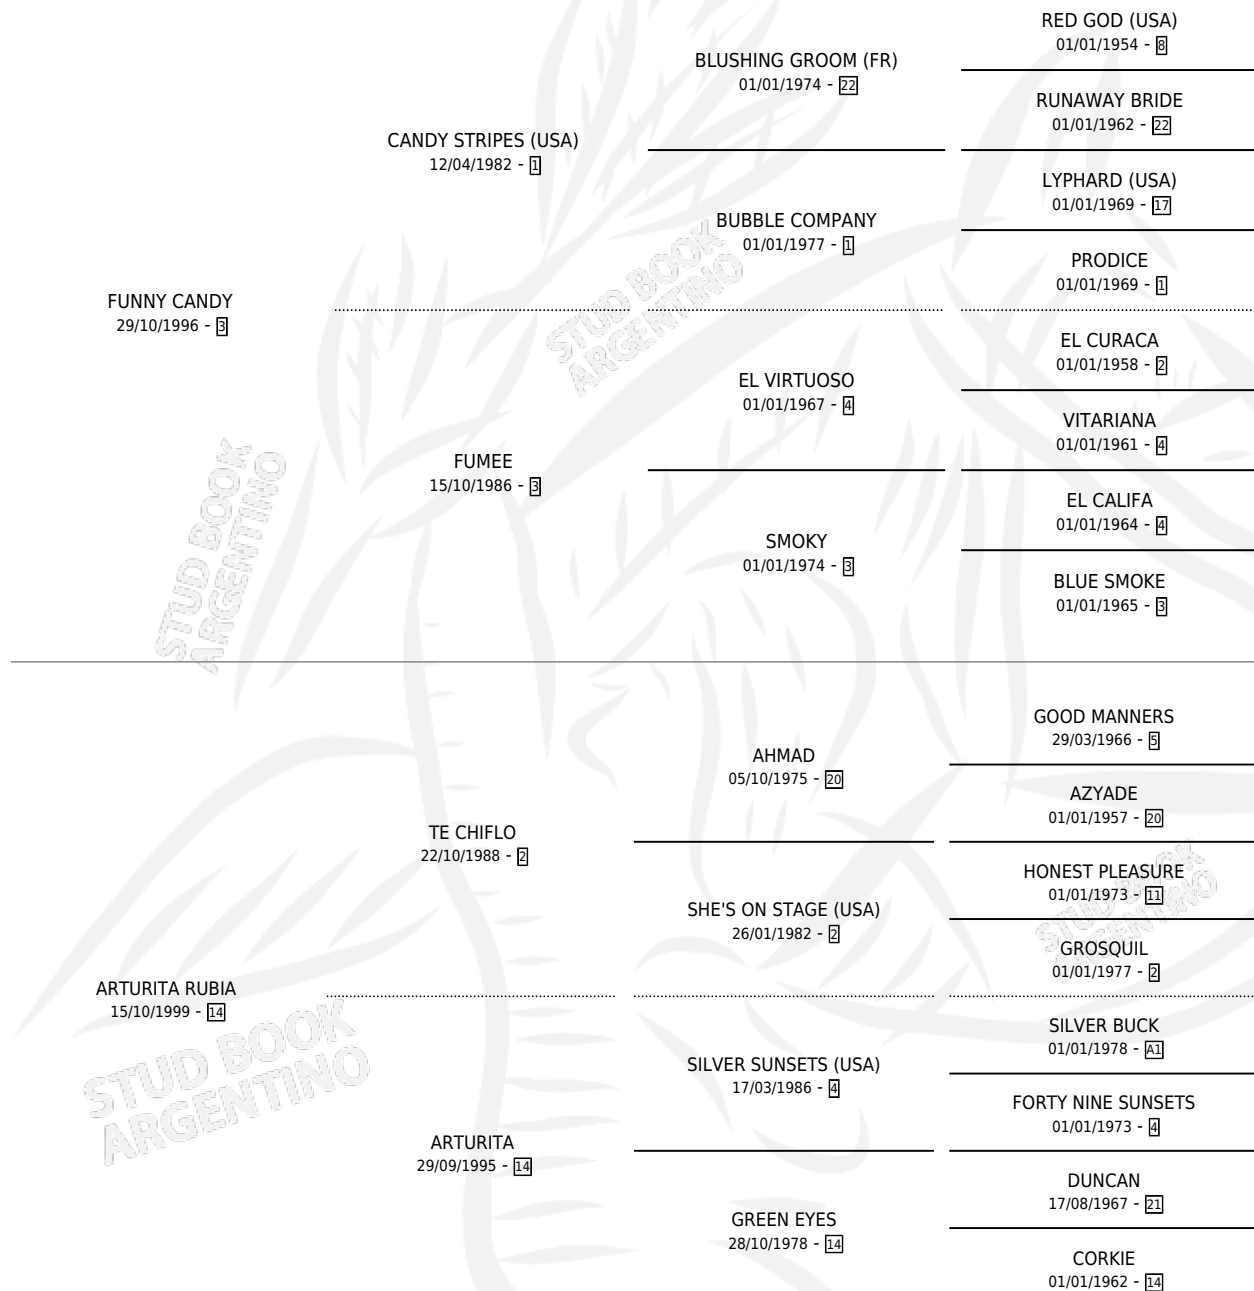

TILI CHIFLO

por **FUNNY CANDY** y **ARTURITA RUBIA** por **TE CHIFLO**

Argentina · Macho · Alazan · SP · 23/10/2007
Familia 14-c · Volumen 39

ESTADO

TIPIFICACIÓN SANGUÍNEA	X
TIPIFICACIÓN POR ADN	✓
PASAPORTE	X
IDENTIFICACIÓN POR MICROCHIP	✓
REPRODUCTOR	X

Lugar de nacimiento: Tilisarao

Criador: Sin dato

PEDIGREE

CAMPAÑA

Solo carreras oficiales de Argentina

POR EDAD

EDAD	CC	1°	2°	3°	4°	5°	NP	CLC	CLG	CLCG1	CLGG1	IMPORTE	GANANCIA / CC
3 AÑOS	4	0	0	0	0	0	4	0	0	0	0	\$0	\$0
4 AÑOS	2	0	0	0	0	0	2	0	0	0	0	\$0	\$0
6 AÑOS	3	0	0	0	0	1	2	0	0	0	0	\$1,138	\$379
TOTALES	9	0	0	0	0	1	8	0	0	0	0	\$1,138	\$126
%		0.0%	0.0%	0.0%	0.0%	11.1%	88.9%	0.0%	0.0%	0.0%	0.0%		