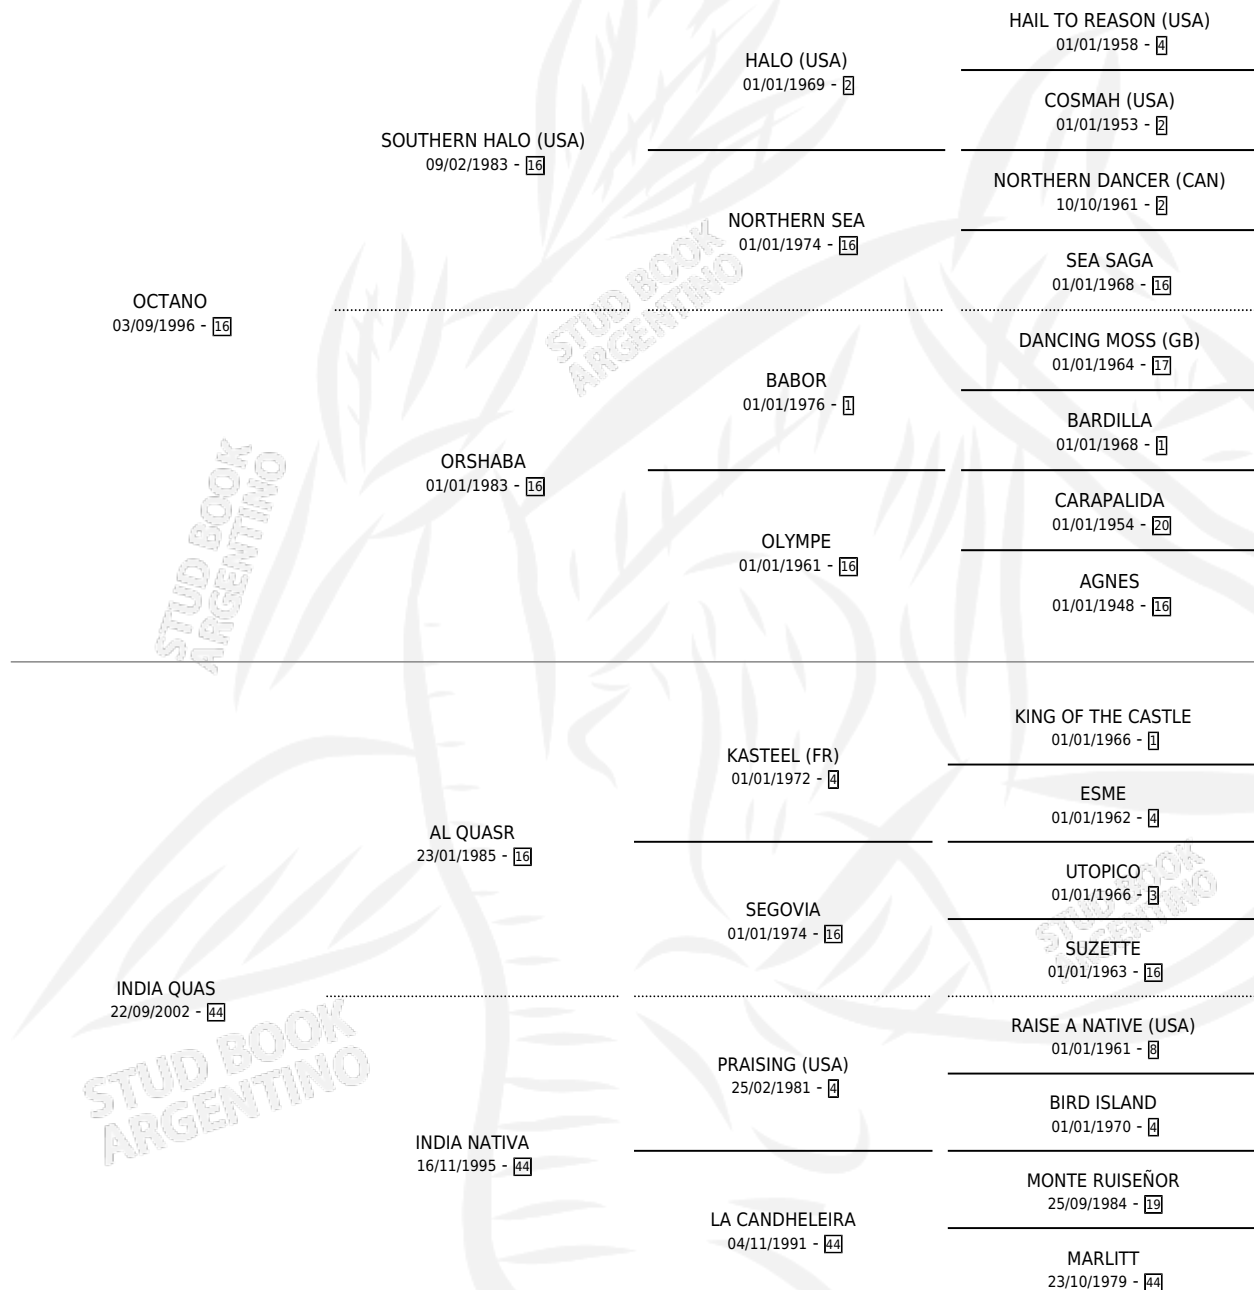

ZAINA HALO

por OCTANO y INDIA QUAS por AL QUASR

Argentina · Hembra · Zaino · SP · 29/11/2007
Familia 44-p · Volumen 39

ESTADO

TIPIFICACIÓN SANGUÍNEA	X
TIPIFICACIÓN POR ADN	✓
PASAPORTE	✓
IDENTIFICACIÓN POR MICROCHIP	✓
REPRODUCTOR	X

Lugar de nacimiento: Don Alfredo

Criador: Sin dato

PEDIGREE

CAMPAÑA

Solo carreras oficiales de Argentina

POR EDAD

EDAD	CC	1°	2°	3°	4°	5°	NP	CLC	CLG	CLCG1	CLGG1	IMPORTE	GANANCIA / CC
5 AÑOS	2	0	0	0	0	0	2	0	0	0	0	\$0	\$0
TOTALES	2	0	0	0	0	0	2	0	0	0	0	\$0	\$0
%		0.0%	0.0%	0.0%	0.0%	0.0%	100%	0.0%	0.0%	0.0%	0.0%		