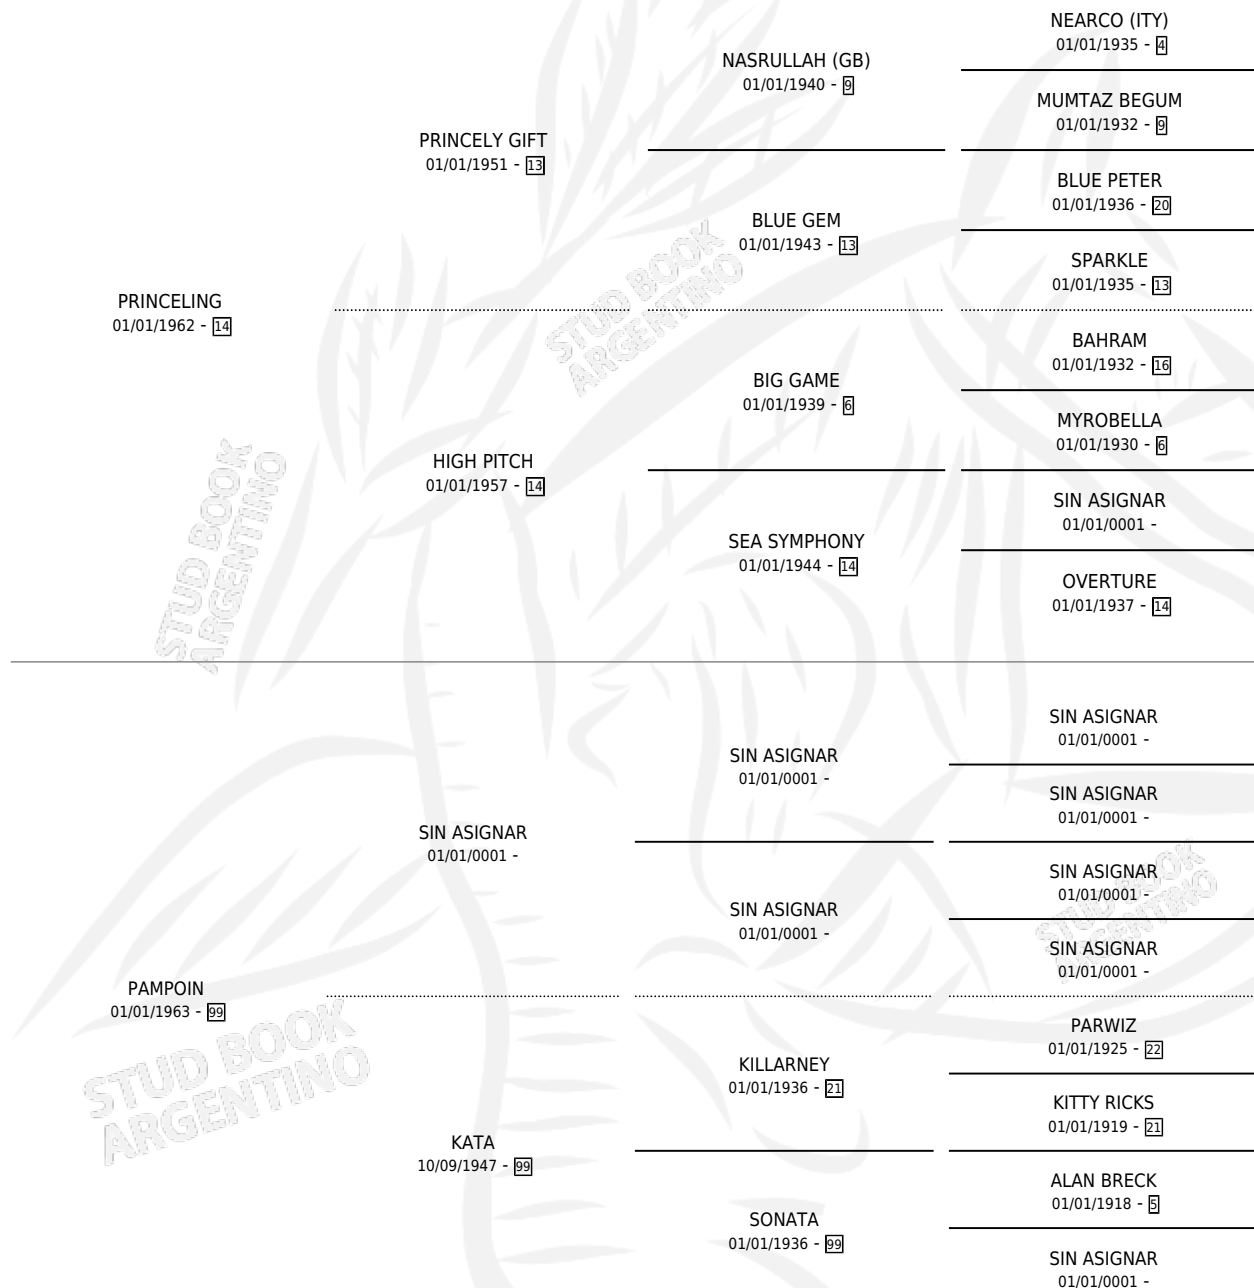

## ESTADO

TIPIFICACIÓN SANGUÍNEA	✓
TIPIFICACIÓN POR ADN	X
PASAPORTE	X
IDENTIFICACIÓN POR MICROCHIP	X
REPRODUCTOR	✓

**Lugar de nacimiento:** Campo particular

**Criador:** Sin dato

~

## PEDIGREE

S

cimientos 4 / Efectividad 30.77%

PADRILLO	PRODUCTO	CRIADOR	1ER SERVICIO	ÚLTIMO SERVICIO
LATIN	Ø		26/09/1997	27/09/1997
<b>POMPADOUR</b>	Ø		19/10/1996	20/10/1996
PEPE PIRELLI	PEPE GRUÑON (M Z, 15/09/1995)	SIN DATO	26/09/1994	27/09/1994
PEPE PIRELLI	Ø		13/09/1993	08/11/1993
PEPE PIRELLI	POMPA PRIN (H A, 05/09/1993)	SIN DATO	15/09/1992	16/09/1992
PEPE PIRELLI	Ø		12/11/1991	14/11/1991
PEPE PIRELLI	REINA POMPA (H Z, 13/10/1991)	SIN DATO	17/08/1990	29/10/1990
RUNNING FLOW	Ø		19/10/1989	16/12/1989
RUNNING FLOW	RUNPADUR (M Z, 25/09/1989)	SIN DATO	13/09/1988	11/10/1988
RUNNING FLOW	Ø		29/09/1987	08/12/1987
RUNNING FLOW	Ø		08/09/1986	19/10/1986
GOLD CAP	Ø		10/12/1985	10/12/1985
GOLD CAP	Ø			