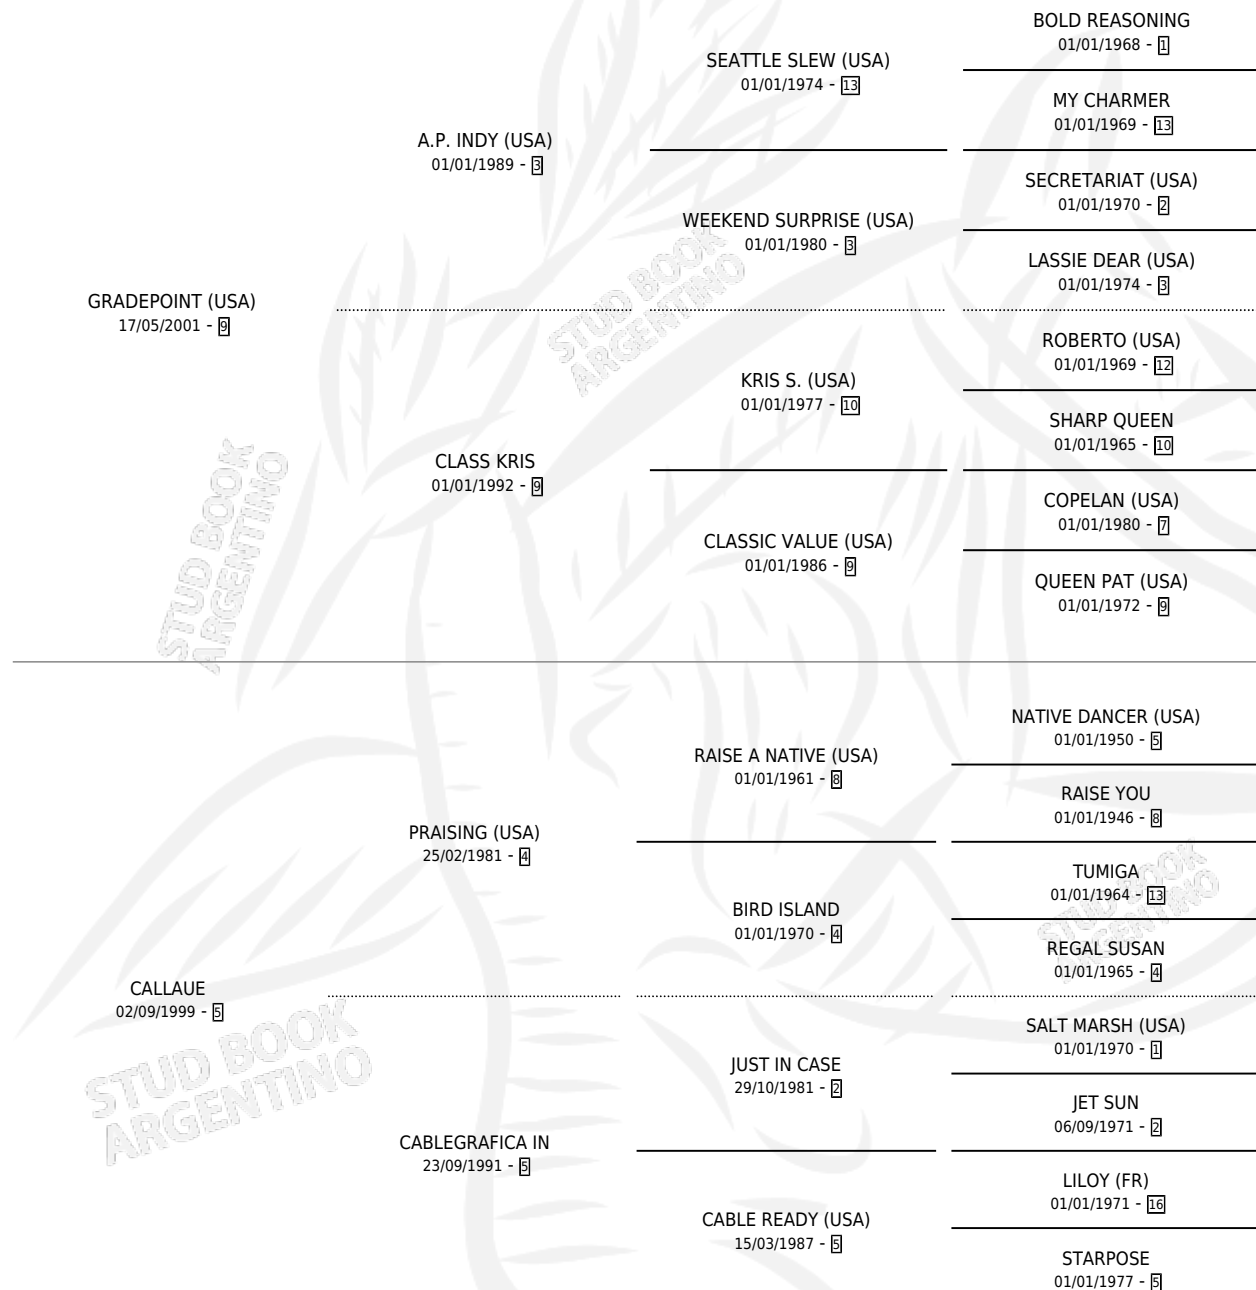

JUST IN INDY

por GRADEPOINT (USA) y CALLAUE por PRAISING (USA)

Argentina · Macho · Zaino · SP · 16/08/2007
Familia 5-d · Volumen 39

ESTADO

TIPIFICACIÓN SANGUÍNEA	X
TIPIFICACIÓN POR ADN	✓
PASAPORTE	✓
IDENTIFICACIÓN POR MICROCHIP	✓
REPRODUCTOR	X

Lugar de nacimiento: Caryjuan
Criador: Pollio Fabian Alberto

PEDIGREE

CAMPAÑA

Solo carreras oficiales de Argentina

POR EDAD

EDAD	CC	1°	2°	3°	4°	5°	NP	CLC	CLG	CLCG1	CLGG1	IMPORTE	GANANCIA / CC
3 AÑOS	3	0	1	0	0	0	2	0	0	0	0	\$9,750	\$3,250
TOTALES	3	0	1	0	0	0	2	0	0	0	0	\$9,750	\$3,250
%		0.0%	33.3%	0.0%	0.0%	0.0%	66.7%	0.0%	0.0%	0.0%	0.0%		