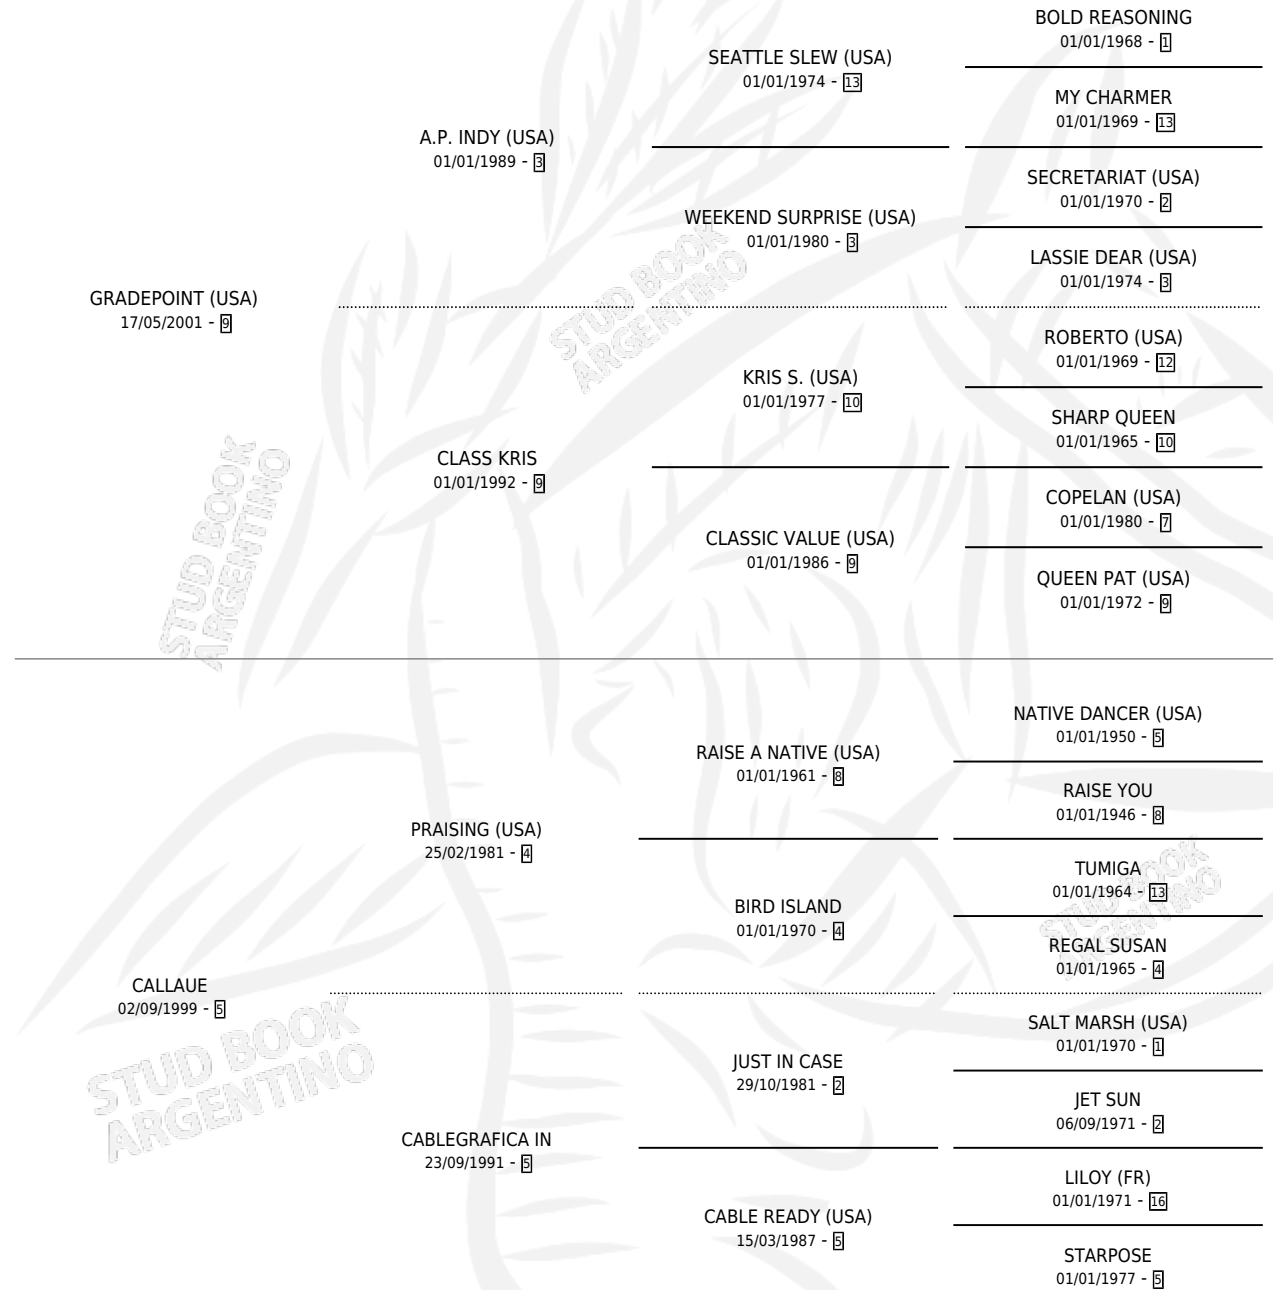

JUST IN INDY

por GRADEPOINT (USA) y CALLAUE por PRAISING (USA)

Argentina · Macho · Zaino · SP · 16/08/2007
Familia 5-d · Volumen 39

ESTADO

TIIFICACIÓN SANGUÍNEA	X
TIIFICACIÓN POR ADN	✓
PASAPORTE	✓
IDENTIFICACIÓN POR MICROCHIP	✓
REPRODUCTOR	X

Lugar de nacimiento: Caryjuan
Criador: Pollio Fabian Alberto

PEDIGREE