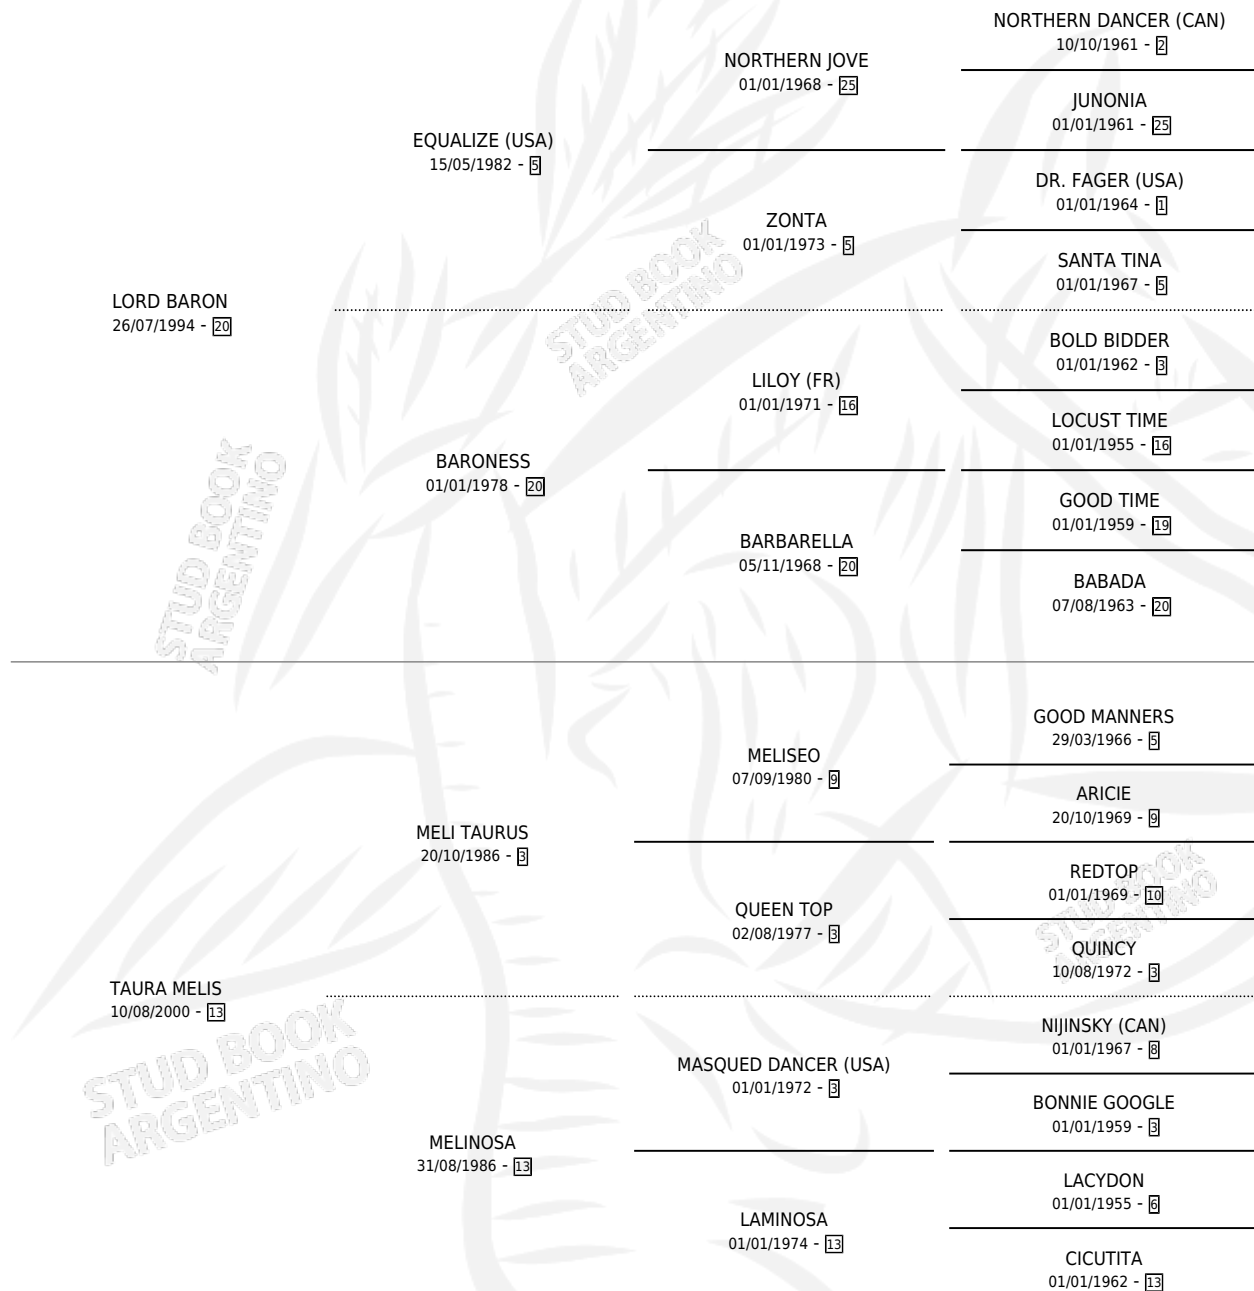

BARONESA MELIS

por LORD BARON y TAURA MELIS por MELI TAURUS

Argentina · Hembra · Zaino · SP · 14/11/2007
Familia 13 · Volumen 39

ESTADO

TIPIFICACIÓN SANGUÍNEA	X
TIPIFICACIÓN POR ADN	✓
PASAPORTE	✓
IDENTIFICACIÓN POR MICROCHIP	✓
REPRODUCTOR	✓

Lugar de nacimiento: El Pachapan

Criador: El Pachapan

PEDIGREE

CAMPAÑA

Solo carreras oficiales de Argentina

POR EDAD

EDAD	CC	1°	2°	3°	4°	5°	NP	CLC	CLG	CLCG1	CLGG1	IMPORTE	GANANCIA / CC
4 AÑOS	4	0	0	0	1	0	3	0	0	0	0	\$4,750	\$1,188
5 AÑOS	1	0	0	0	0	0	1	0	0	0	0	\$0	\$0
TOTALES	5	0	0	0	1	0	4	0	0	0	0	\$4,750	\$950
%		0.0%	0.0%	0.0%	20.0%	0.0%	80.0%	0.0%	0.0%	0.0%	0.0%		