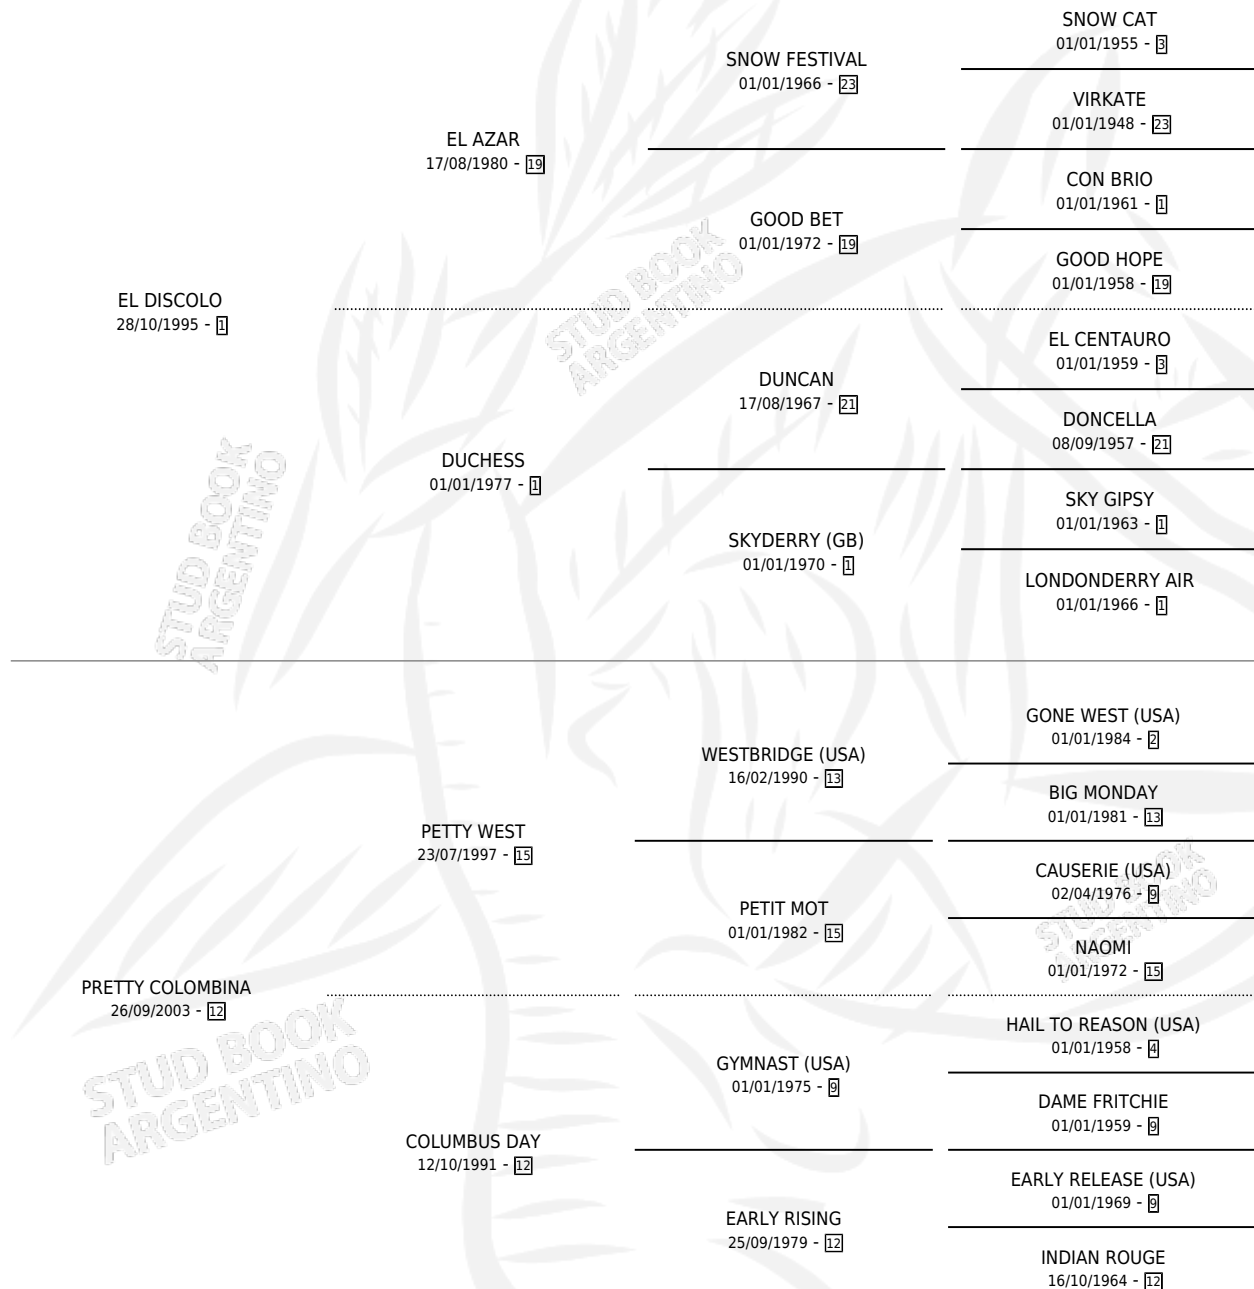

PRETTY JULIETA

por EL DISCOLO y PRETTY COLOMBINA por PETTY WEST

Argentina · Hembra · Zaino · SP · 05/11/2007
Familia 12-d · Volumen 39

ESTADO

TIPIFICACIÓN SANGUÍNEA	X
TIPIFICACIÓN POR ADN	X
PASAPORTE	X
IDENTIFICACIÓN POR MICROCHIP	X
REPRODUCTOR	X

Lugar de nacimiento: La Barbara
Criador: Sin dato

PEDIGREE