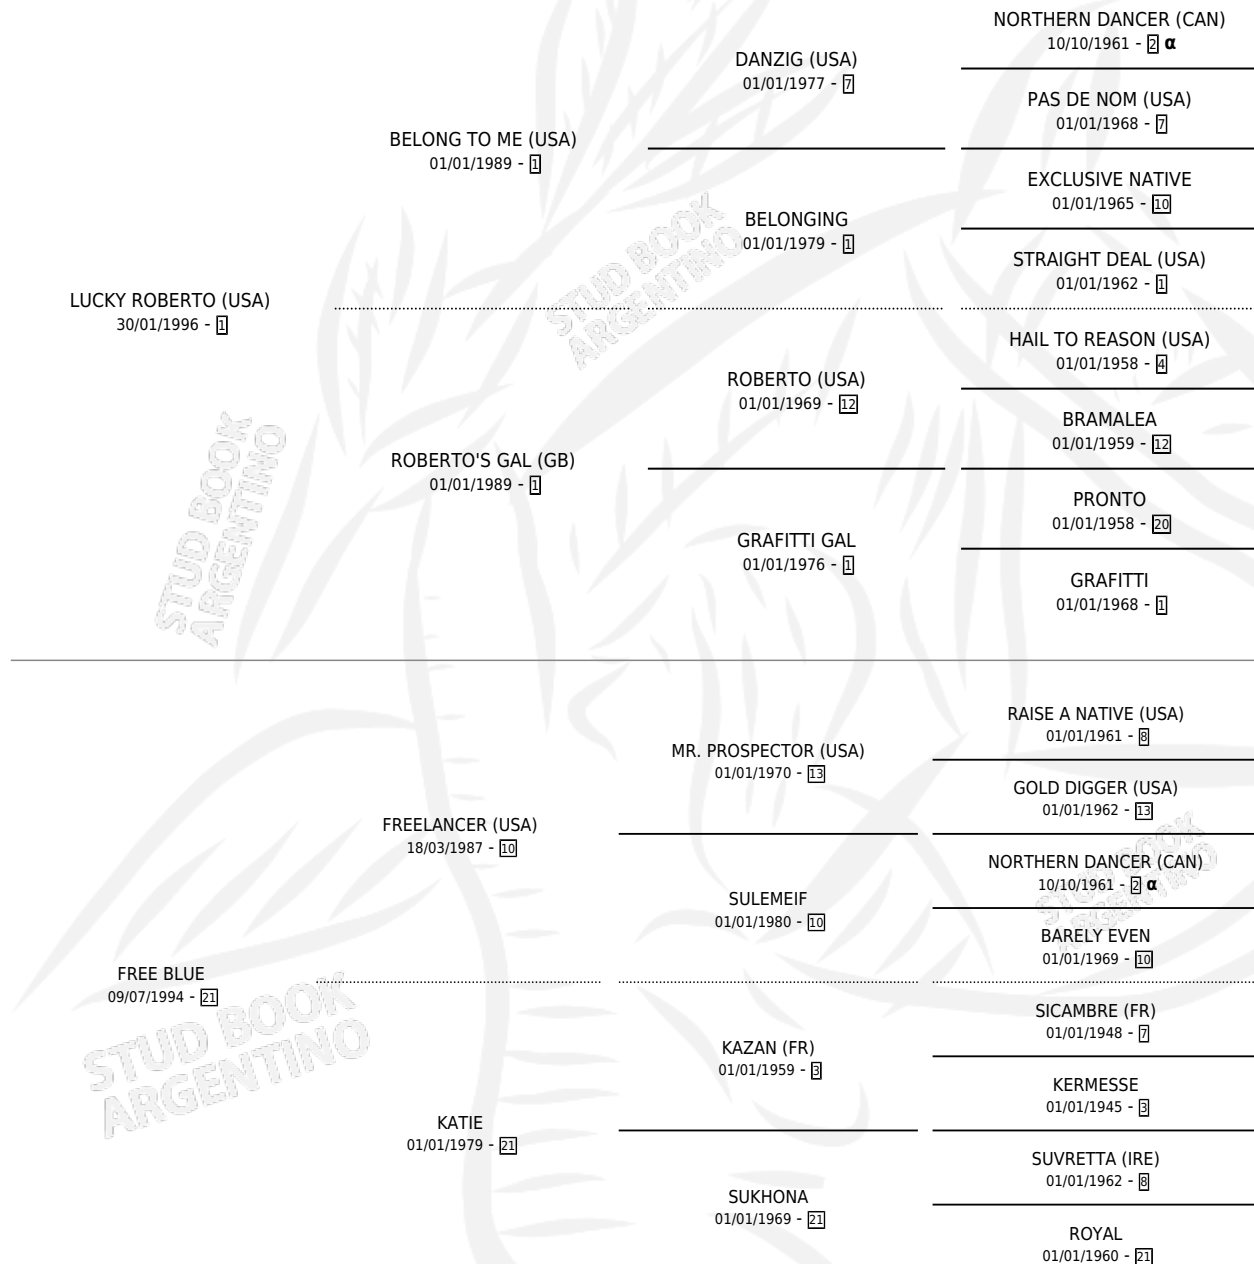

LUCKY BLUE

por **LUCKY ROBERTO (USA)** y **FREE BLUE** por **FREELANCER (USA)**

Argentina · Hembra · Zaino · SP · 16/11/2007
Familia 21 · Volumen 39

ESTADO

TIPIFICACIÓN SANGUÍNEA	X
TIPIFICACIÓN POR ADN	✓
PASAPORTE	✓
IDENTIFICACIÓN POR MICROCHIP	✓
REPRODUCTOR	✓

Lugar de nacimiento: Leace
Criador: Leace

PEDIGREE

INBREEDING : α

CAMPAÑA

Solo carreras oficiales de Argentina

POR EDAD

EDAD	CC	1°	2°	3°	4°	5°	NP	CLC	CLG	CLCG1	CLGG1	IMPORTE	GANANCIA / CC
4 AÑOS	2	0	1	0	0	0	1	0	0	0	0	\$13,440	\$6,720
5 AÑOS	7	2	3	2	0	0	0	0	0	0	0	\$76,500	\$10,929
6 AÑOS	2	0	0	0	0	0	2	0	0	0	0	\$0	\$0
TOTALES	11	2	4	2	0	0	3	0	0	0	0	\$89,940	\$8,176
%		18.2%	36.4%	18.2%	0.0%	0.0%	27.3%	0.0%	0.0%	0.0%	0.0%		

Ganadora de 2 carreras en Palermo - \$89,940, a los 5 años.

POR DISTANCIA

HIPODROMO	CC	1°	2°	3°	4°	5°	NP	CLC	CLG	CLCG1	CLGG1	IMPORTE
PALERMO	6	2	2	1	0	0	1	0	0	0	0	\$71,800
1000 MTS	5	2	2	0	0	0	1	0	0	0	0	\$66,800
1200 MTS	1	0	0	1	0	0	0	0	0	0	0	\$5,000
ROSARIO	3	0	1	1	0	0	1	0	0	0	0	\$4,700
1100 MTS	1	0	0	0	0	0	1	0	0	0	0	\$0
1200 MTS	2	0	1	1	0	0	0	0	0	0	0	\$4,700
SAN ISIDRO	2	0	1	0	0	0	1	0	0	0	0	\$13,440
1200 MTS	1	0	0	0	0	0	1	0	0	0	0	\$2,240
1000 MTS	1	0	1	0	0	0	0	0	0	0	0	\$11,200