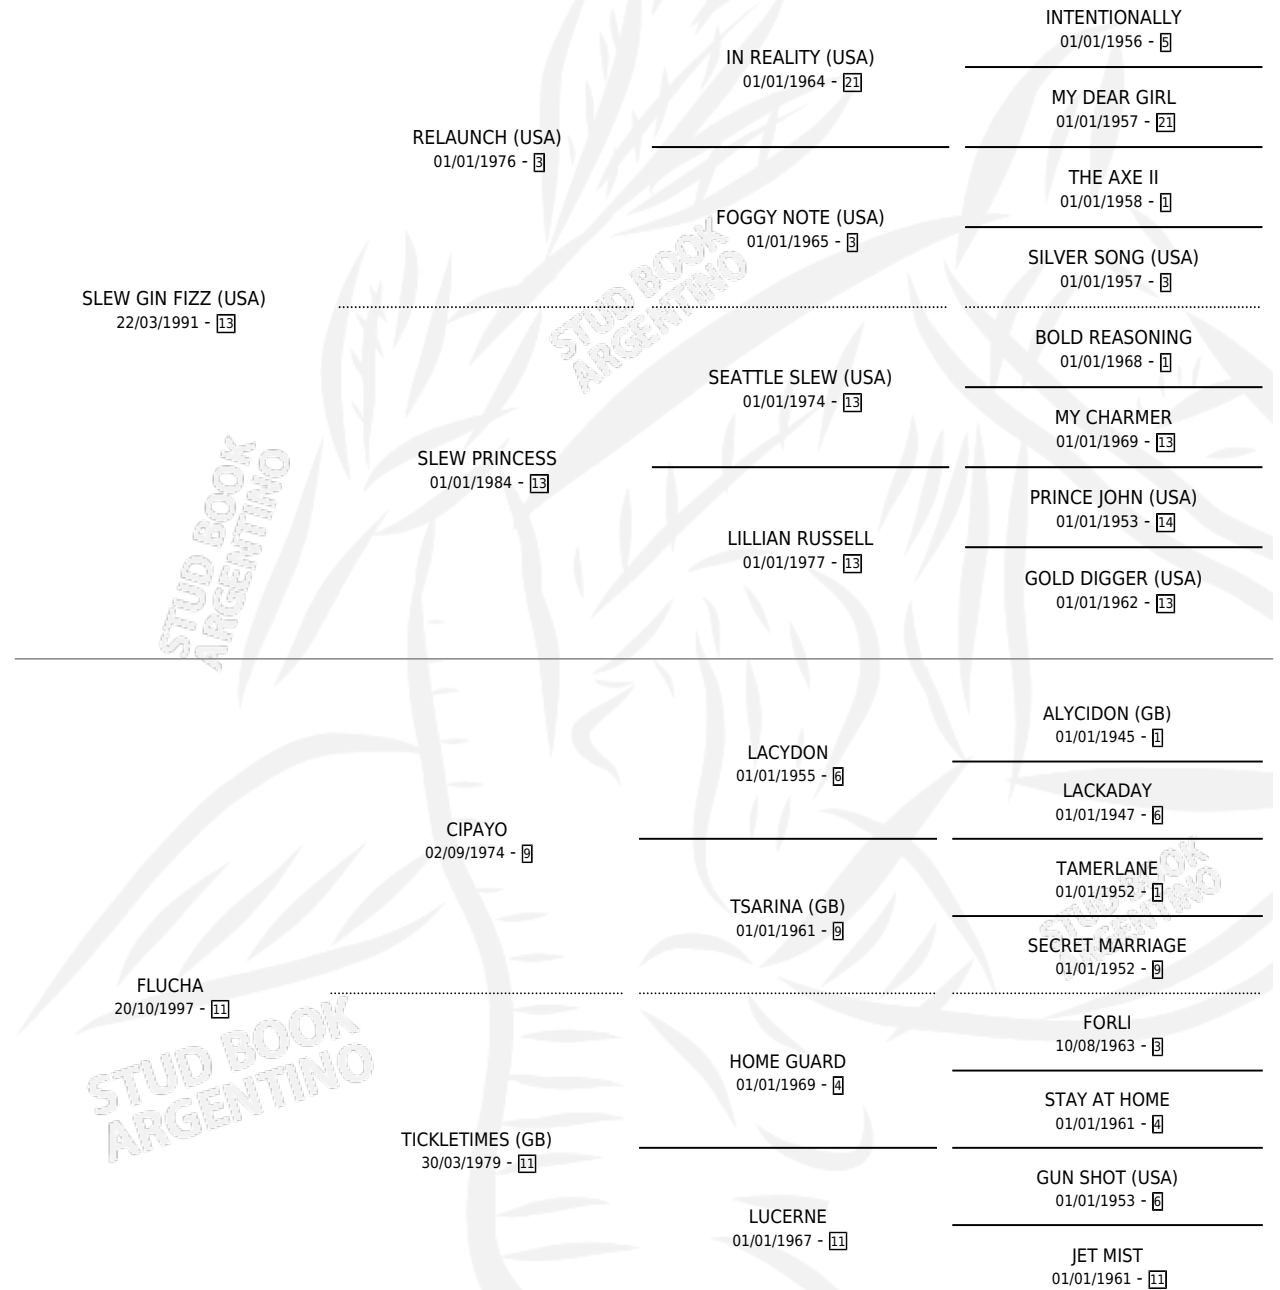

TICKLE FIZZ

por SLEW GIN FIZZ (USA) y FLUCHA por CIPAYO

Argentina · Macho · Zaino · SP · 27/09/2007
Familia 11-f · Volumen 39

ESTADO

TIPIFICACIÓN SANGUÍNEA	X
TIPIFICACIÓN POR ADN	✓
PASAPORTE	✓
IDENTIFICACIÓN POR MICROCHIP	X
REPRODUCTOR	X

Lugar de nacimiento: Lomas Altas

Criador: Lomas Altas

PEDIGREE

CAMPAÑA

Solo carreras oficiales de Argentina

POR EDAD

EDAD	CC	1°	2°	3°	4°	5°	NP	CLC	CLG	CLCG1	CLGG1	IMPORTE	GANANCIA / CC
3 AÑOS	5	0	0	0	0	0	5	0	0	0	0	\$0	\$0
4 AÑOS	16	0	1	1	3	1	10	0	0	0	0	\$25,560	\$1,598
TOTALES	21	0	1	1	3	1	15	0	0	0	0	\$25,560	\$1,217
%		0.0%	4.8%	4.8%	14.3%	4.8%	71.4%	0.0%	0.0%	0.0%	0.0%		