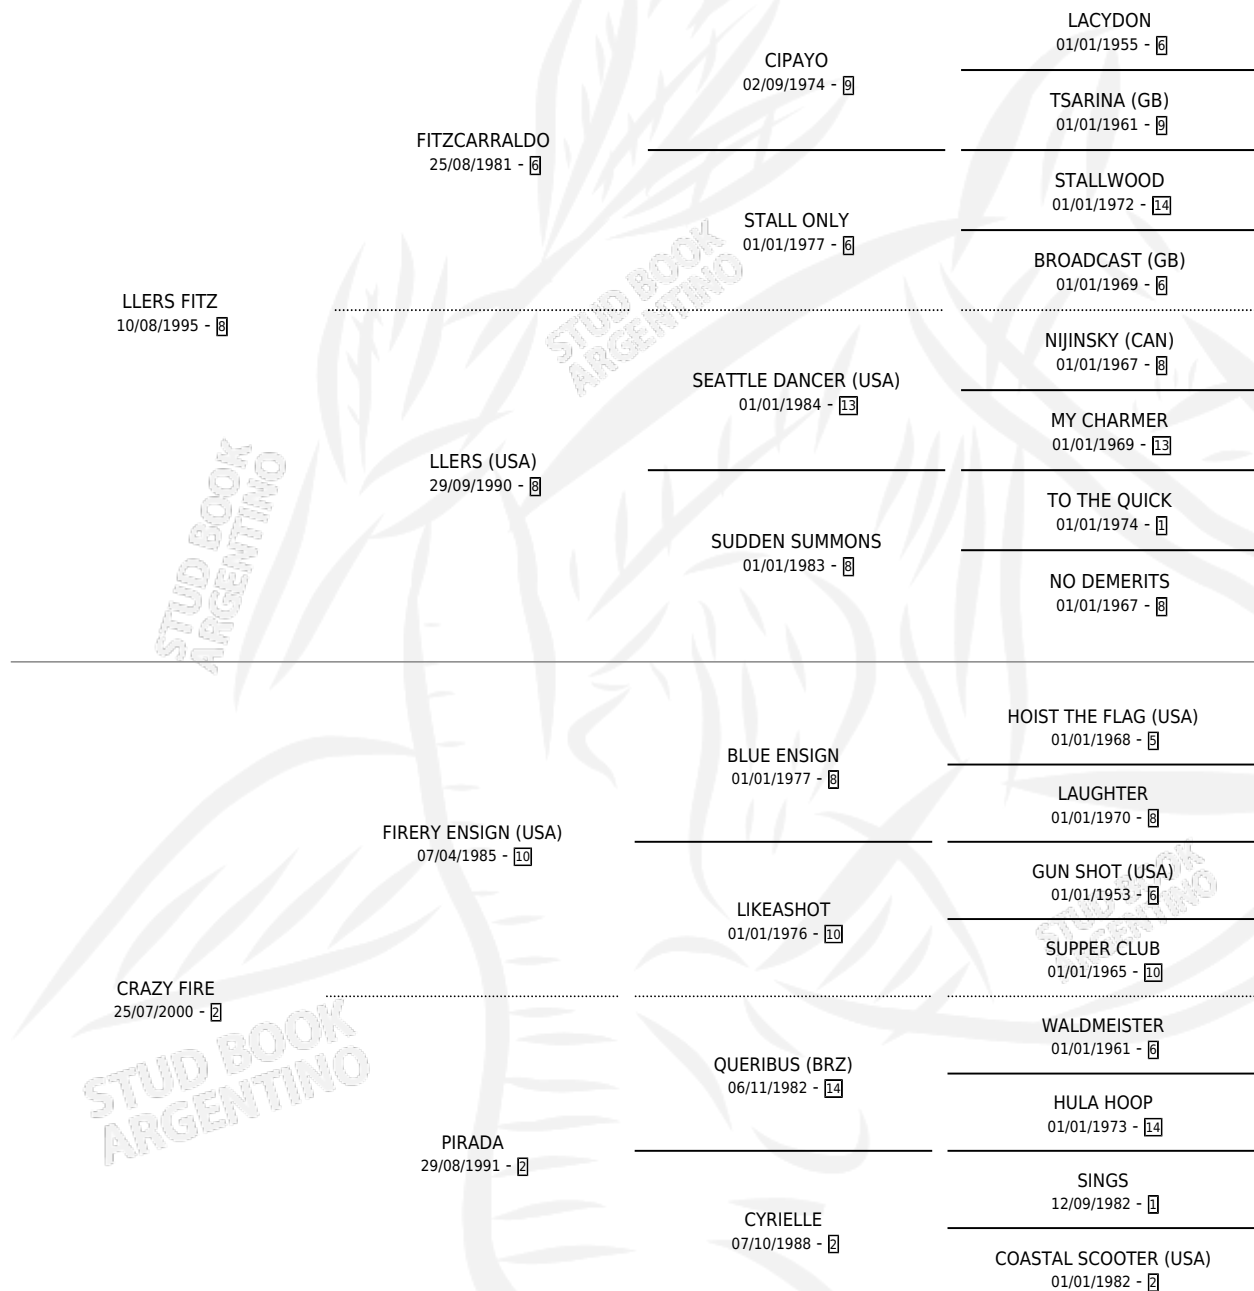

FIRE LLEERS

por LLEERS FITZ y CRAZY FIRE por FIRERY ENSIGN (USA)

Argentina · Hembra · Tordillo · SP · 29/10/2007
Familia 2-f · Volumen 39

ESTADO

TIPIFICACIÓN SANGUÍNEA	X
TIPIFICACIÓN POR ADN	✓
PASAPORTE	✓
IDENTIFICACIÓN POR MICROCHIP	X
REPRODUCTOR	✓

Lugar de nacimiento: Las Retamas

Criador: Las Retamas

~

HIJOS

	MACHOS	HEMBRAS
3 NACIERON	0	3
1 CORRIERON	0	1

SIN ACTUACIONES

PEDIGREE

S

mientos 3 / Efectividad 50.00%

PADRILLO	PRODUCTO	CRIADOR	1ER SERVICIO	ÚLTIMO SERVICIO
DEFUNIAK	∅		28/11/2019	30/11/2019
TONALLI	FIREA TON (H T, 29/09/2018)	EL POBRE BOTY	08/10/2017	08/10/2017
TONALLI	FIRELLERA TON (H Z, 29/09/2017)	EL POBRE BOTY	10/10/2016	12/10/2016
TONALLI	FARABUTA TON (H A, 15/08/2016)	EL POBRE BOTY	28/08/2015	30/08/2015
TONALLI	∅		24/09/2014	24/09/2014
ORANGE JUICE	∅		15/09/2013	18/09/2013