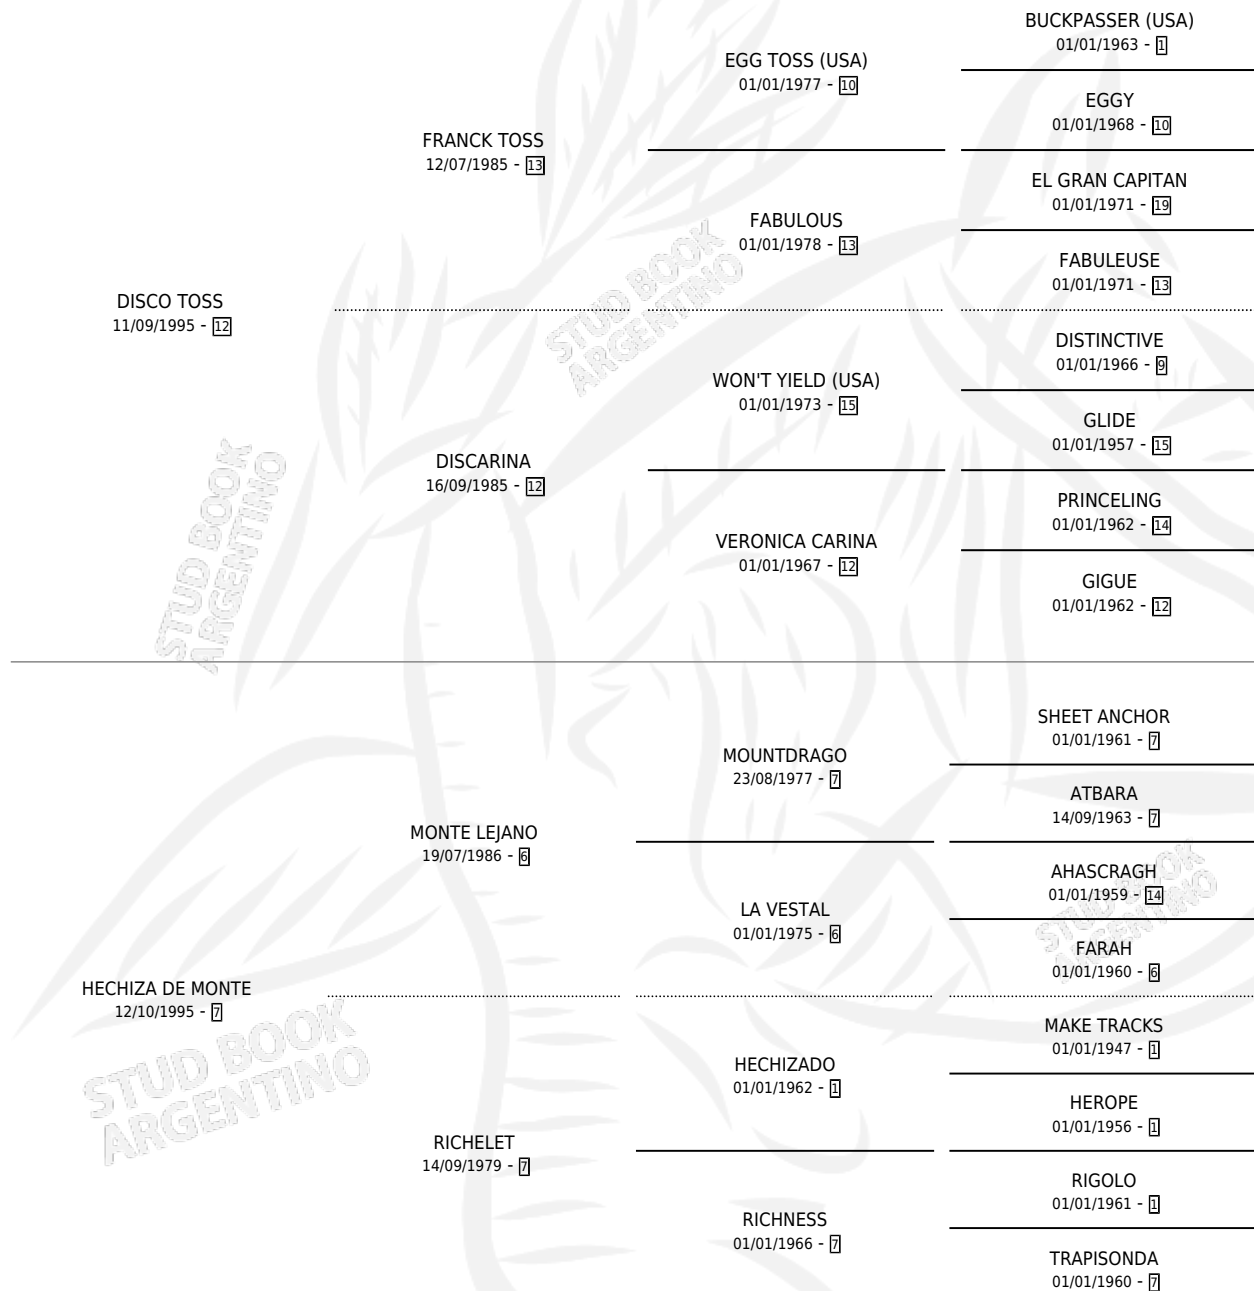

MONTE TOSS

por DISCO TOSS y HECHIZA DE MONTE por MONTE LEJANO

Argentina · Macho · Zaino · SP · 05/11/2007
Familia 7 · Volumen 39

ESTADO

TIPIFICACIÓN SANGUÍNEA	X
TIPIFICACIÓN POR ADN	✓
PASAPORTE	✓
IDENTIFICACIÓN POR MICROCHIP	✓
REPRODUCTOR	X

Lugar de nacimiento: Doblas

Criador: Doblas

PEDIGREE

CAMPAÑA

Solo carreras oficiales de Argentina

POR EDAD

EDAD	CC	1°	2°	3°	4°	5°	NP	CLC	CLG	CLCG1	CLGG1	IMPORTE	GANANCIA / CC
5 AÑOS	2	0	0	0	0	1	1	0	0	0	0	\$1,200	\$600
TOTALES	2	0	0	0	0	1	1	0	0	0	0	\$1,200	\$600
%		0.0%	0.0%	0.0%	0.0%	50.0%	50.0%	0.0%	0.0%	0.0%	0.0%		