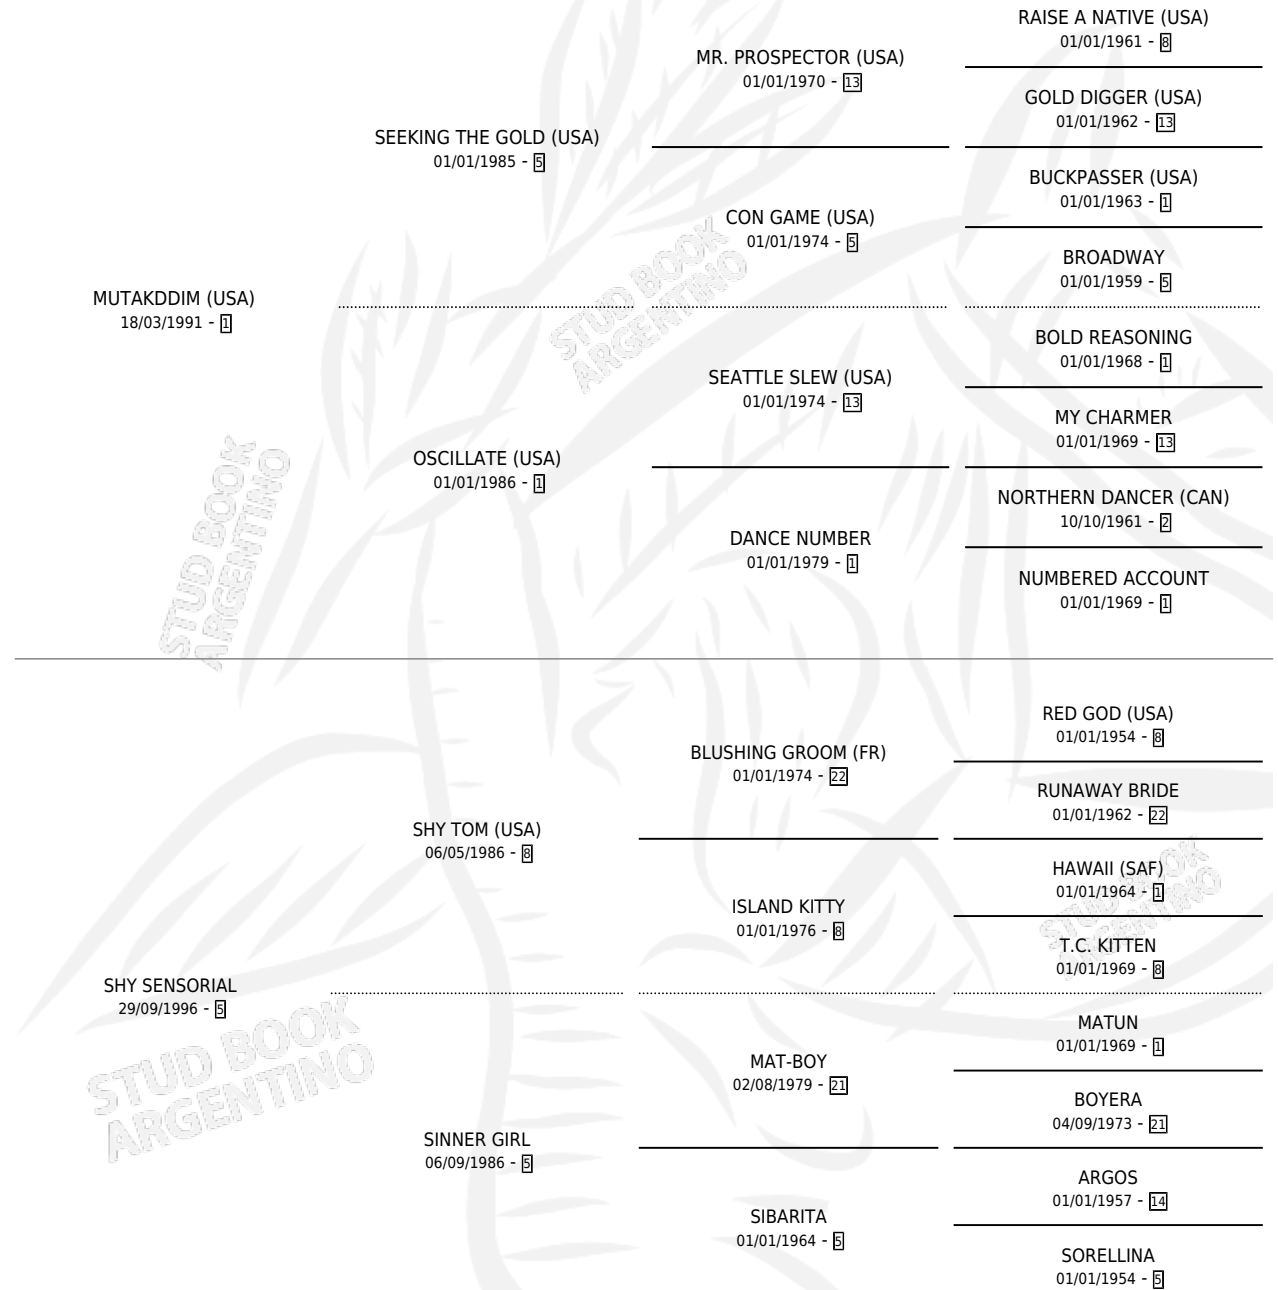

RAFITO

por **MUTAKDDIM (USA)** y **SHY SENSORIAL** por **SHY TOM (USA)**

Argentina · Macho · Alazan · SP · 21/11/2007
Familia 5-g · Volumen 39

ESTADO

TIPIFICACIÓN SANGUÍNEA	X
TIPIFICACIÓN POR ADN	X
PASAPORTE	X
IDENTIFICACIÓN POR MICROCHIP	X
REPRODUCTOR	X

Lugar de nacimiento: Rancho Lujan
Criador: Avilez Salas Oswaldo Antonio

PEDIGREE

RAFITO

Datos oficiales del Stud Book Argentino

Documento generado el 04/05/2026

studbook.org.ar