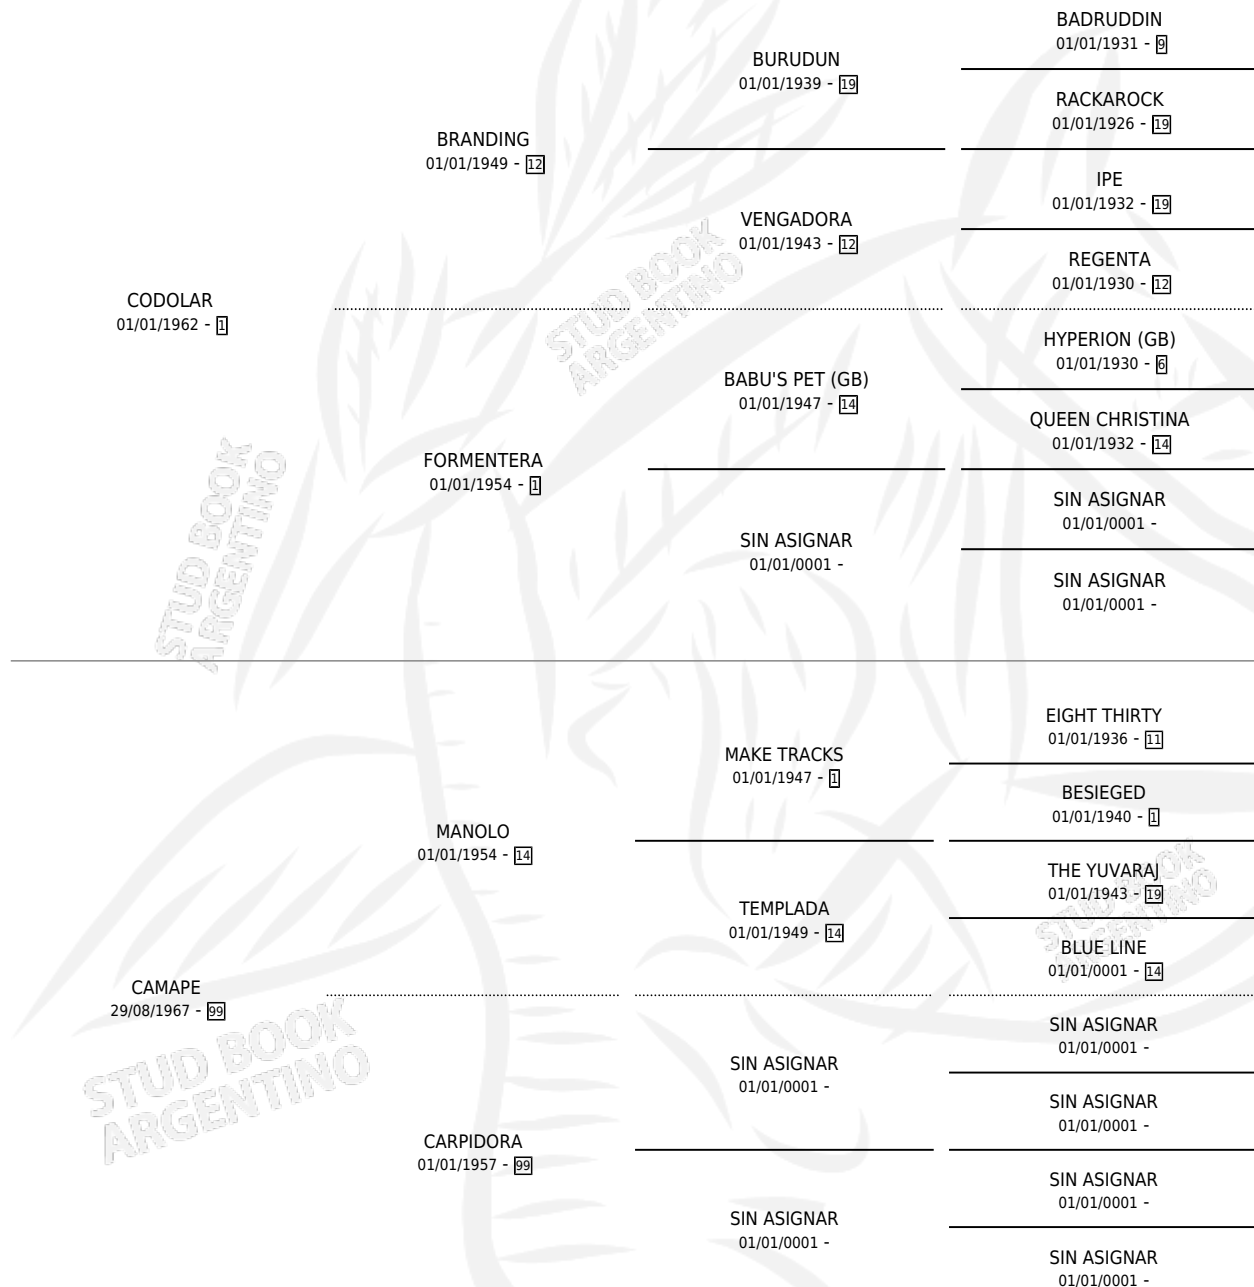

CARA CONDESA

por CODOLAR y CAMAPE por MANOLO

Argentina · Hembra · Zaino · SP · 21/09/1975
Familia 99 · Volumen 29

ESTADO

TIPIFICACIÓN SANGUÍNEA	X
TIPIFICACIÓN POR ADN	X
PASAPORTE	X
IDENTIFICACIÓN POR MICROCHIP	X
REPRODUCTOR	✓

Lugar de nacimiento: Campo particular

Criador: Althabe Domingo Agustin

~

HIJOS

	MACHOS	HEMBRAS
2 NACIERON	1	1
2 CORRIERON	1	1
2 GANARON	1	1
0 GANADORES CL	0 GANADORES GR	0 GANADORES G1

PEDIGREE