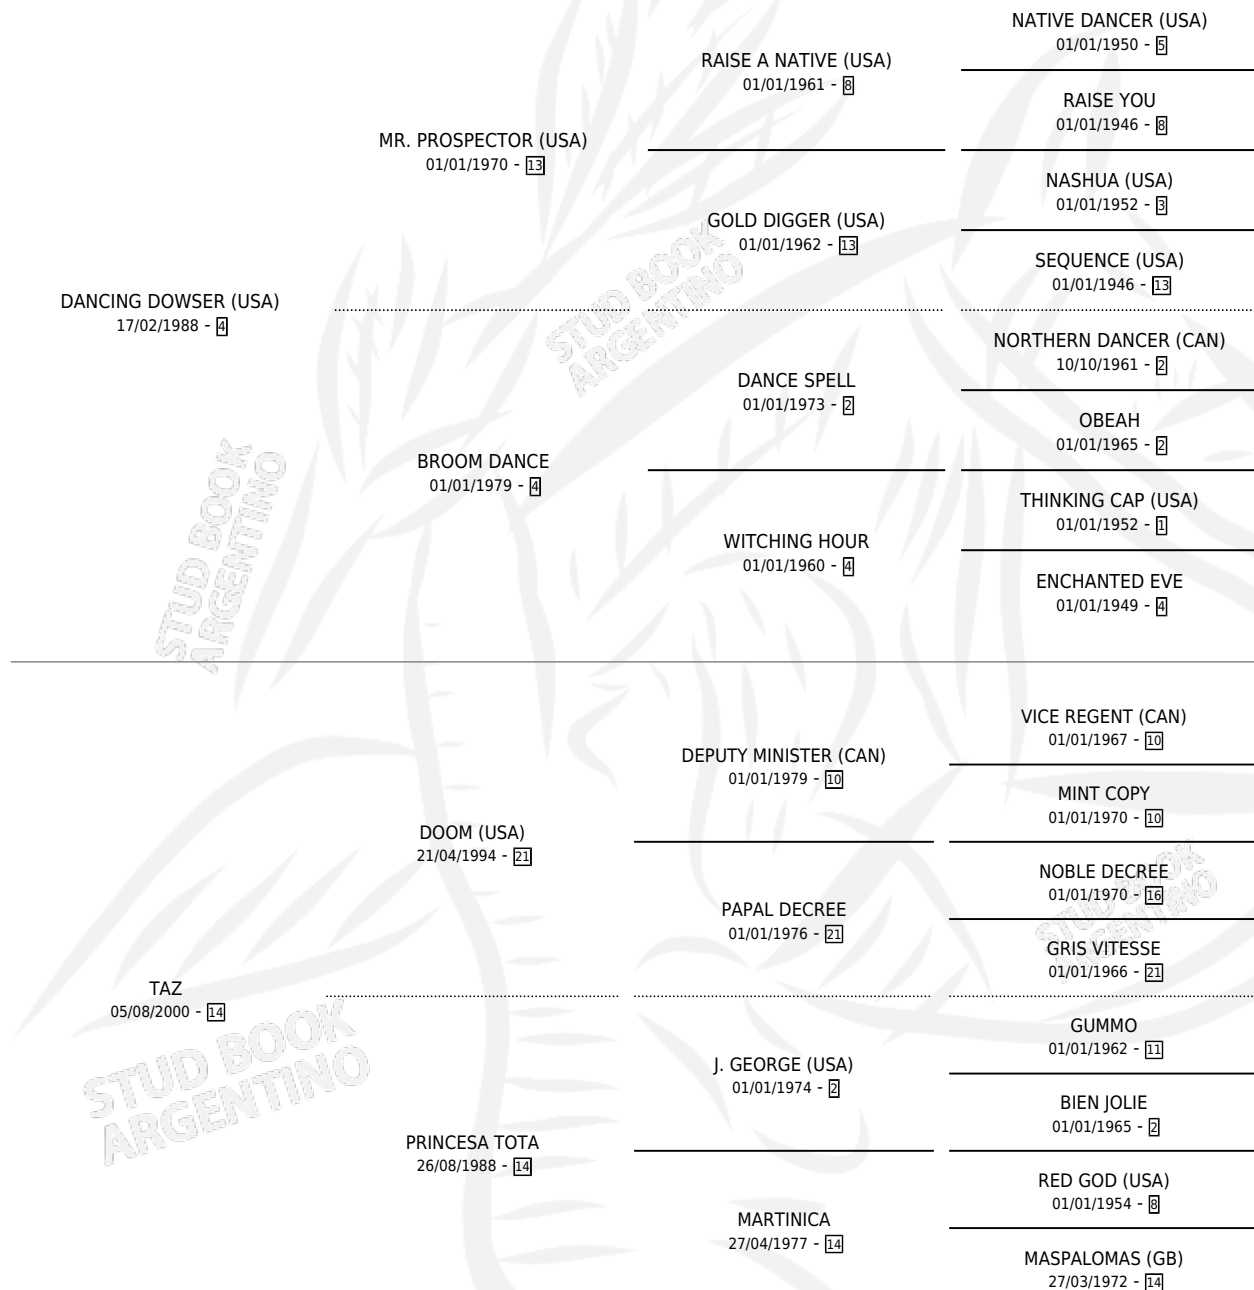

BAILARINA TAZ

por **DANCING DOWSER (USA)** y **TAZ por DOOM (USA)**

Argentina · Hembra · Zaino · SP · 18/10/2007
Familia 14-c · Volumen 39

ESTADO

TIPIFICACIÓN SANGUÍNEA	X
TIPIFICACIÓN POR ADN	✓
PASAPORTE	✓
IDENTIFICACIÓN POR MICROCHIP	✓
REPRODUCTOR	X

Lugar de nacimiento: Los Nogales

Criador: Los Nogales

PEDIGREE

BAILARINA TAZ

Datos oficiales del Stud Book Argentino

Documento generado el 11/05/2026

studbook.org.ar