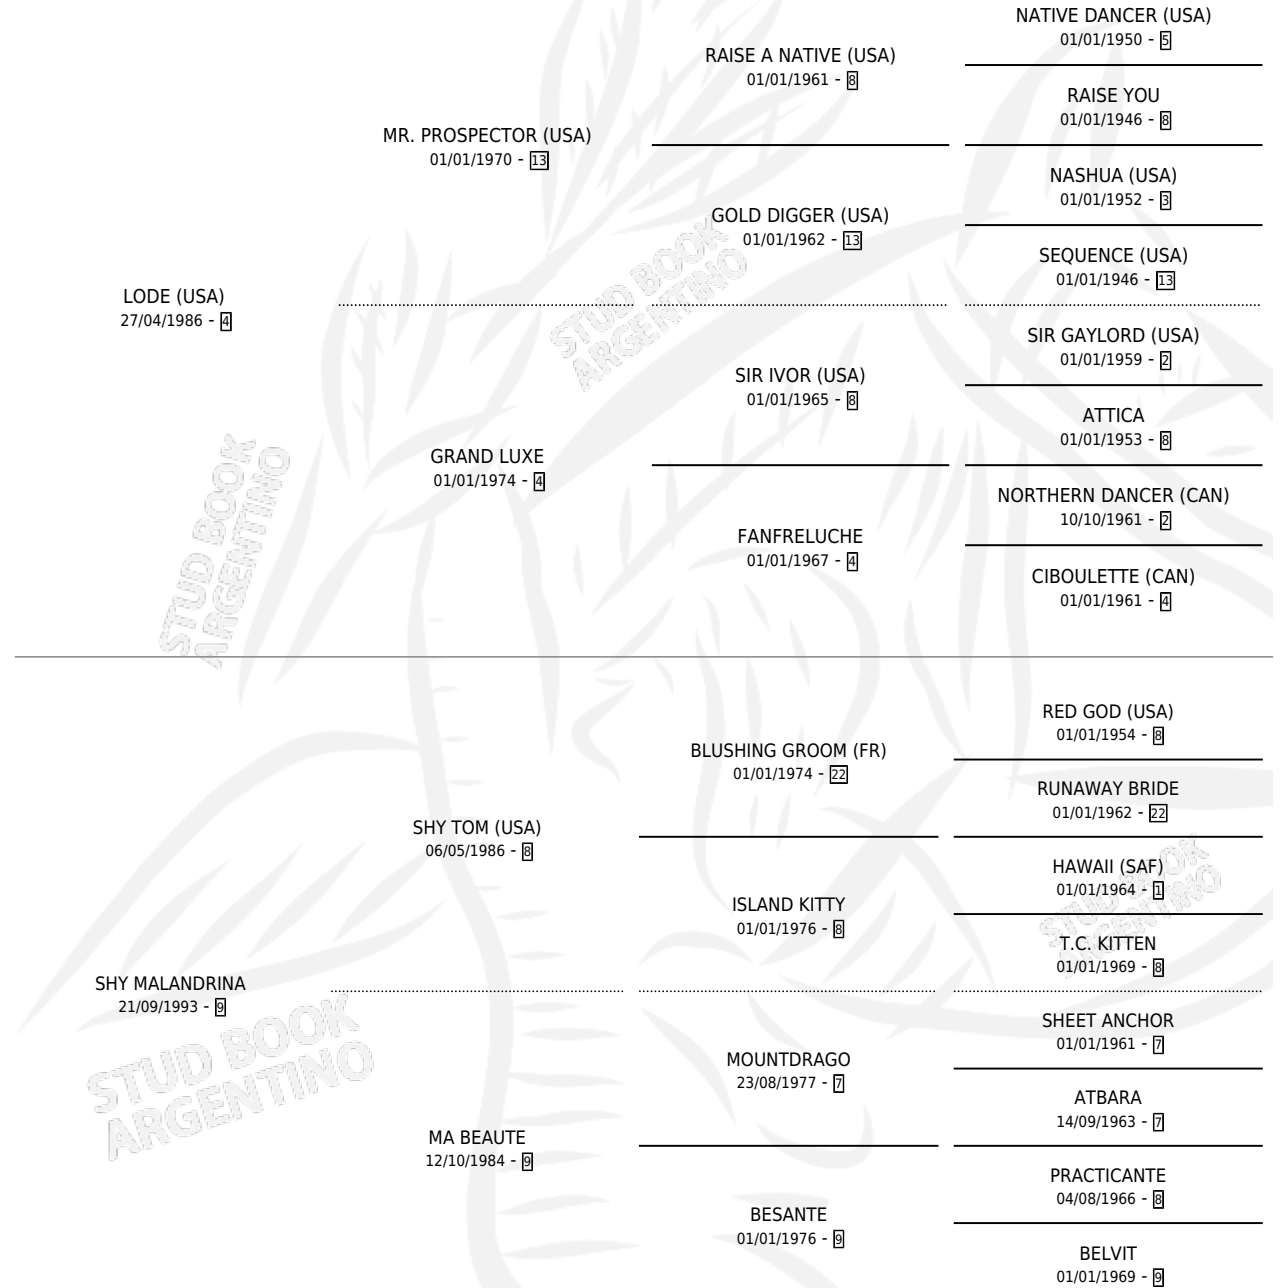

LODE MALANDRO

por **LODE (USA)** y **SHY MALANDRINA** por **SHY TOM (USA)**

Argentina · Macho · Alazan · SP · 07/11/2007
Familia 9-g · Volumen 39

ESTADO

| | |
|------------------------------|---|
| TIPIFICACIÓN SANGUÍNEA | X |
| TIPIFICACIÓN POR ADN | X |
| PASAPORTE | X |
| IDENTIFICACIÓN POR MICROCHIP | X |
| REPRODUCTOR | X |

Lugar de nacimiento: Los Castaños

Criador: Sin dato

PEDIGREE

LODE MALANDRO

Datos oficiales del Stud Book Argentino

Documento generado el 05/05/2026

studbook.org.ar