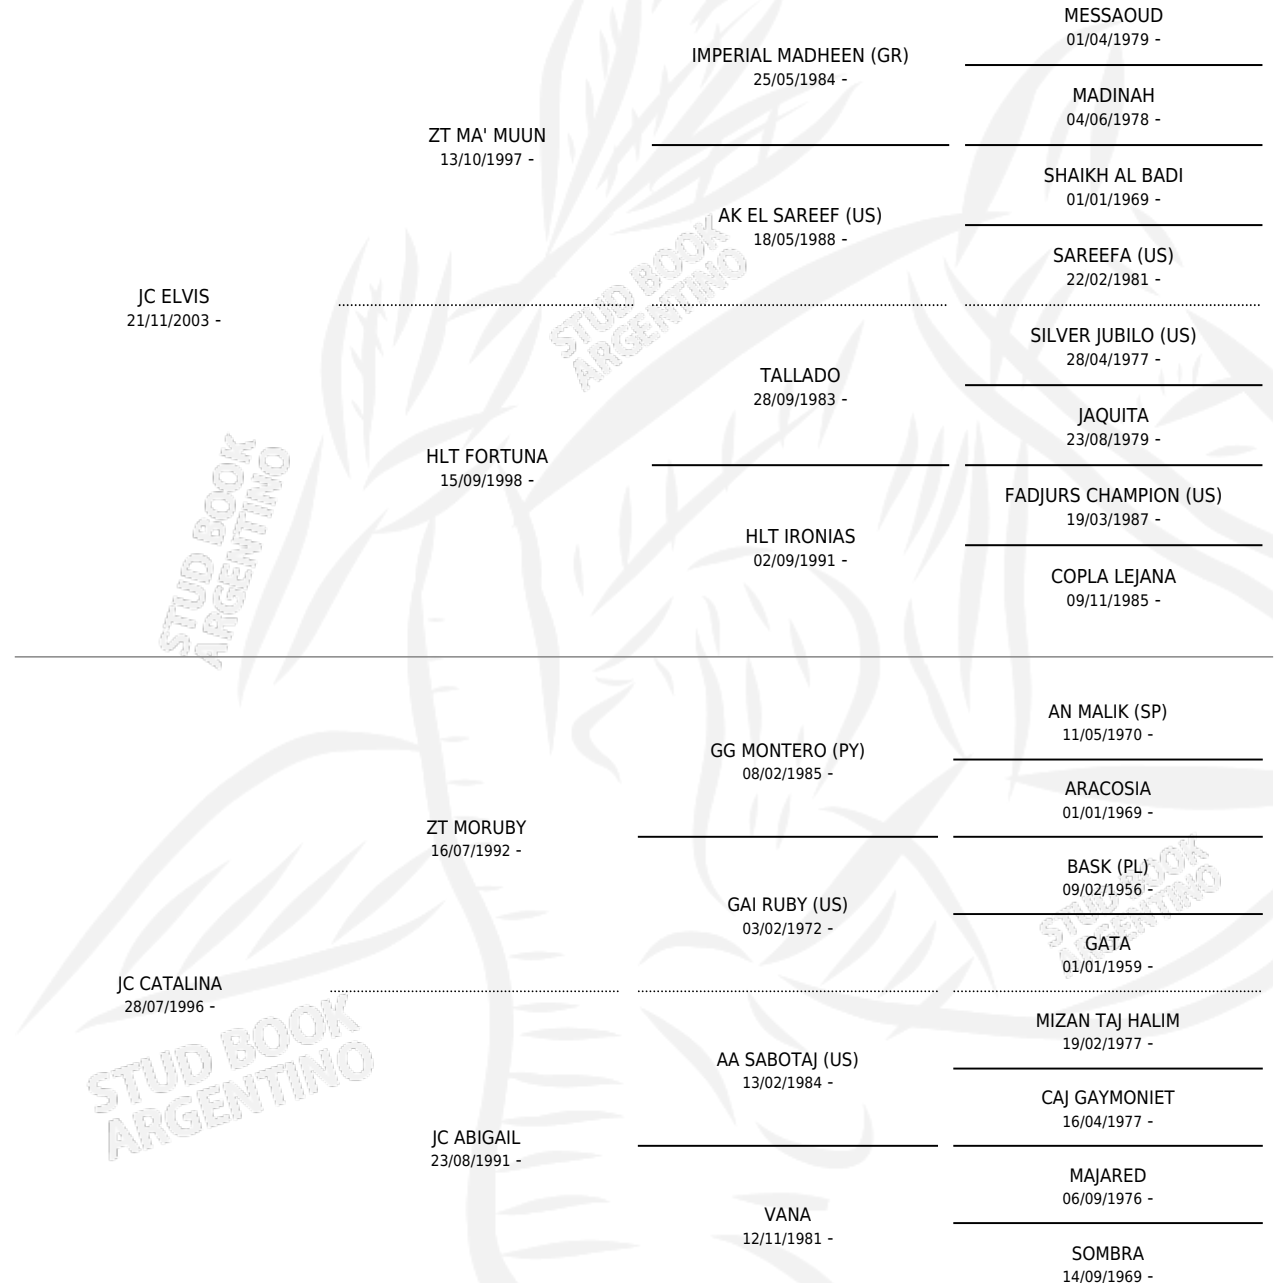

JC NEREA

por JC ELVIS y JC CATALINA por ZT MORUBY

Argentina · Hembra · Tordillo · AP · 25/11/2007
Familia · Volumen 39

ESTADO

TIPIFICACIÓN SANGUÍNEA	X
TIPIFICACIÓN POR ADN	✓
PASAPORTE	✓
IDENTIFICACIÓN POR MICROCHIP	X
REPRODUCTOR	✓

Lugar de nacimiento: Solyman
Criador: Solyman

~

HIJOS

	MACHOS	HEMBRAS
2 NACIERON	1	1
SIN ACTUACIONES		

PEDIGREE

S

mientos 2 / Efectividad 50.00%

PADRILLO	PRODUCTO	CRIADOR	1ER SERVICIO	ÚLTIMO SERVICIO
ZT MAGNUS	HATICE (H T, 11/12/2017)	IORE VIÑUALES MARIA CRISTINA DEL VALLE	10/01/2017	10/01/2017
ZT MAGNUS	JC INVICTUS (M T, 11/01/2015)	SOLYMAN	08/02/2014	08/02/2014
JC CARUSO			10/02/2013	10/02/2013
JC CARUSO			03/01/2012	03/01/2012