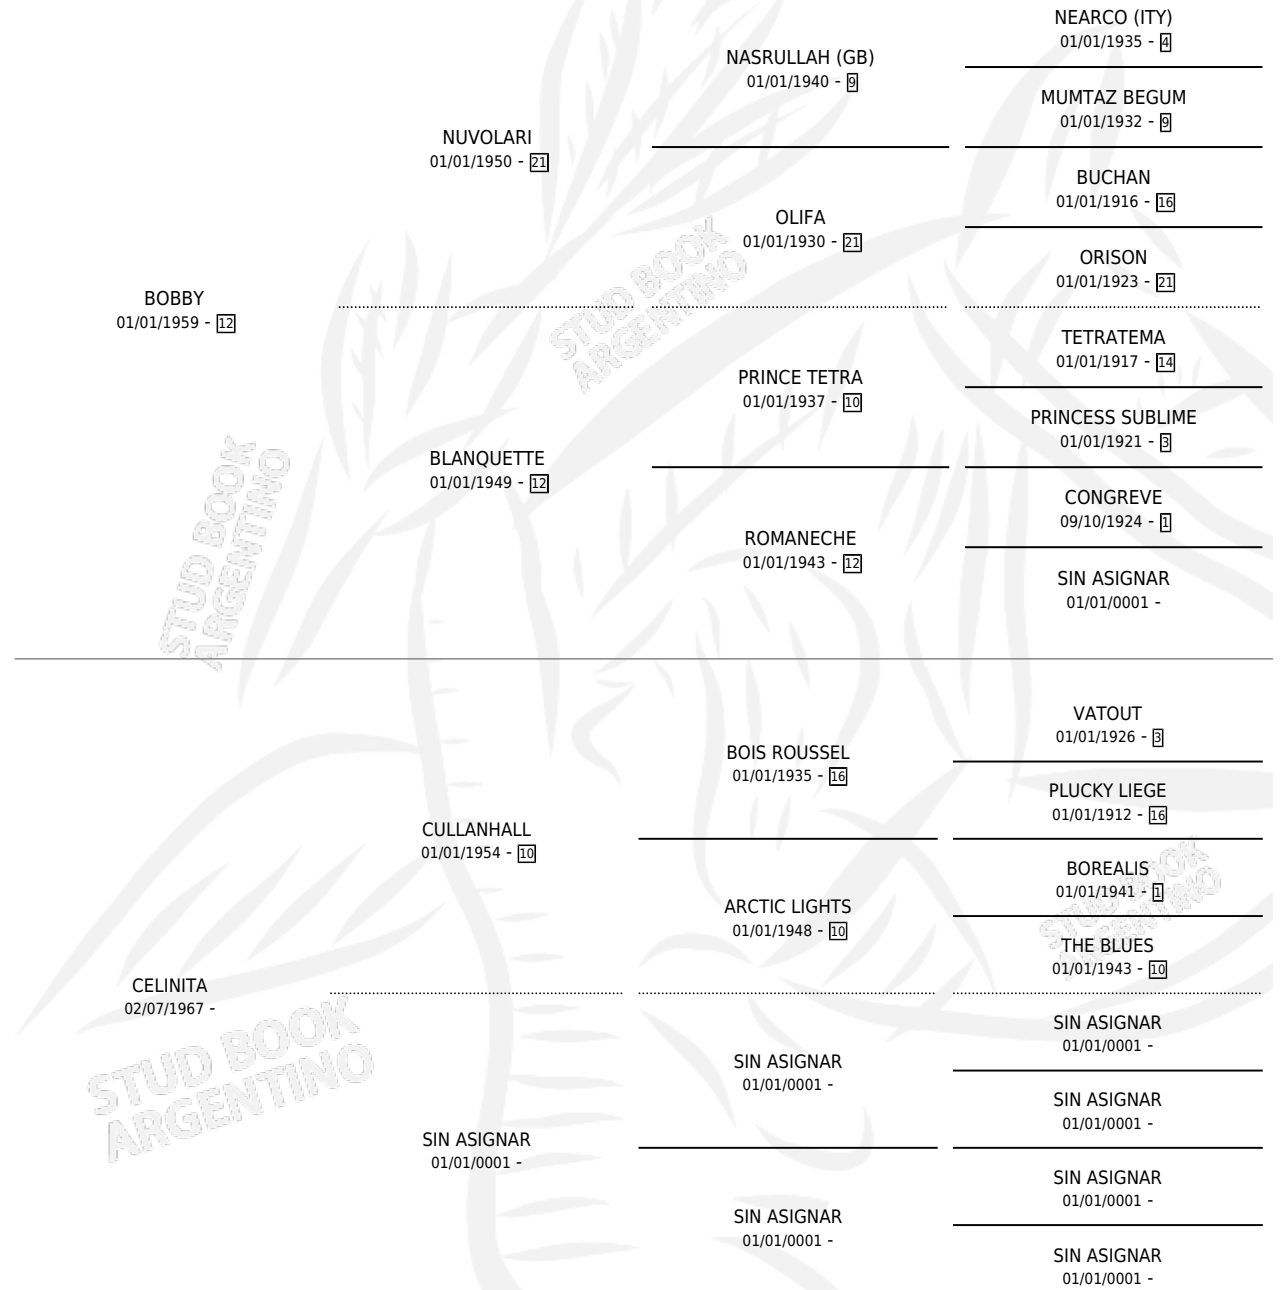

PETIT HORI

por **BOBBY** y **CELINITA** por **CULLANHALL**

Argentina · Macho · Alazan · SP · 27/08/1975
Familia · Volumen 29

ESTADO

TIPIFICACIÓN SANGUÍNEA	X
TIPIFICACIÓN POR ADN	X
PASAPORTE	X
IDENTIFICACIÓN POR MICROCHIP	X
REPRODUCTOR	X

Lugar de nacimiento: Campo particular

Criador: Sin dato

PEDIGREE