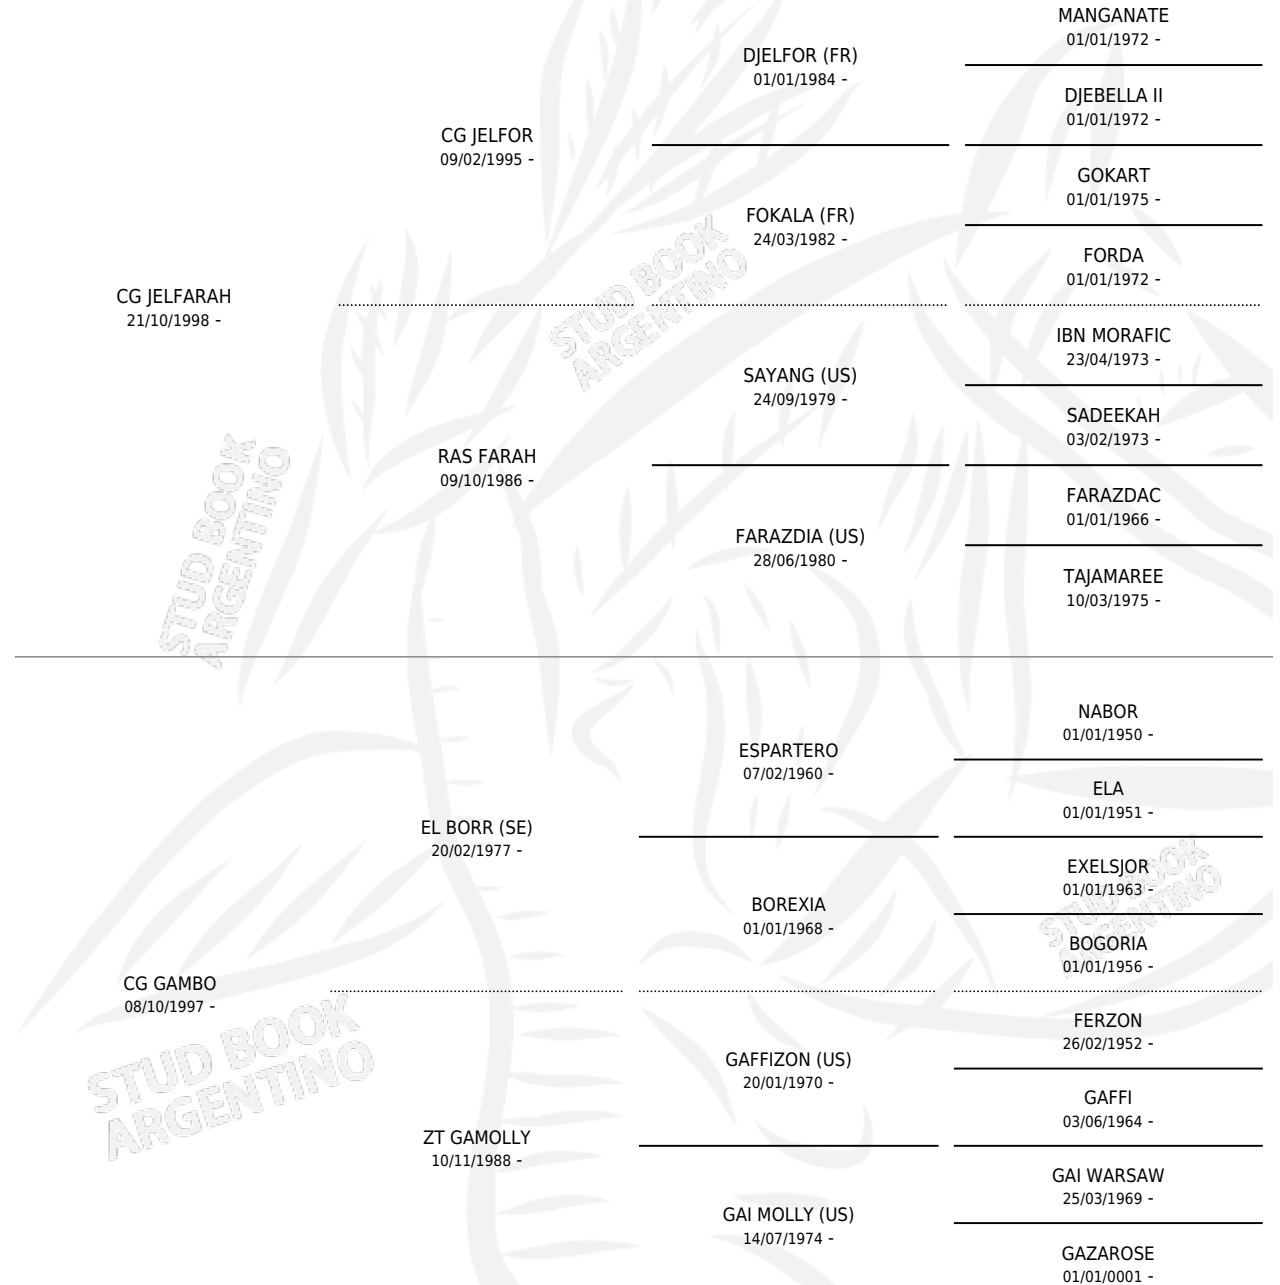

CG GAMBOJE

por CG JELFARAH y CG GAMBO por EL BORR (SE)

Argentina · Hembra · Tordillo · AP · 05/09/2007
Familia · Volumen 39

ESTADO

TIPIFICACIÓN SANGUÍNEA	X
TIPIFICACIÓN POR ADN	X
PASAPORTE	X
IDENTIFICACIÓN POR MICROCHIP	X
REPRODUCTOR	X

Lugar de nacimiento: Coe Pora

Criador: Coe Pora

PEDIGREE

CG GAMBOJE

Datos oficiales del Stud Book Argentino

Documento generado el 10/05/2026

studbook.org.ar