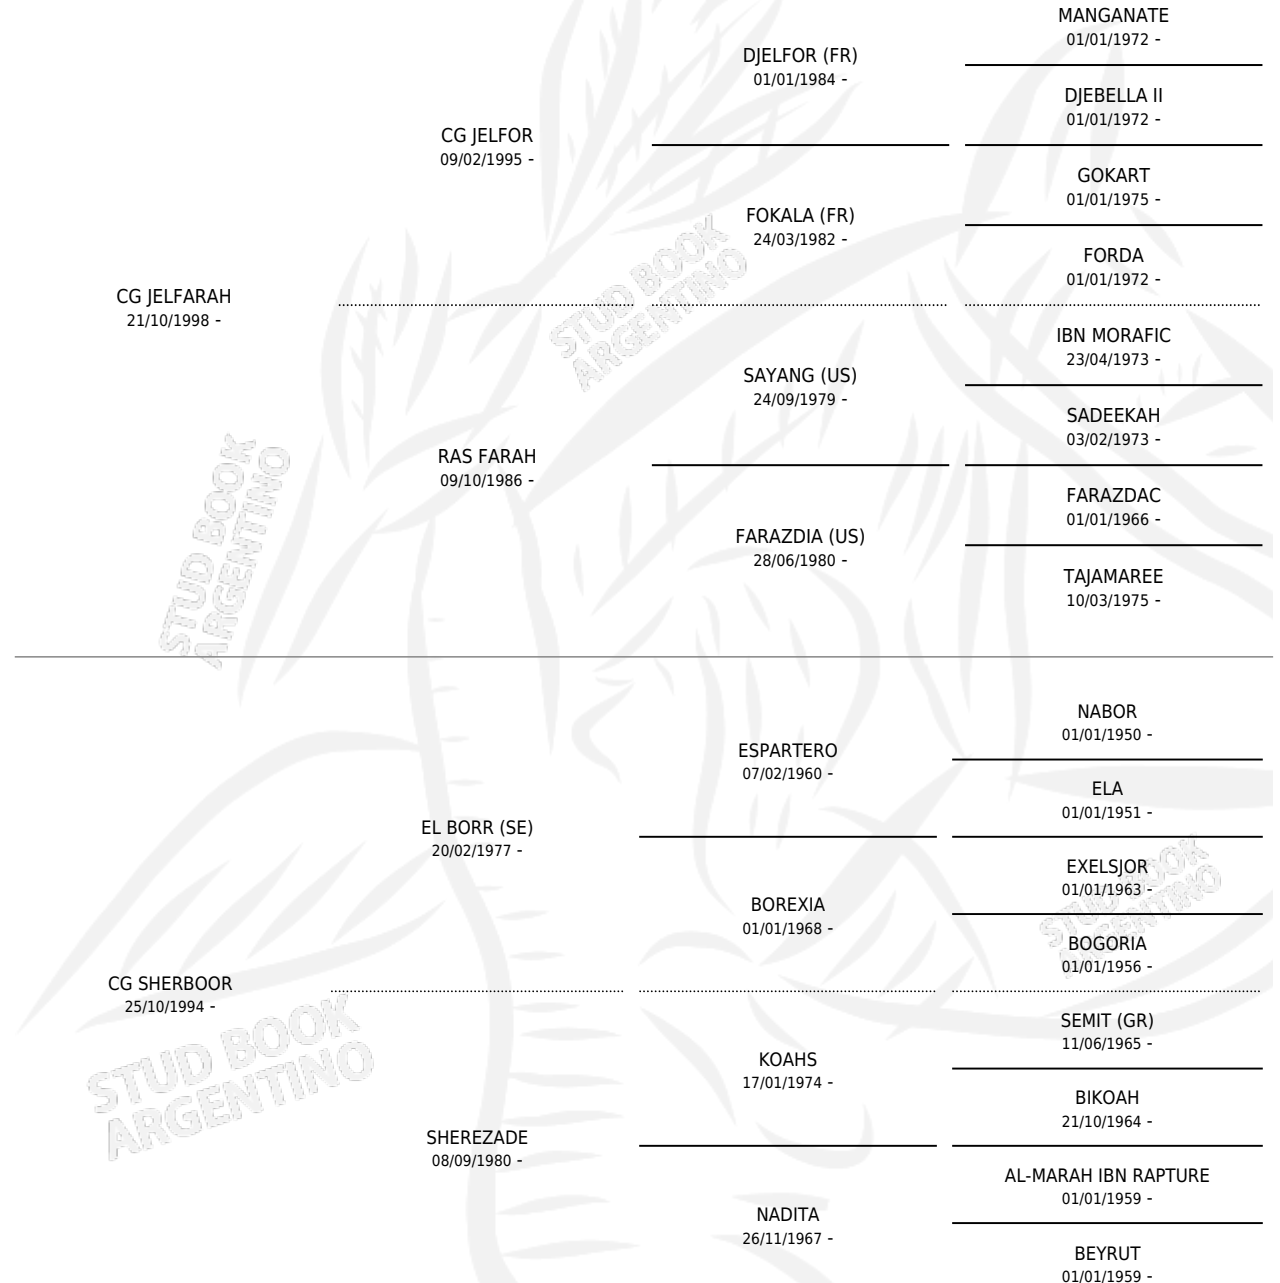

CG JELSHER

por CG JELFARAH y CG SHERBOOR por EL BORR (SE)

Argentina · Macho · Tordillo · AP · 07/10/2007
Familia · Volumen 39

ESTADO

TIPIFICACIÓN SANGUÍNEA	X
TIPIFICACIÓN POR ADN	X
PASAPORTE	X
IDENTIFICACIÓN POR MICROCHIP	X
REPRODUCTOR	X

Lugar de nacimiento: Coe Pora

Criador: Coe Pora

PEDIGREE

CG JELSHER

Datos oficiales del Stud Book Argentino

Documento generado el 06/05/2026

studbook.org.ar