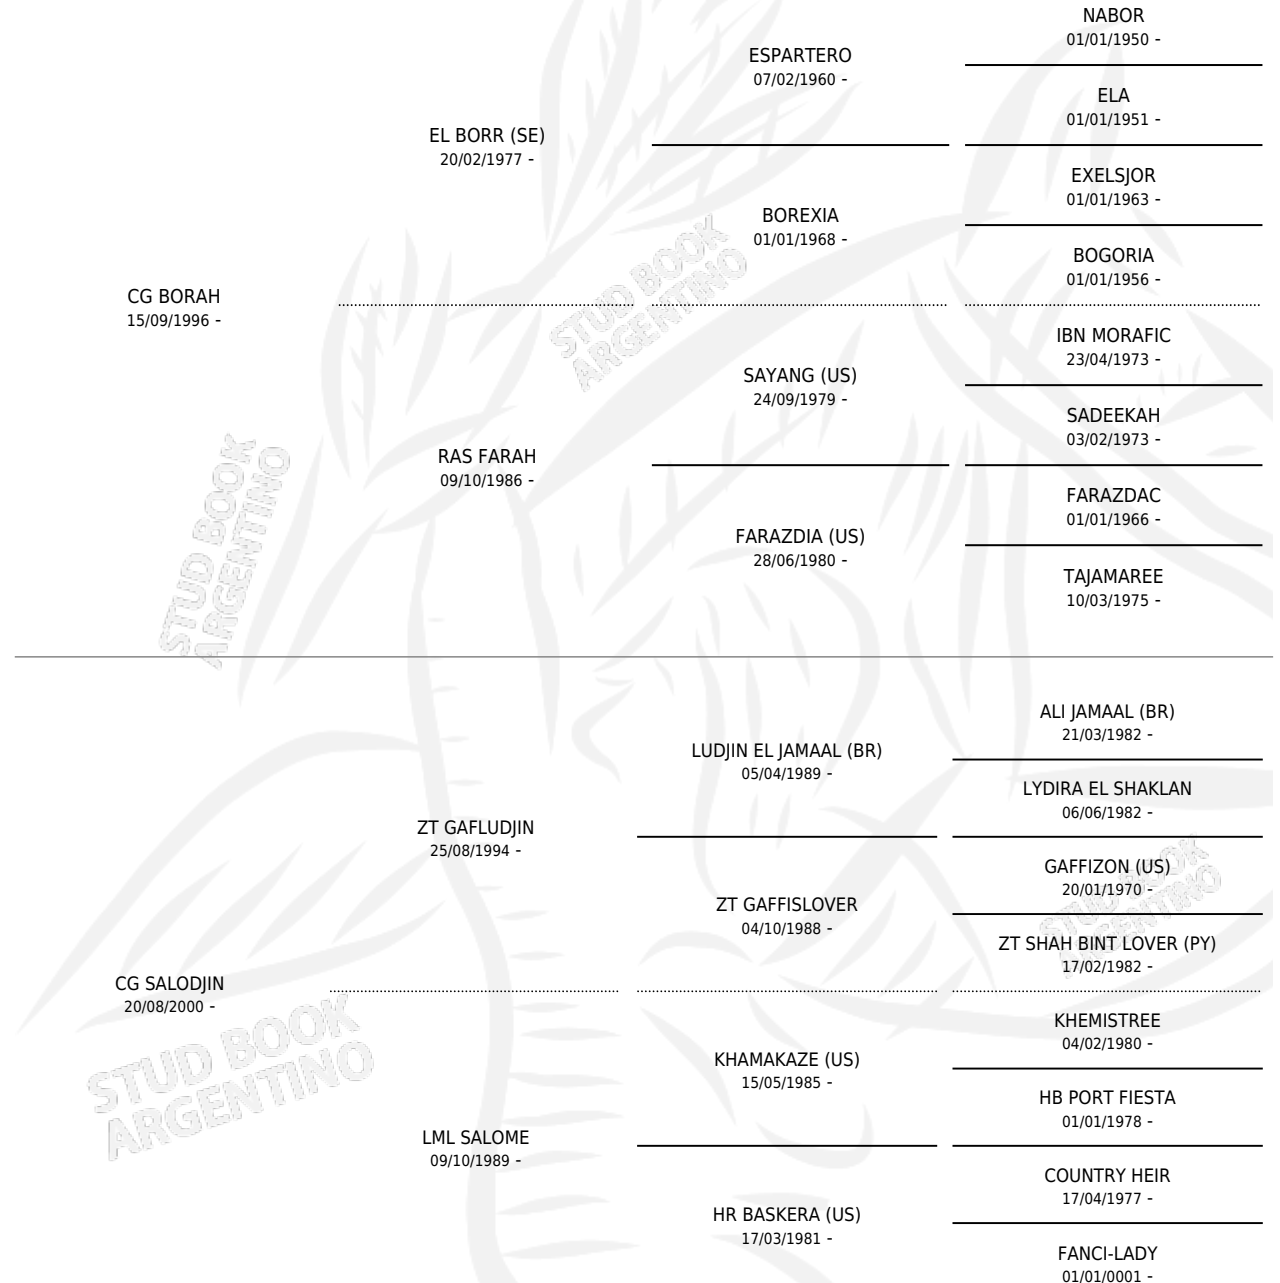

CG BORSALO

por CG BORAH y CG SALODJIN por ZT GAFLUDJIN

Argentina · Macho · Alazan · AP · 20/08/2007
Familia · Volumen 39

ESTADO

TIPIFICACIÓN SANGUÍNEA	X
TIPIFICACIÓN POR ADN	X
PASAPORTE	X
IDENTIFICACIÓN POR MICROCHIP	X
REPRODUCTOR	X

Lugar de nacimiento: Coe Pora

Criador: Coe Pora

PEDIGREE

CG BORSALO

Datos oficiales del Stud Book Argentino

Documento generado el 08/05/2026

studbook.org.ar