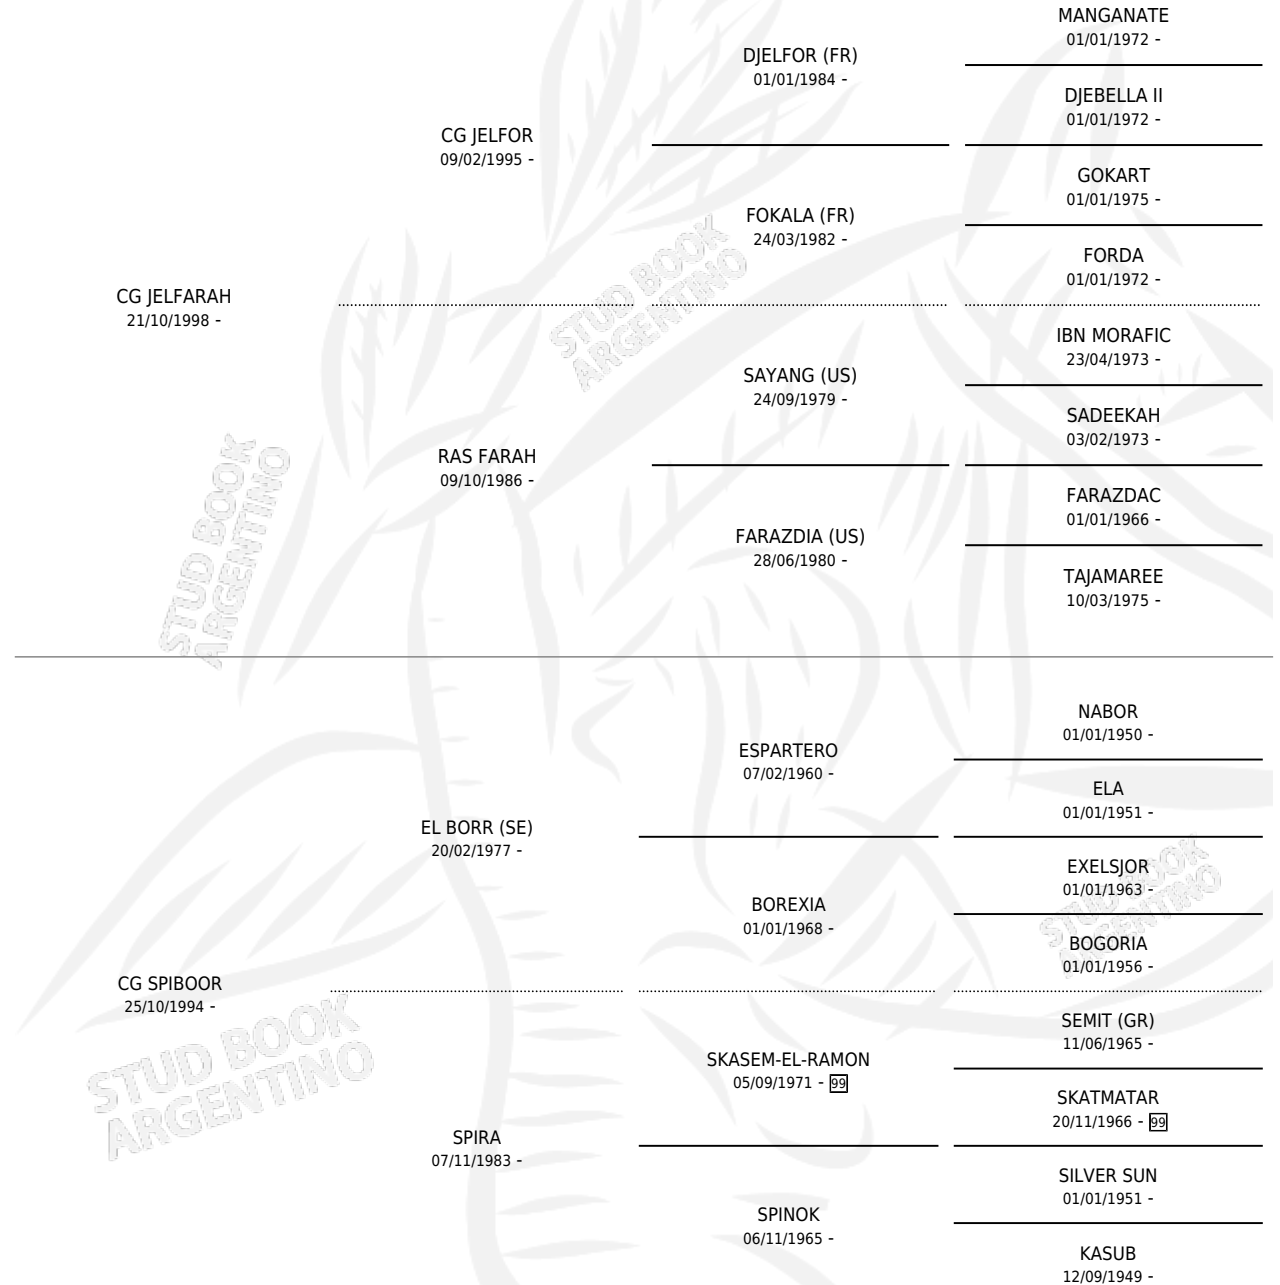

CG SPIJEL

por CG JELFARAH y CG SPIBOOR por EL BORR (SE)

Argentina · Hembra · Tordillo · AP · 23/08/2007
Familia · Volumen 39

ESTADO

TIPIFICACIÓN SANGUÍNEA	X
TIPIFICACIÓN POR ADN	X
PASAPORTE	X
IDENTIFICACIÓN POR MICROCHIP	X
REPRODUCTOR	X

Lugar de nacimiento: Coe Pora

Criador: Coe Pora

PEDIGREE