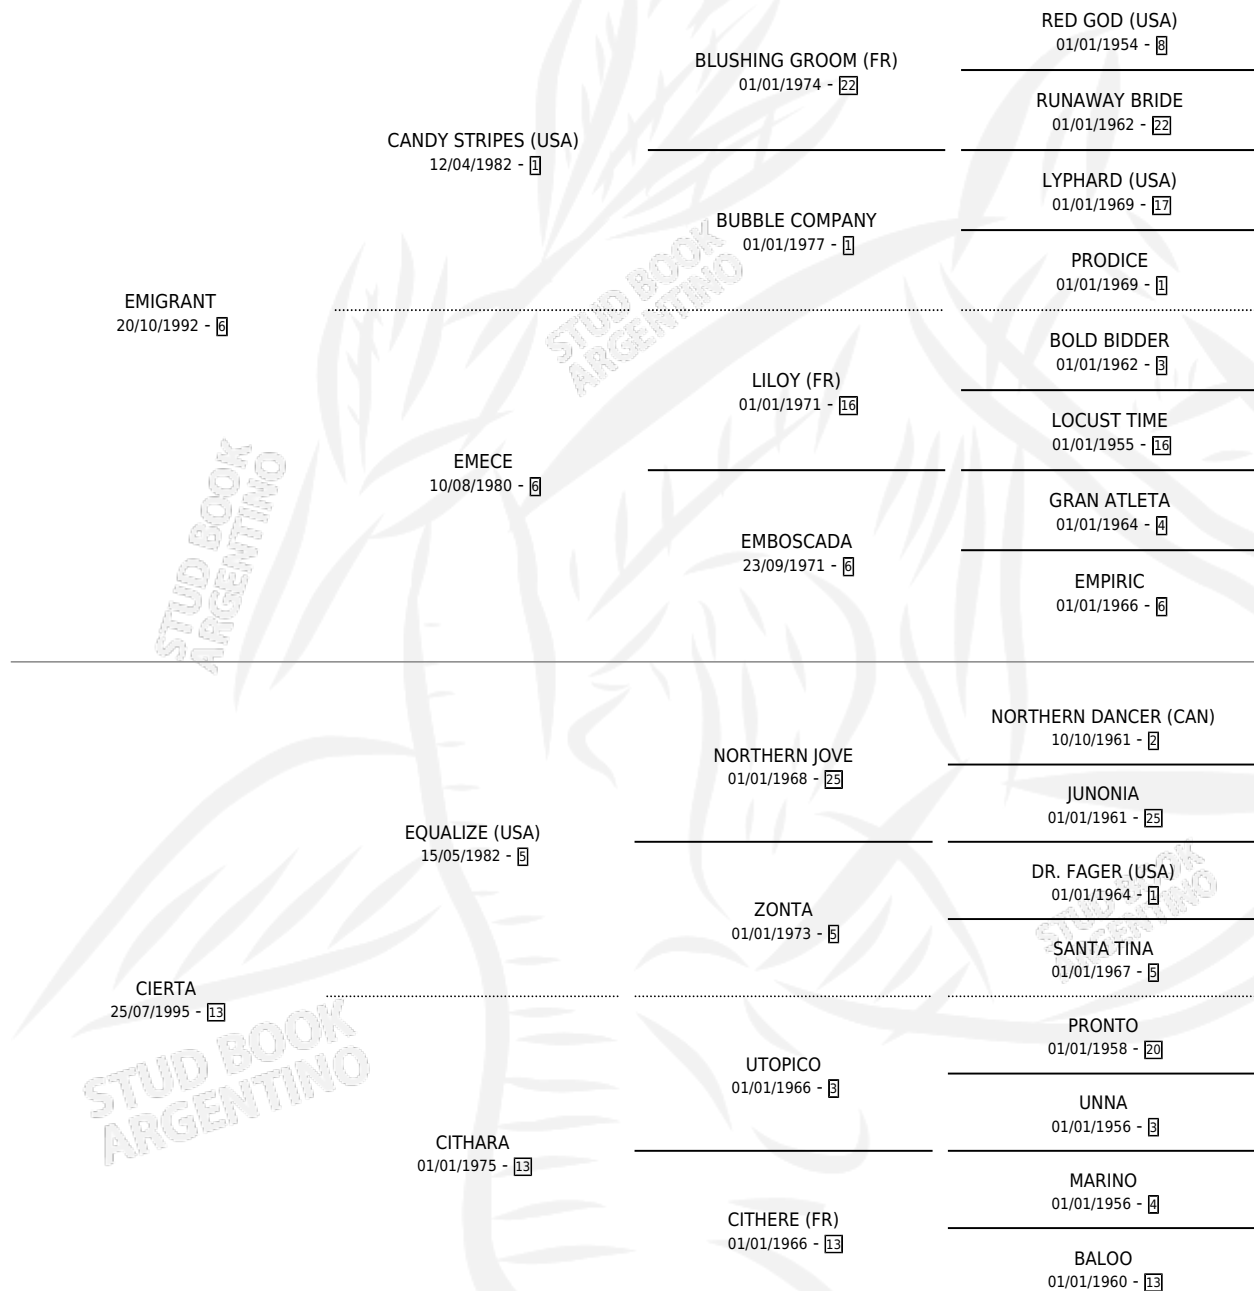

EMI CERTOSA

por EMIGRANT y CIERTA por EQUALIZE (USA)

Argentina · Hembra · Zaino Doradillo · SP · 15/11/2007
Familia 13-c · Volumen 39

ESTADO

TIPIFICACIÓN SANGUÍNEA	X
TIPIFICACIÓN POR ADN	✓
PASAPORTE	✓
IDENTIFICACIÓN POR MICROCHIP	✓
REPRODUCTOR	✓

Lugar de nacimiento: El Cartujo

Criador: El Cartujo

~

HIJOS

	MACHOS	HEMBRAS
5 NACIERON	1	4
SIN ACTUACIONES		

PEDIGREE

CAMPAÑA

Solo carreras oficiales de Argentina

Ganadora de 2 carreras en San Isidro y La Plata - \$92,310, a los 5 años.

POR DISTANCIA

HIPODROMO	CC	1°	2°	3°	4°	5°	NP	CLC	CLG	CLCG1	CLGG1	IMPORTE
SAN ISIDRO	7	1	1	0	1	0	4	0	0	0	0	\$32,500
1200 MTS	6	1	1	0	0	0	4	0	0	0	0	\$29,700
1400 MTS	1	0	0	0	1	0	0	0	0	0	0	\$2,800
PALERMO	6	0	1	0	1	2	2	0	0	0	0	\$12,000
1400 MTS	3	0	0	0	1	1	1	0	0	0	0	\$2,400
1200 MTS	3	0	1	0	0	1	1	0	0	0	0	\$9,600
LA PLATA	8	1	0	3	1	1	2	0	0	0	0	\$47,810
1200 MTS	3	1	0	1	0	0	1	0	0	0	0	\$32,620
1400 MTS	3	0	0	1	0	1	1	0	0	0	0	\$7,630
1300 MTS	1	0	0	1	0	0	0	0	0	0	0	\$4,410
1100 MTS	1	0	0	0	1	0	0	0	0	0	0	\$3,150