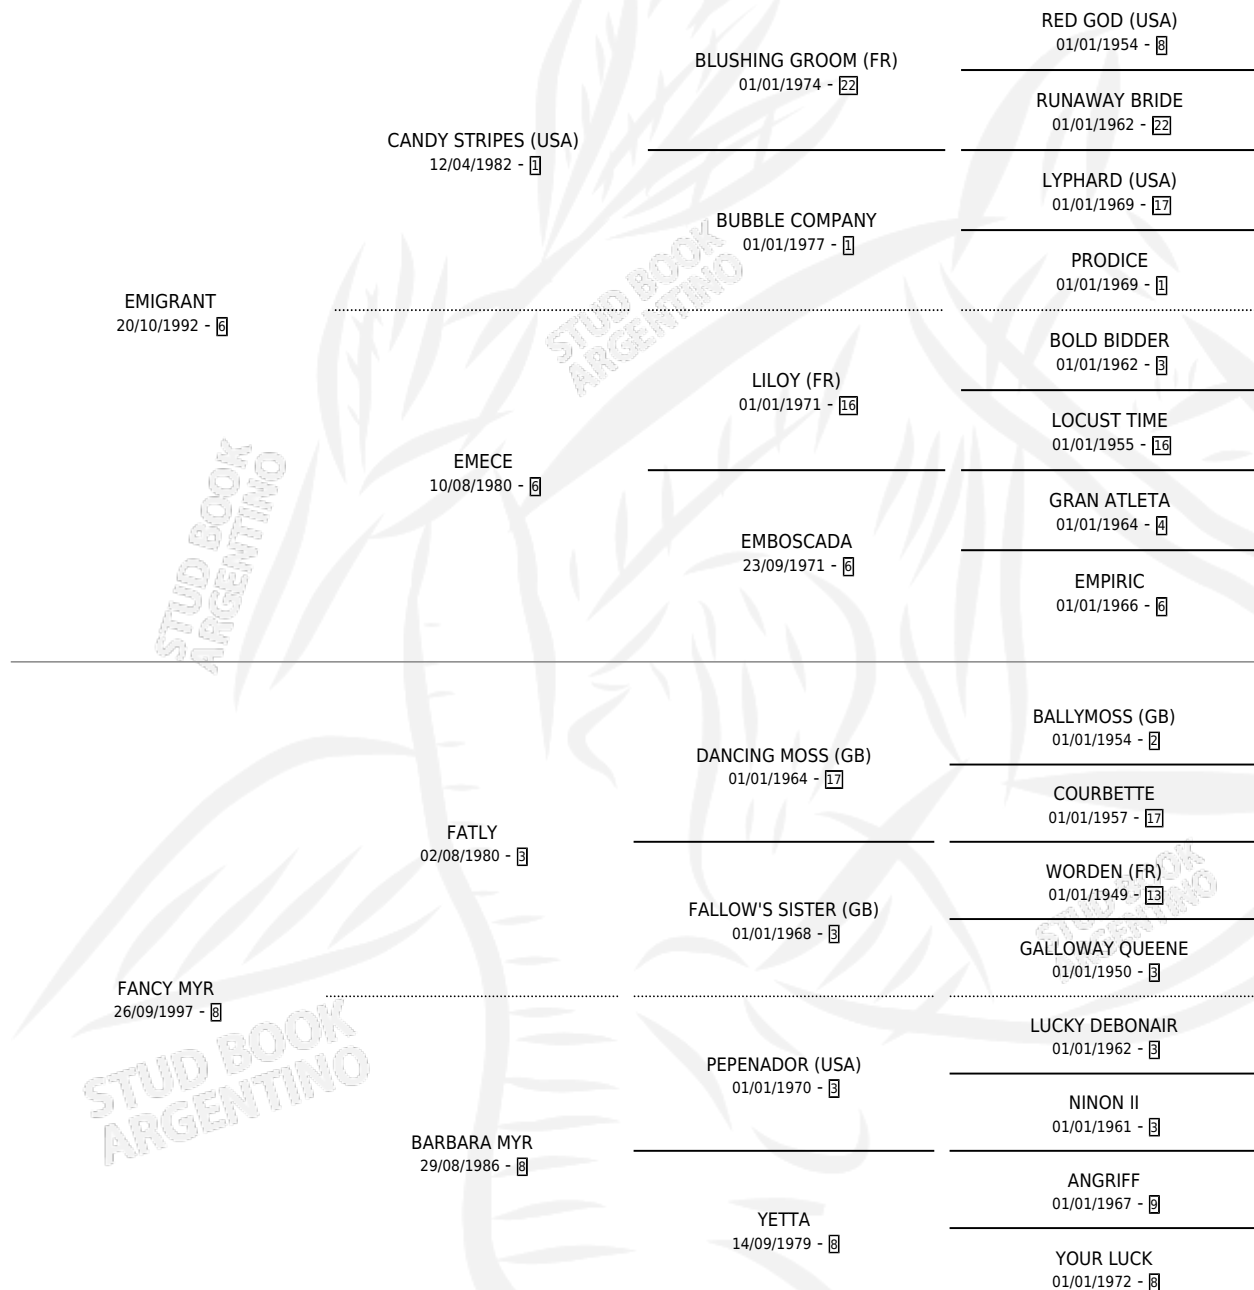

GRANT MIRAGE

por EMIGRANT y FANCY MYR por FATLY

Argentina · Macho · Zaino · SP · 15/11/2007
Familia 8-j · Volumen 39

ESTADO

TIPIFICACIÓN SANGUÍNEA	X
TIPIFICACIÓN POR ADN	✓
PASAPORTE	✓
IDENTIFICACIÓN POR MICROCHIP	✓
REPRODUCTOR	X

Lugar de nacimiento: El Cartujo

Criador: El Cartujo

PEDIGREE

CAMPAÑA

Solo carreras oficiales de Argentina

POR EDAD

EDAD	CC	1°	2°	3°	4°	5°	NP	CLC	CLG	CLCG1	CLGG1	IMPORTE	GANANCIA / CC
4 AÑOS	2	1	0	0	1	0	0	0	0	0	0	\$35,500	\$17,750
5 AÑOS	8	4	2	0	1	0	1	1	0	1	0	\$133,800	\$16,725
6 AÑOS	4	0	1	0	1	0	2	0	0	0	0	\$15,750	\$3,938
TOTALES	14	5	3	0	3	0	3	1	0	1	0	\$185,050	\$13,218
%		35.7%	21.4%	0.0%	21.4%	0.0%	21.4%	7.1%	0.0%	100%	0.0%		