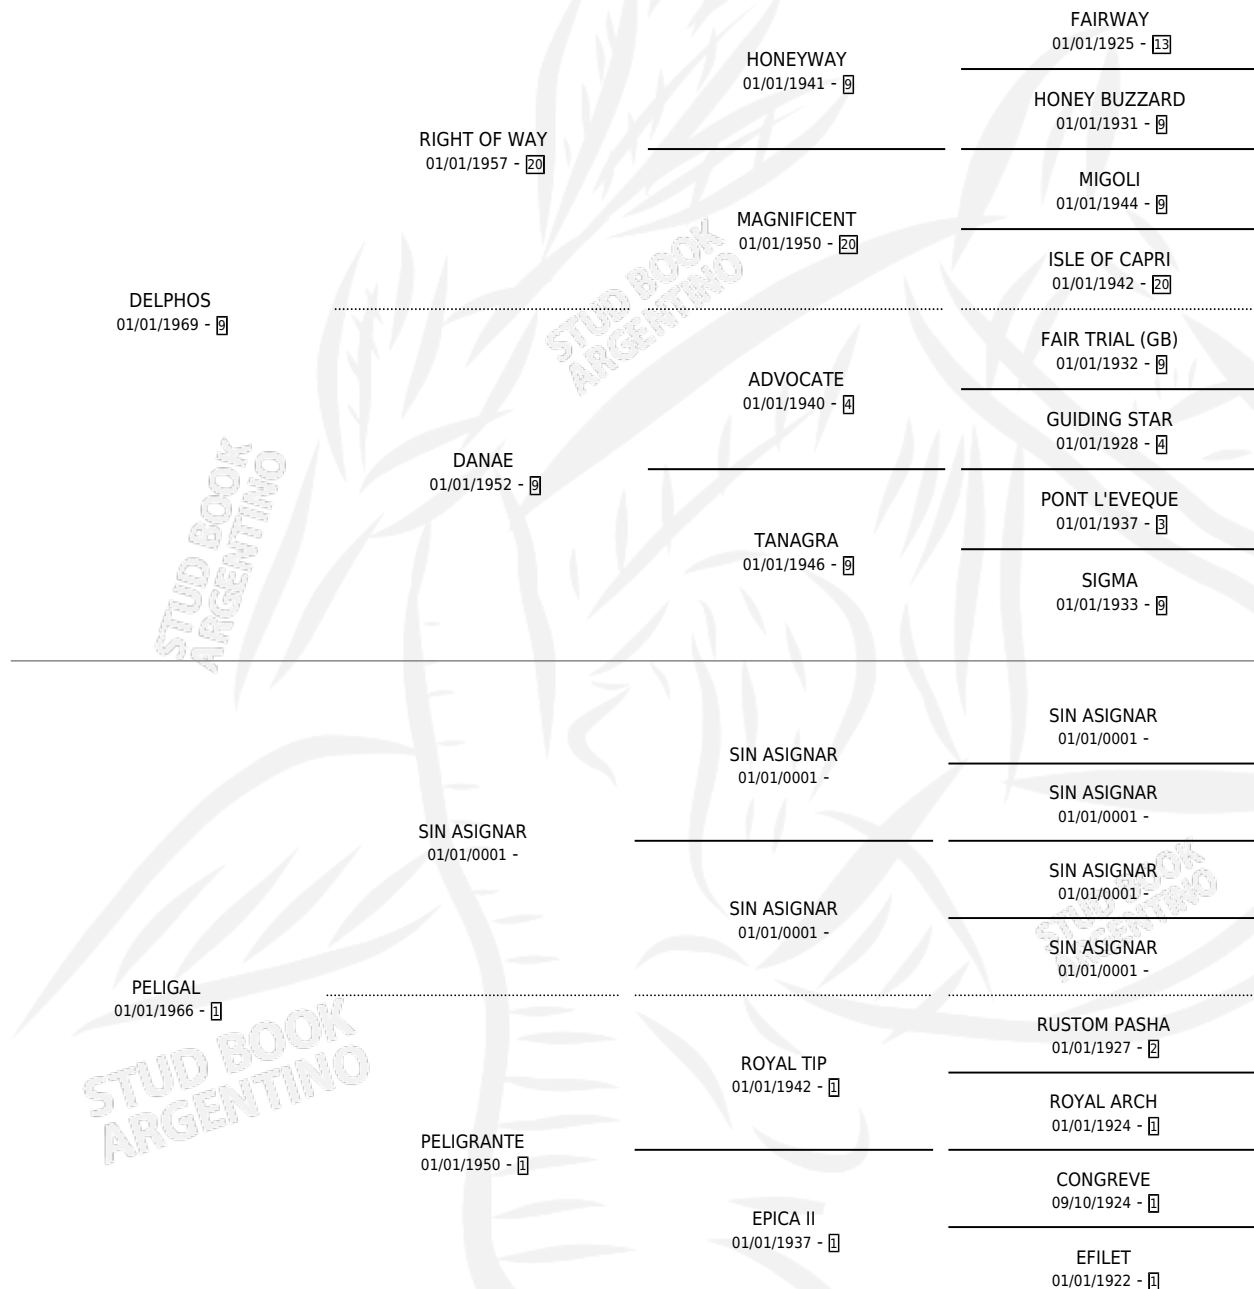

DIONEA

por DELPHOS y PELIGAL por SIN ASIGNAR

Argentina · Hembra · Alazan · SP · 01/01/1975
Familia 1-e · Volumen 29

ESTADO

TIPIFICACIÓN SANGUÍNEA	X
TIPIFICACIÓN POR ADN	X
PASAPORTE	X
IDENTIFICACIÓN POR MICROCHIP	X
REPRODUCTOR	✓

Lugar de nacimiento: Campo particular

Criador: Sin dato

~

HIJOS

	MACHOS	HEMBRAS
3 NACIERON	2	1
1 CORRIERON	1	0
1 GANARON	1	0
0 GANADORES CL	0 GANADORES GR	0 GANADORES G1

PEDIGREE