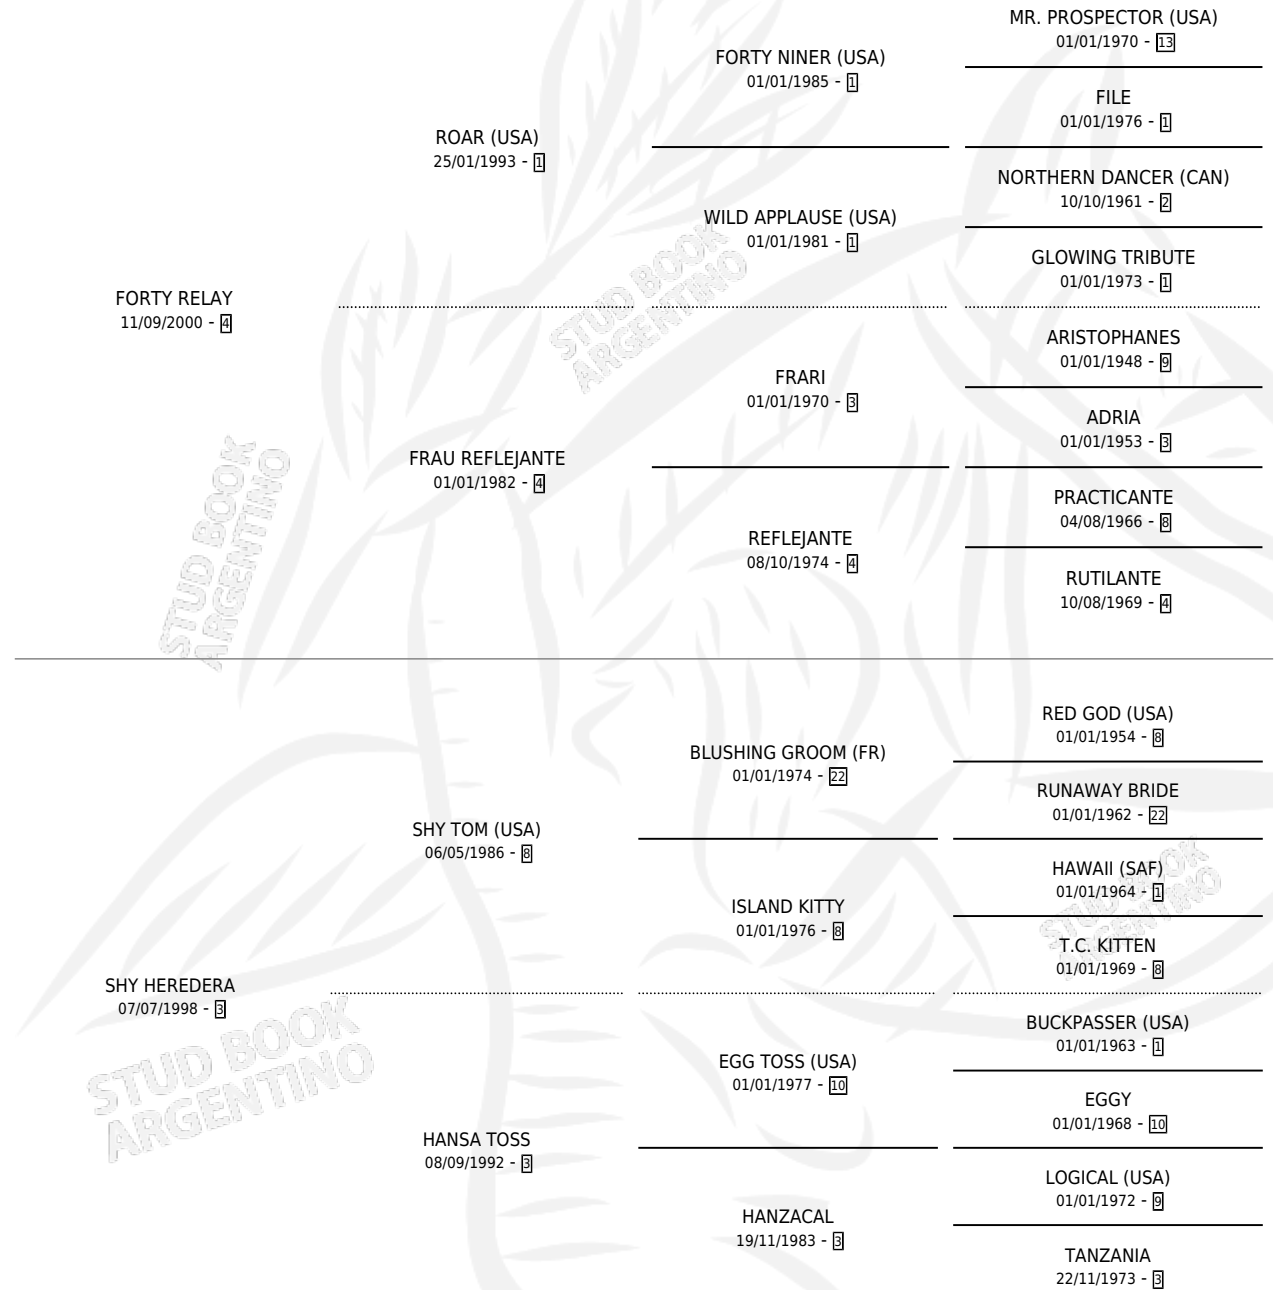

SONRRISA NINER

por FORTY RELAY y SHY HEREDERA por SHY TOM (USA)

Argentina · Hembra · Alazan · SP · 17/11/2007
Familia 3-b · Volumen 39

ESTADO

TIPIFICACIÓN SANGUÍNEA	X
TIPIFICACIÓN POR ADN	X
PASAPORTE	X
IDENTIFICACIÓN POR MICROCHIP	X
REPRODUCTOR	X

Lugar de nacimiento: La Picaza

Criador: Sin dato

PEDIGREE

SONRISA NINER

Datos oficiales del Stud Book Argentino

Documento generado el 10/05/2026

studbook.org.ar