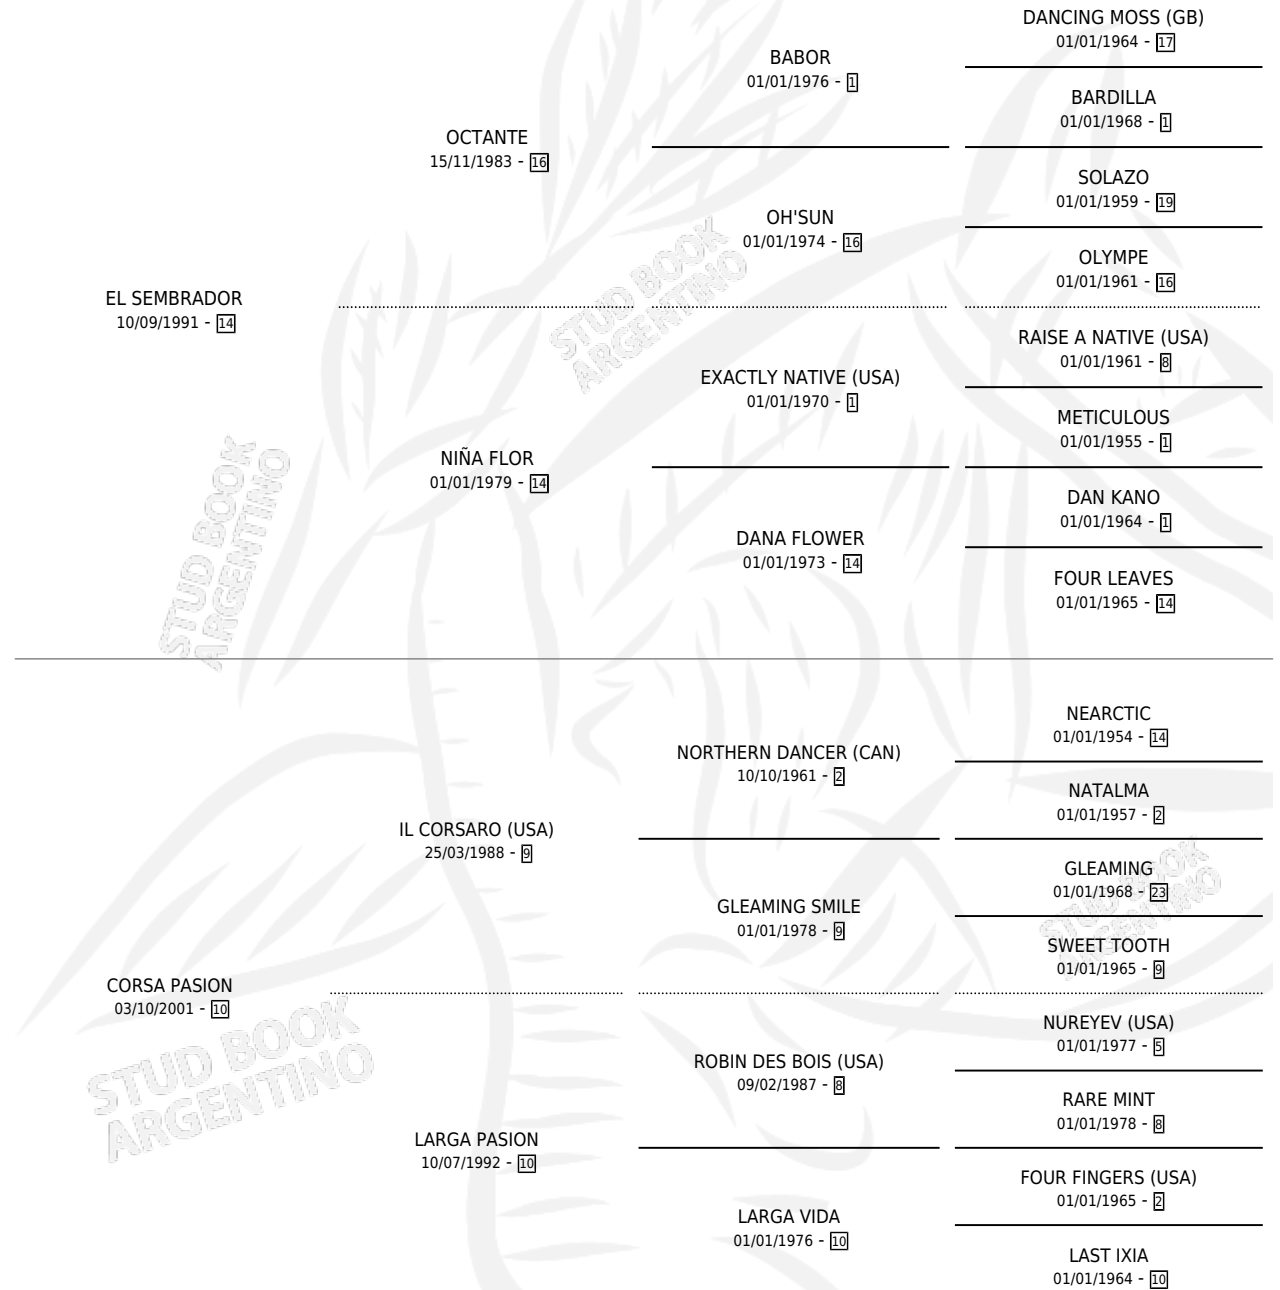

LA PANDA

por **EL SEMBRADOR** y **CORSA PASION** por **IL CORSARO**
(USA)

Argentina · Hembra · Zaino Doradillo · SP · 25/09/2007
Familia 10-a · Volumen 39

ESTADO

TIPIFICACIÓN SANGUÍNEA	X
TIPIFICACIÓN POR ADN	✓
PASAPORTE	✓
IDENTIFICACIÓN POR MICROCHIP	X
REPRODUCTOR	X

Lugar de nacimiento: El Tala
Criador: El Tala

PEDIGREE

LA PANDA

Datos oficiales del Stud Book Argentino

Documento generado el 25/04/2026

studbook.org.ar