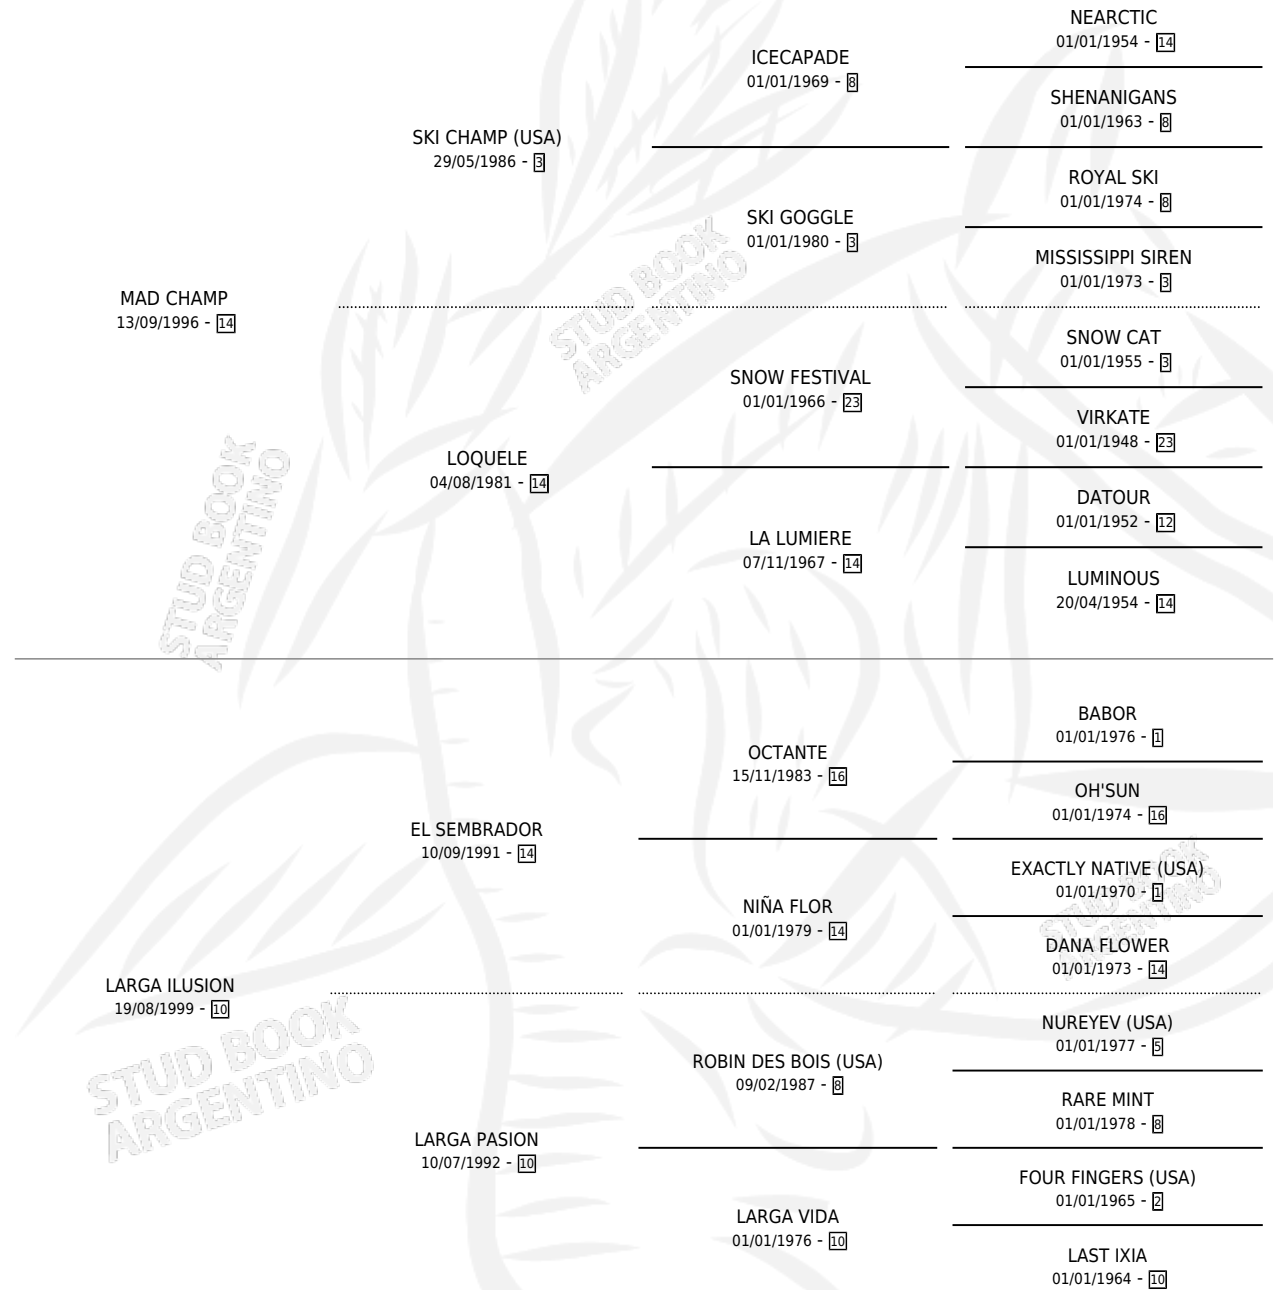

LONGO

por MAD CHAMP y LARGA ILUSION por EL SEMBRADOR

Argentina · Macho · Zaino · SP · 11/10/2007
Familia 10-a · Volumen 39

ESTADO

TIPIFICACIÓN SANGUÍNEA	X
TIPIFICACIÓN POR ADN	X
PASAPORTE	X
IDENTIFICACIÓN POR MICROCHIP	X
REPRODUCTOR	X

Lugar de nacimiento: El Tala

Criador: El Tala

PEDIGREE

LONGO

Datos oficiales del Stud Book Argentino

Documento generado el 25/04/2026

studbook.org.ar