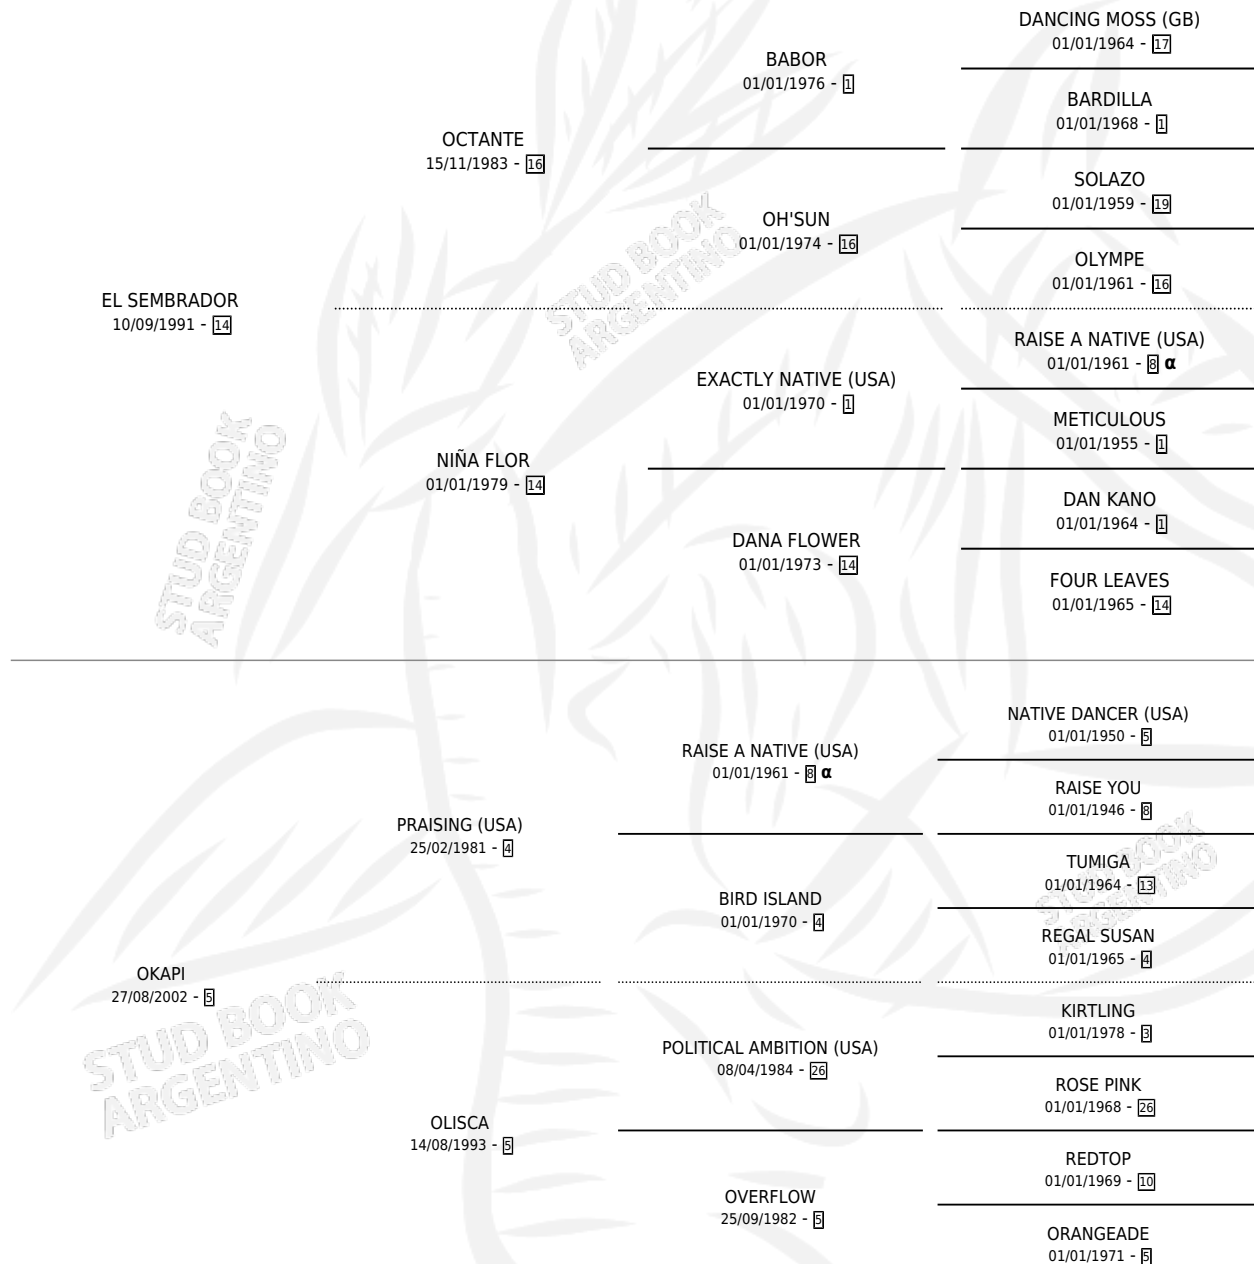

OKEN

por **EL SEMBRADOR** y **OKAPI** por **PRAISING (USA)**

Argentina · Macho · Alazan · SP · 07/09/2007
Familia 5-h · Volumen 39

ESTADO

TIPIFICACIÓN SANGUÍNEA	X
TIPIFICACIÓN POR ADN	✓
PASAPORTE	✓
IDENTIFICACIÓN POR MICROCHIP	✓
REPRODUCTOR	X

Lugar de nacimiento: El Tala
Criador: El Tala

PEDIGREE

INBREEDING : α

CAMPAÑA

Solo carreras oficiales de Argentina

POR EDAD

EDAD	CC	1°	2°	3°	4°	5°	NP	CLC	CLG	CLCG1	CLGG1	IMPORTE	GANANCIA / CC
3 AÑOS	4	0	0	0	0	0	4	0	0	0	0	\$0	\$0
4 AÑOS	3	0	0	0	0	0	3	0	0	0	0	\$0	\$0
5 AÑOS	2	0	0	0	0	1	1	0	0	0	0	\$1,720	\$860
TOTALES	9	0	0	0	0	1	8	0	0	0	0	\$1,720	\$191
%		0.0%	0.0%	0.0%	0.0%	11.1%	88.9%	0.0%	0.0%	0.0%	0.0%		