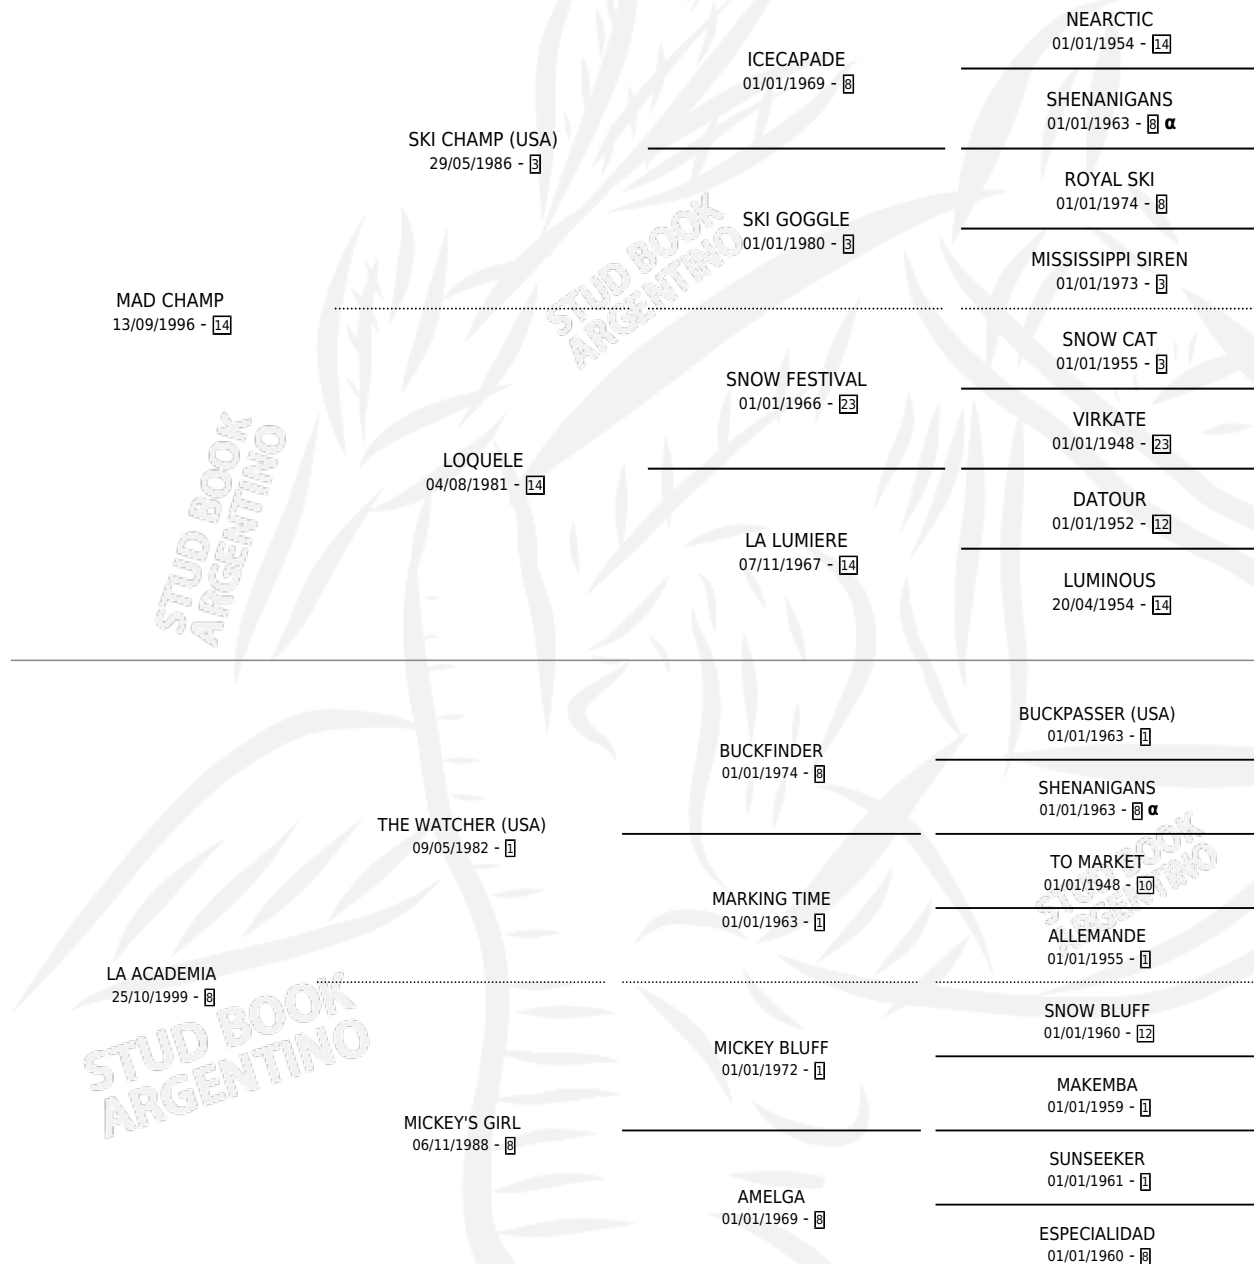

LA MOSTAZA

por MAD CHAMP y LA ACADEMIA por THE WATCHER (USA)

Argentina · Hembra · Zaino · SP · 20/10/2007
Familia 8-k · Volumen 39

ESTADO

TIPIFICACIÓN SANGUÍNEA	X
TIPIFICACIÓN POR ADN	✓
PASAPORTE	✓
IDENTIFICACIÓN POR MICROCHIP	✓
REPRODUCTOR	✓

Lugar de nacimiento: El Tala
Criador: Crespo Felix Eduardo

~

HIJOS

	MACHOS	HEMBRAS
1 NACIERON	1	0
SIN ACTUACIONES		

PEDIGREE

INBREEDING : α

CAMPAÑA

Solo carreras oficiales de Argentina