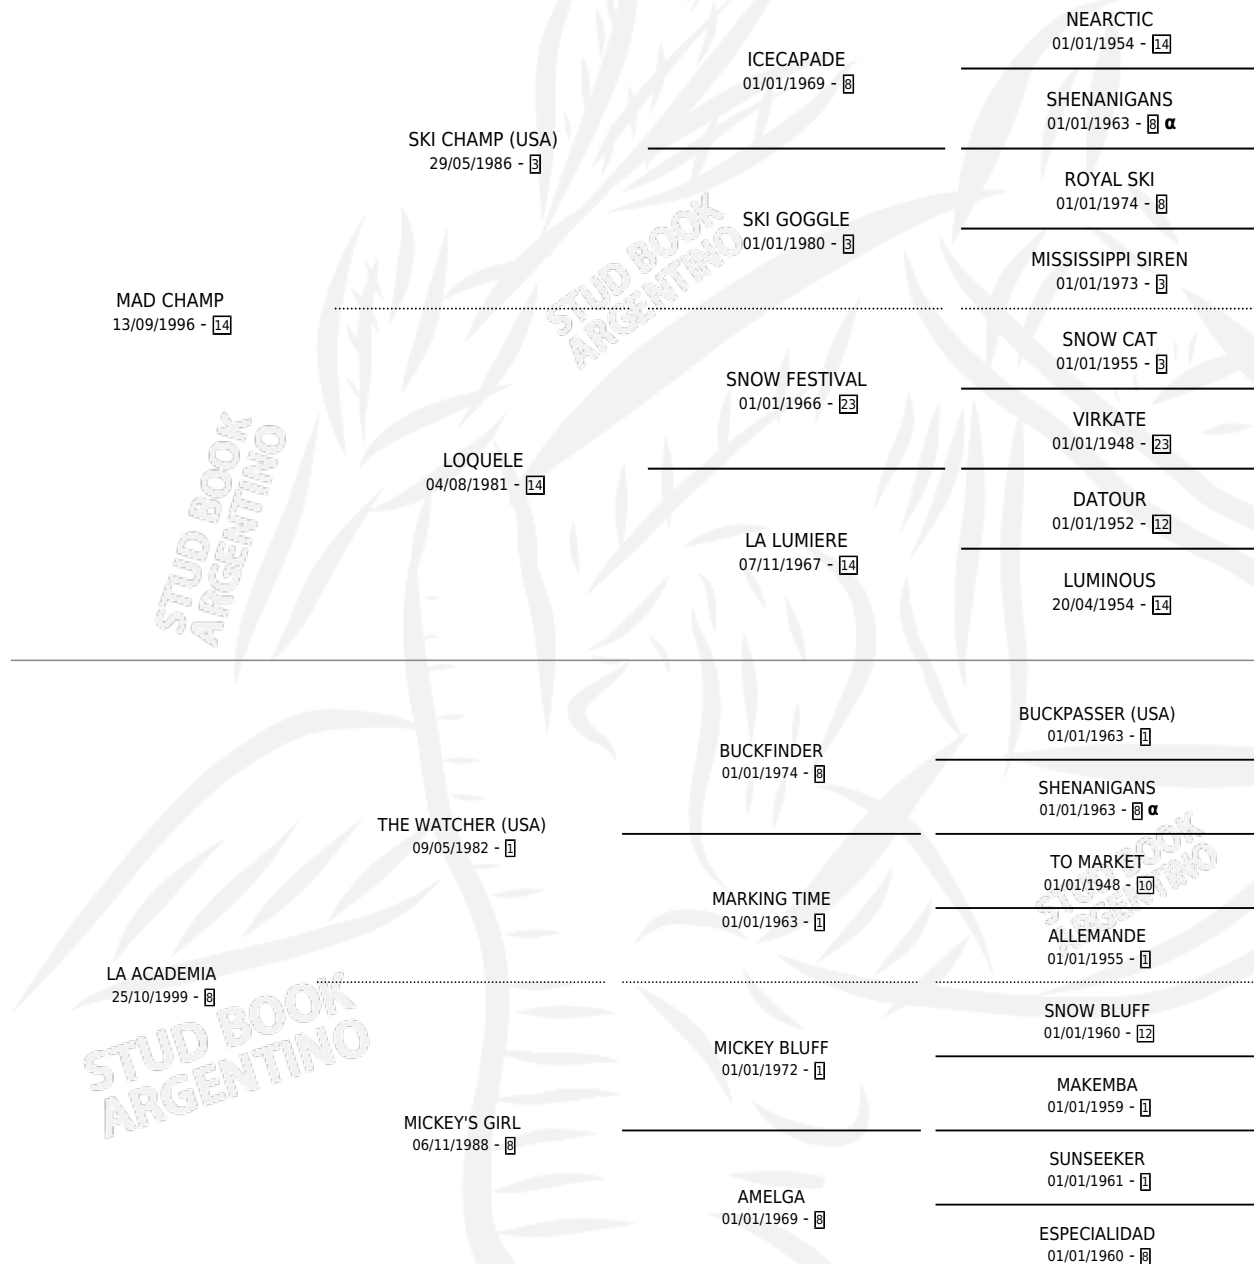

LA MOSTAZA

por **MAD CHAMP** y **LA ACADEMIA** por **THE WATCHER**
(USA)

Argentina · Hembra · Zaino · SP · 20/10/2007
Familia 8-k · Volumen 39

ESTADO

TIPIFICACIÓN SANGUÍNEA	X
TIPIFICACIÓN POR ADN	✓
PASAPORTE	✓
IDENTIFICACIÓN POR MICROCHIP	✓
REPRODUCTOR	✓

Lugar de nacimiento: El Tala
Criador: Crespo Felix Eduardo

~

HIJOS

	MACHOS	HEMBRAS
1 NACIERON	1	0
SIN ACTUACIONES		

PEDIGREE

INBREEDING : α

CAMPAÑA

Solo carreras oficiales de Argentina