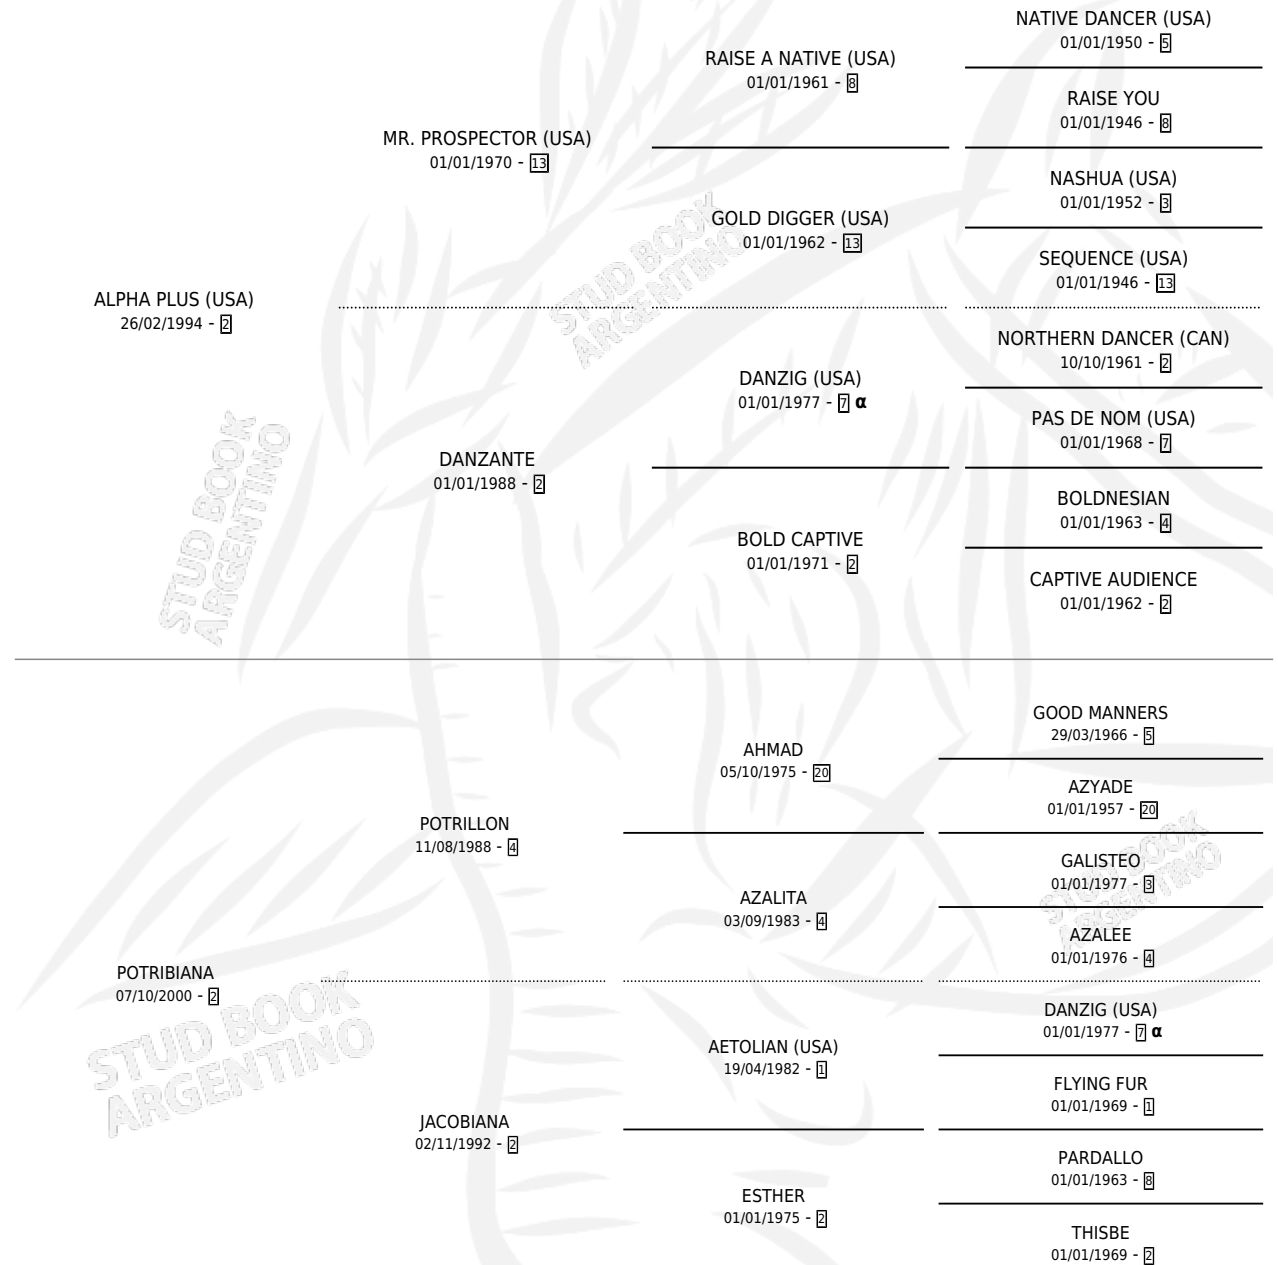

ALPHONSE

por ALPHA PLUS (USA) y POTRIBIANA por POTRILLON

Argentina · Macho · Zaino · SP · 08/08/2007
Familia 2-u · Volumen 39

ESTADO

TIPIFICACIÓN SANGUÍNEA	X
TIPIFICACIÓN POR ADN	✓
PASAPORTE	✓
IDENTIFICACIÓN POR MICROCHIP	✓
REPRODUCTOR	X

Lugar de nacimiento: Melincue

Criador: Melincue

PEDIGREE

INBREEDING : α

CAMPAÑA

Solo carreras oficiales de Argentina

POR EDAD

EDAD	CC	1°	2°	3°	4°	5°	NP	CLC	CLG	CLCG1	CLGG1	IMPORTE	GANANCIA / CC
3 AÑOS	7	1	2	0	1	0	3	0	0	0	0	\$50,740	\$7,249
4 AÑOS	3	1	1	1	0	0	0	0	0	0	0	\$38,771	\$12,924
6 AÑOS	4	0	0	0	1	0	3	0	0	0	0	\$1,793	\$448
TOTALES	14	2	3	1	2	0	6	0	0	0	0	\$91,304	\$6,522
%		14.3%	21.4%	7.1%	14.3%	0.0%	42.9%	0.0%	0.0%	0.0%	0.0%		

Ganador de 2 carreras en La Punta - \$91,304, a los 3 y 4 años.

POR DISTANCIA

HIPODROMO	CC	1°	2°	3°	4°	5°	NP	CLC	CLG	CLCG1	CLGG1	IMPORTE
LA PUNTA	8	2	2	0	1	0	3	0	0	0	0	\$69,804
1000 MTS	1	0	0	0	0	0	1	0	0	0	0	\$0
1400 MTS	5	1	2	0	1	0	1	0	0	0	0	\$41,804
1300 MTS	1	0	0	0	0	0	1	0	0	0	0	\$0
1200 MTS	1	1	0	0	0	0	0	0	0	0	0	\$28,000
PALERMO	6	0	1	1	1	0	3	0	0	0	0	\$21,500
1400 MTS	1	0	0	1	0	0	0	0	0	0	0	\$5,200
1200 MTS	5	0	1	0	1	0	3	0	0	0	0	\$16,300