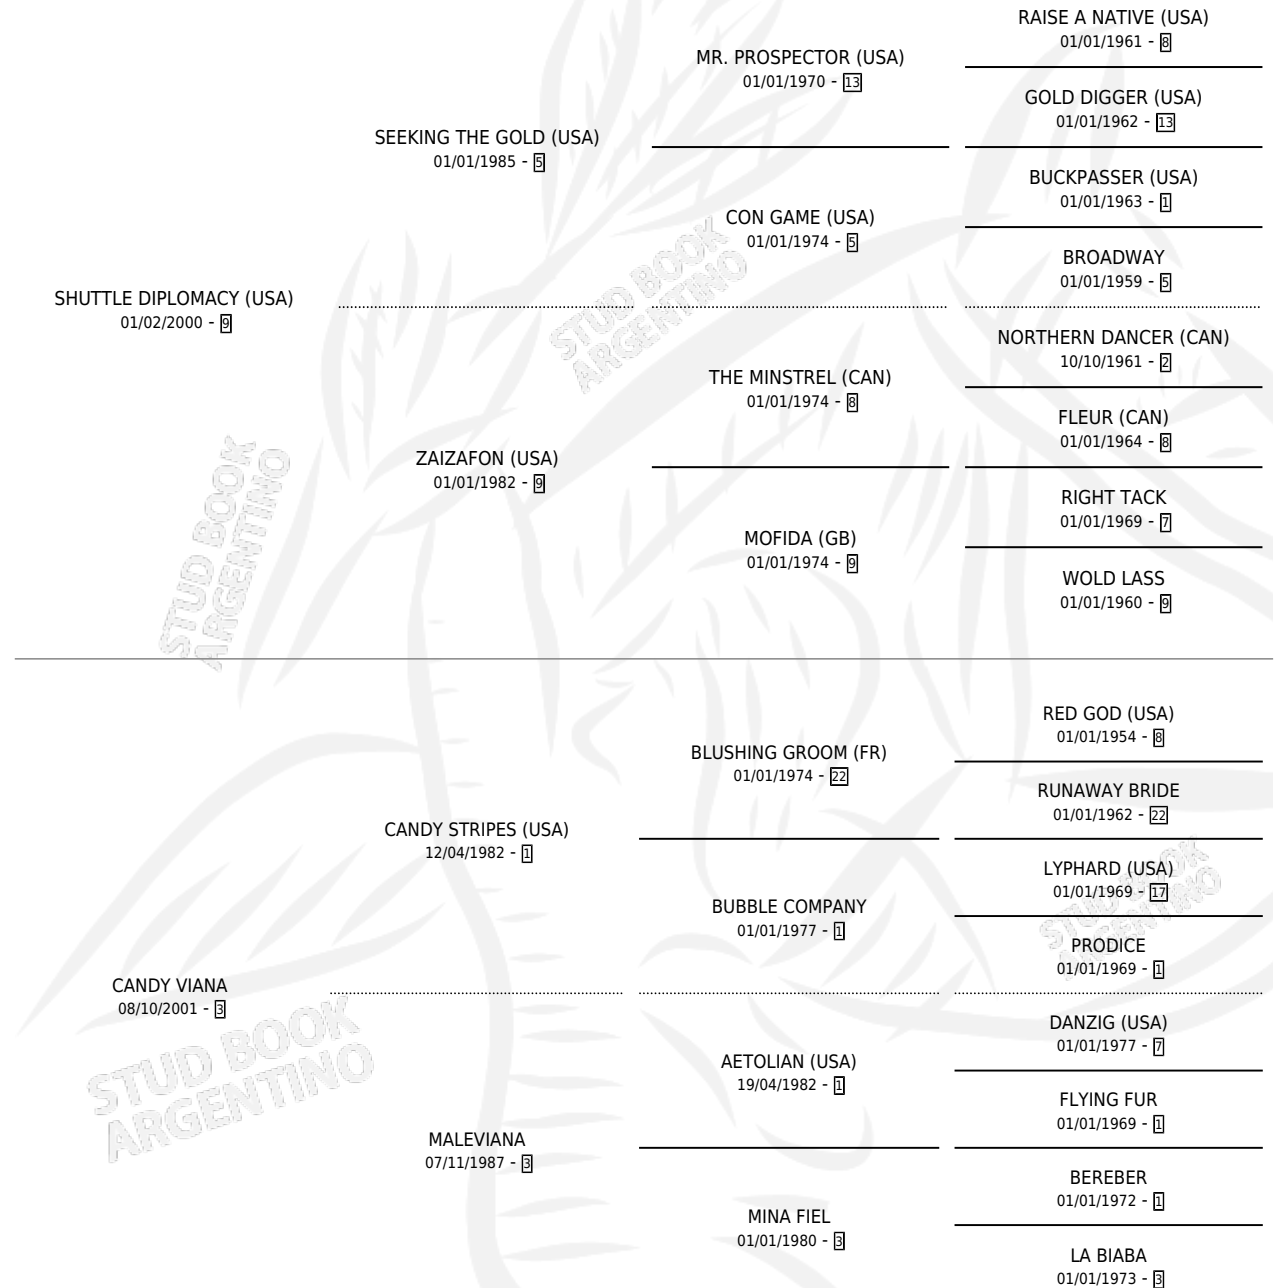

SHUTTER

por SHUTTLE DIPLOMACY (USA) y CANDY VIANA por
CANDY STRIPES (USA)

Argentina · Macho · Zaino · SP · 02/08/2007
Familia 3-h · Volumen 39

ESTADO

TIPIFICACIÓN SANGUÍNEA	X
TIPIFICACIÓN POR ADN	✓
PASAPORTE	✓
IDENTIFICACIÓN POR MICROCHIP	✓
REPRODUCTOR	X

Lugar de nacimiento: Melincue
Criador: Melincue

PEDIGREE

CAMPAÑA

Solo carreras oficiales de Argentina

POR EDAD

EDAD	CC	1°	2°	3°	4°	5°	NP	CLC	CLG	CLCG1	CLGG1	IMPORTE	GANANCIA / CC
2 AÑOS	1	0	0	0	1	0	0	1	0	0	0	\$4,000	\$4,000
3 AÑOS	3	1	0	0	2	0	0	0	0	0	0	\$36,700	\$12,233
4 AÑOS	2	0	0	0	0	0	2	0	0	0	0	\$0	\$0
TOTALES	6	1	0	0	3	0	2	1	0	0	0	\$40,700	\$6,783
%		16.7%	0.0%	0.0%	50.0%	0.0%	33.3%	16.7%	0.0%	0.0%	0.0%		

Ganador en San Isidro - \$40,700, a los 3 años, incluso 4to Prov.argentinas (C).

POR DISTANCIA

HIPODROMO	CC	1°	2°	3°	4°	5°	NP	CLC	CLG	CLCG1	CLGG1	IMPORTE
PALERMO	3	0	0	0	1	0	2	0	0	0	0	\$4,000
1200 MTS	3	0	0	0	1	0	2	0	0	0	0	\$4,000
SAN ISIDRO	3	1	0	0	2	0	0	0	0	0	0	\$36,700
1200 MTS	3	1	0	0	2	0	0	0	0	0	0	\$36,700