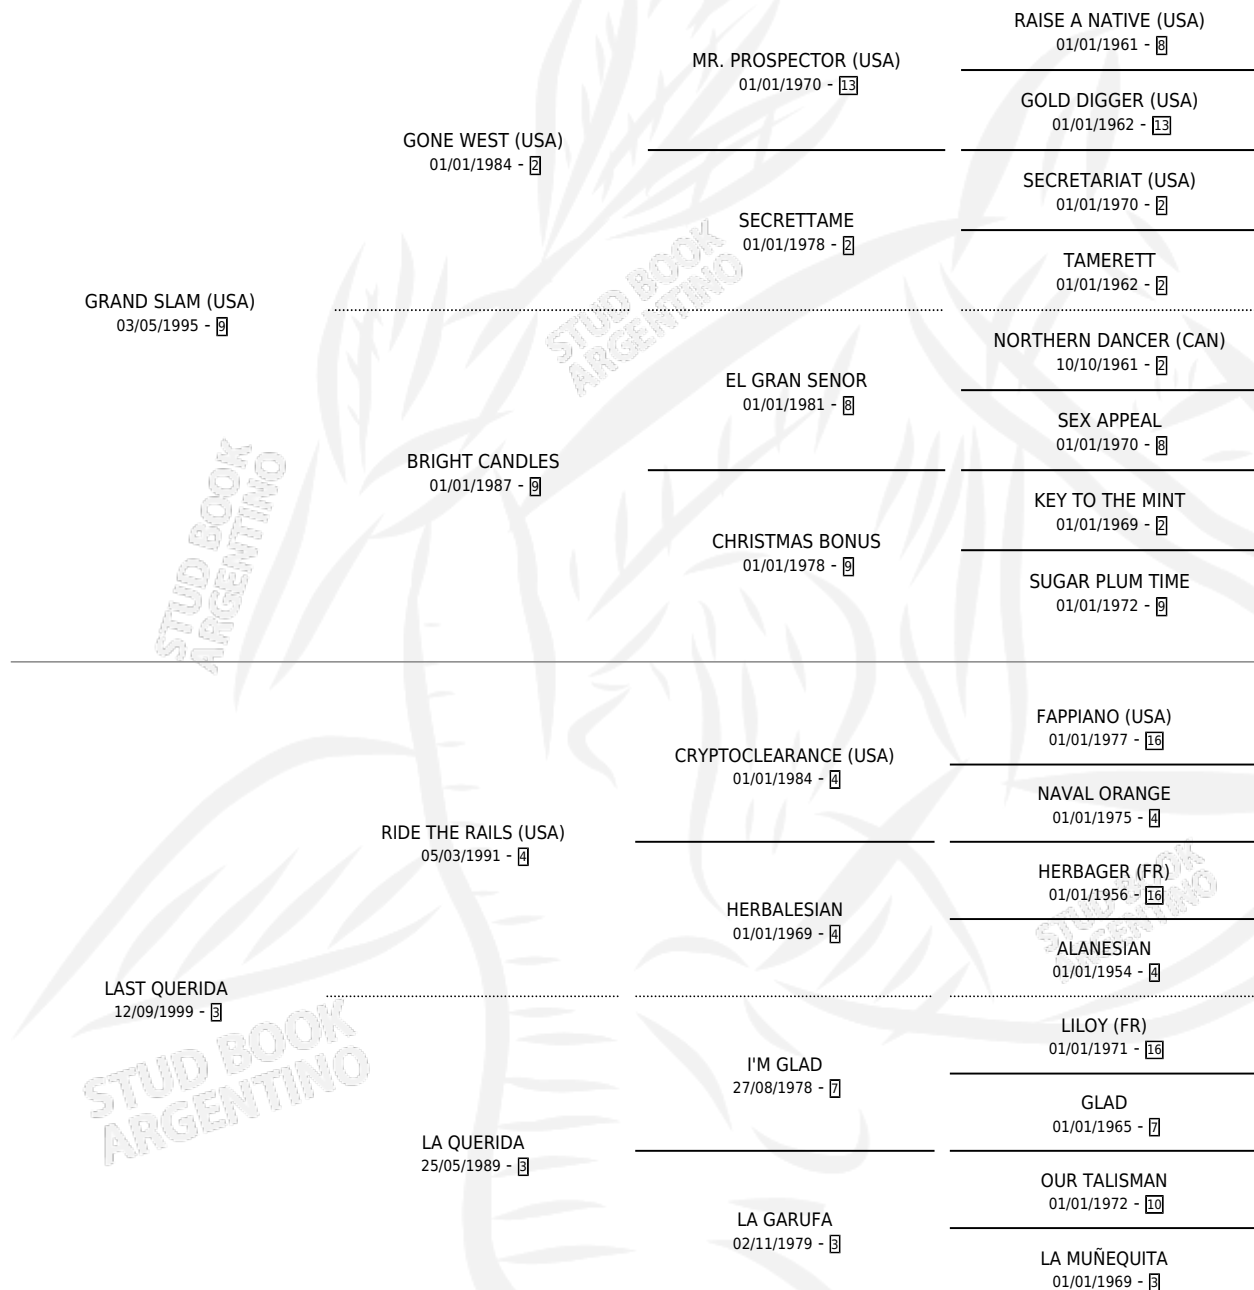

LAST AMOUR

por **GRAND SLAM (USA)** y **LAST QUERIDA** por **RIDE THE RAILS (USA)**

Argentina · Hembra · Zaino · SP · 06/09/2007
Familia 3-h · Volumen 39

ESTADO

TIPIFICACIÓN SANGUÍNEA	X
TIPIFICACIÓN POR ADN	✓
PASAPORTE	✓
IDENTIFICACIÓN POR MICROCHIP	✓
REPRODUCTOR	✓

Lugar de nacimiento: Melincue
Criador: Melincue

~

HIJOS

	MACHOS	HEMBRAS
1 NACIERON	0	1
SIN ACTUACIONES		

PEDIGREE

CAMPAÑA

Solo carreras oficiales de Argentina

POR EDAD