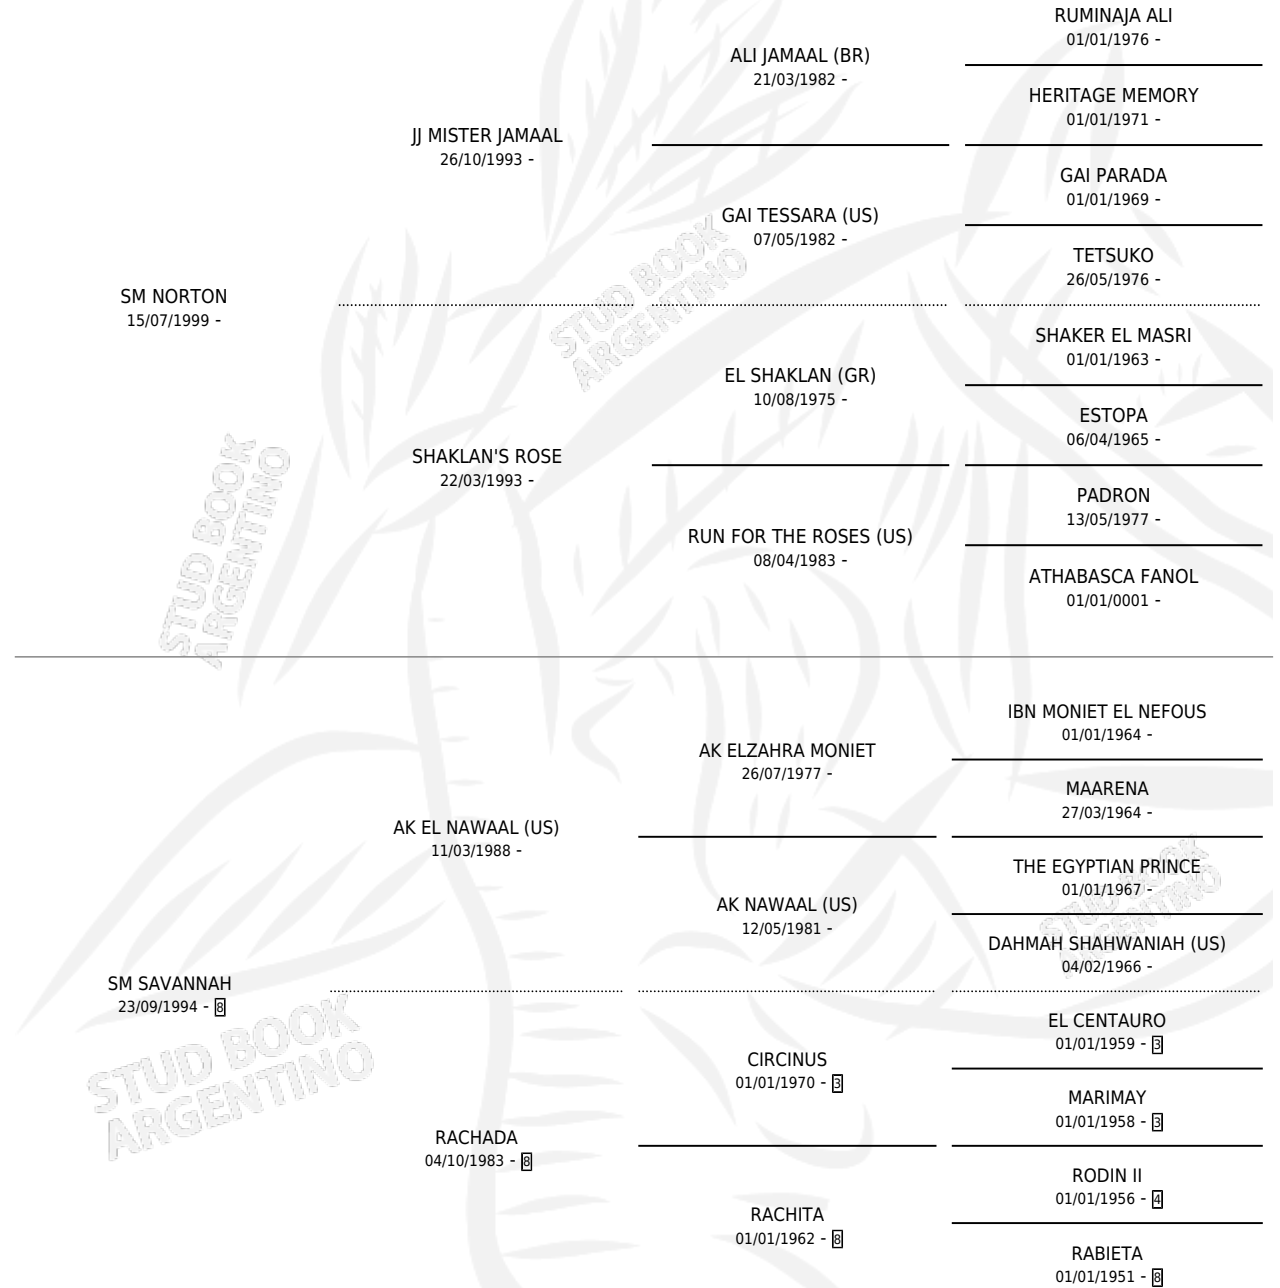

SM SAVANN

por SM NORTON y SM SAVANNAH por AK EL NAWAAL
(US)

Argentina · Macho · Zaino · AA · 20/10/2007
Familia 8-k · Volumen 39

ESTADO

TIPIFICACIÓN SANGUÍNEA	X
TIPIFICACIÓN POR ADN	✓
PASAPORTE	X
IDENTIFICACIÓN POR MICROCHIP	X
REPRODUCTOR	X

Lugar de nacimiento: Maalesh
Criador: Maalesh

PEDIGREE

SM SAVANN

Datos oficiales del Stud Book Argentino

Documento generado el 10/05/2026

studbook.org.ar