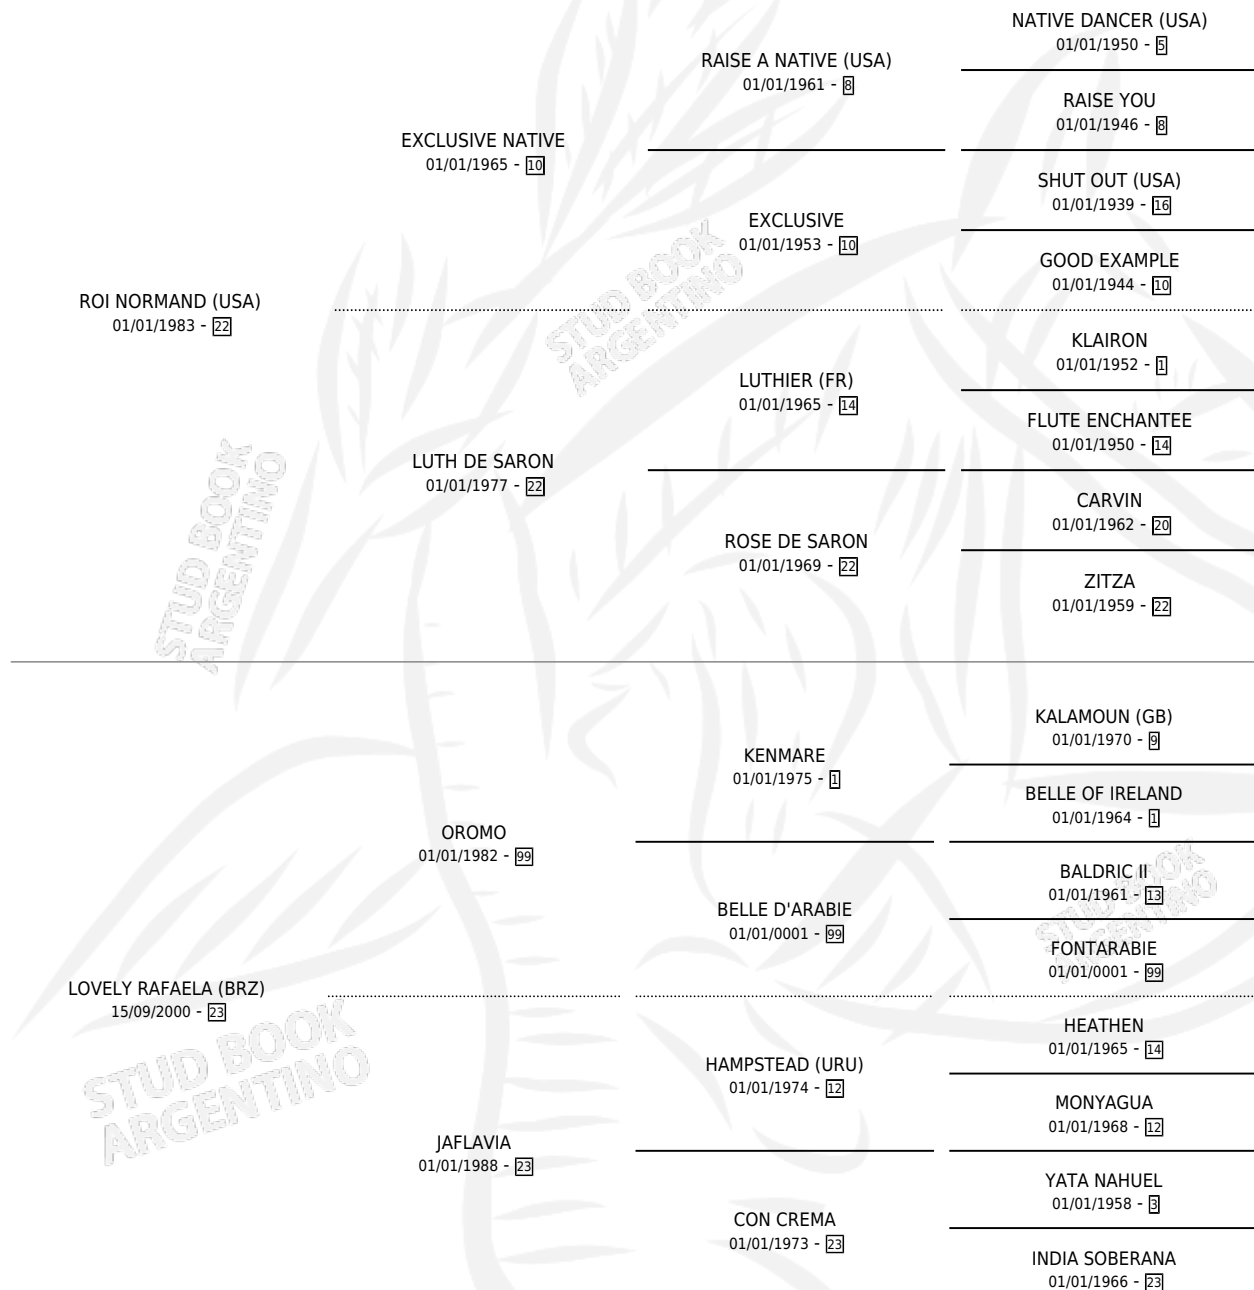

TANTA RAFAELA

por **ROI NORMAND (USA)** y **LOVELY RAFAELA (BRZ)** por **OROMO**

Argentina · Hembra · Zaino · SP · 12/10/2007
Familia 23-a · Volumen 39

ESTADO

TIPIFICACIÓN SANGUÍNEA	X
TIPIFICACIÓN POR ADN	✓
PASAPORTE	✓
IDENTIFICACIÓN POR MICROCHIP	✓
REPRODUCTOR	✓

Lugar de nacimiento: La Madrugada
Criador: Sin dato

~

HIJOS

	MACHOS	HEMBRAS
9 NACIERON	3	6
4 CORRIERON	2	2
1 GANARON	0	1
0 GANADORES CL	0 GANADORES GR	0 GANADORES G1

PEDIGREE