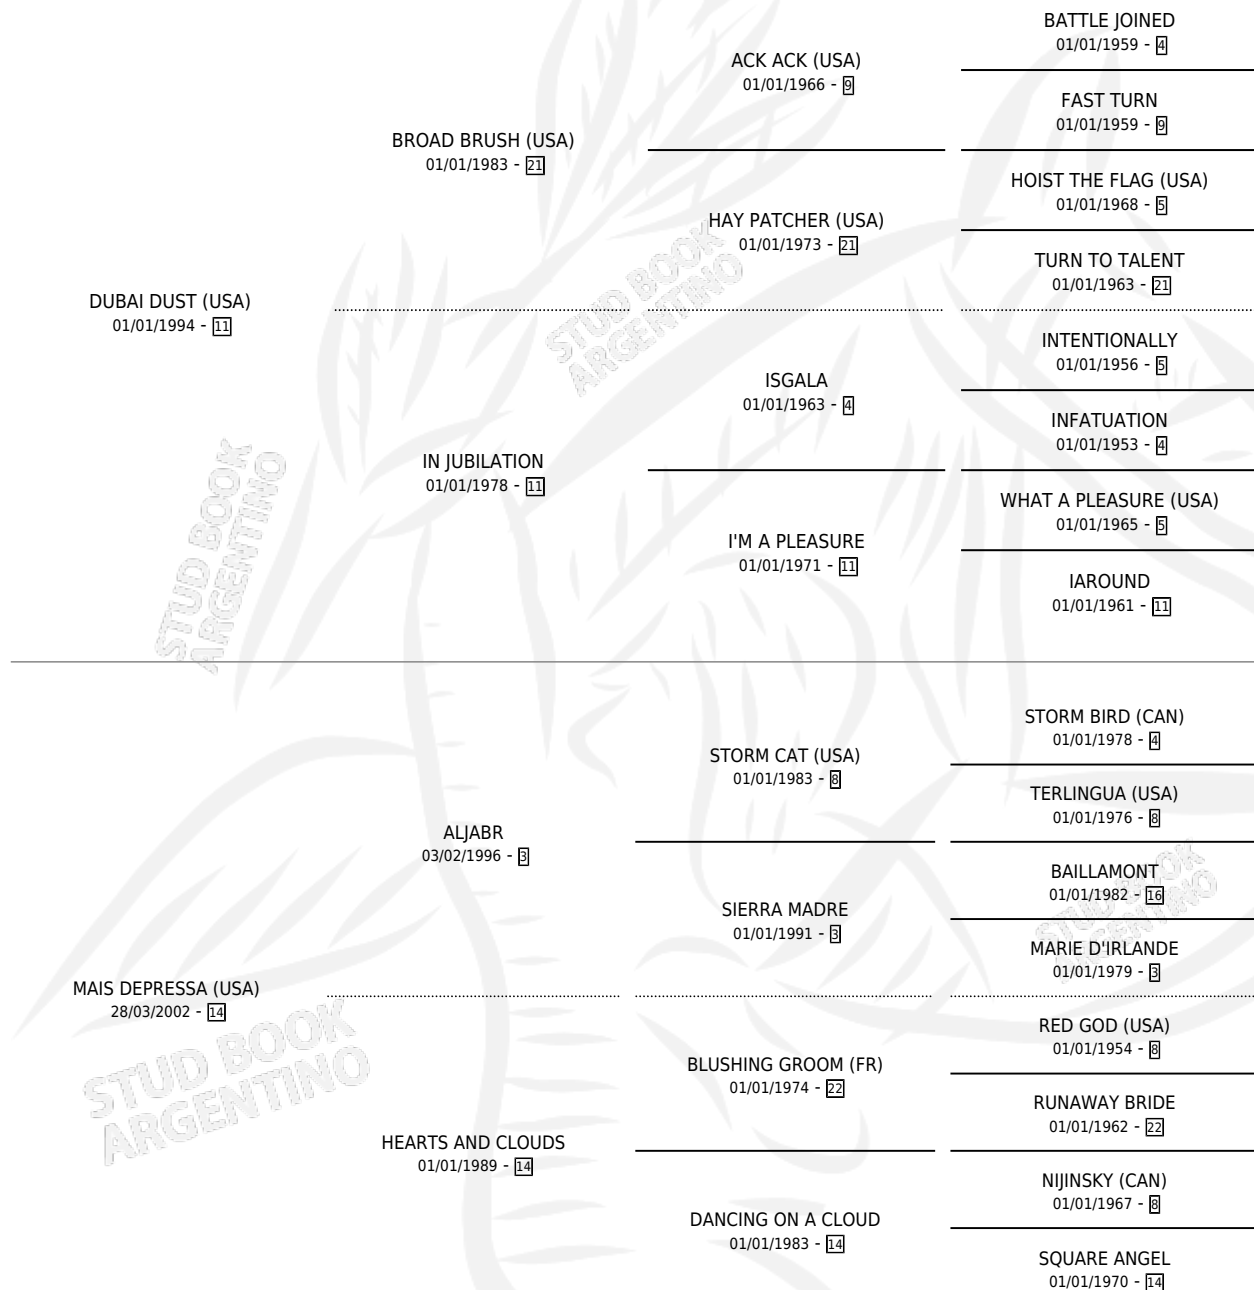

TENHO PRESSA

por **DUBAI DUST (USA)** y **MAIS DEPRESSA (USA)** por **ALJABR**

Argentina · Macho · Zaino · SP · 17/08/2007
Familia 14-c · Volumen 39

ESTADO

TIPIFICACIÓN SANGUÍNEA	X
TIPIFICACIÓN POR ADN	✓
PASAPORTE	✓
IDENTIFICACIÓN POR MICROCHIP	✓
REPRODUCTOR	X

Lugar de nacimiento: La Madrugada
Criador: Sin dato

PEDIGREE