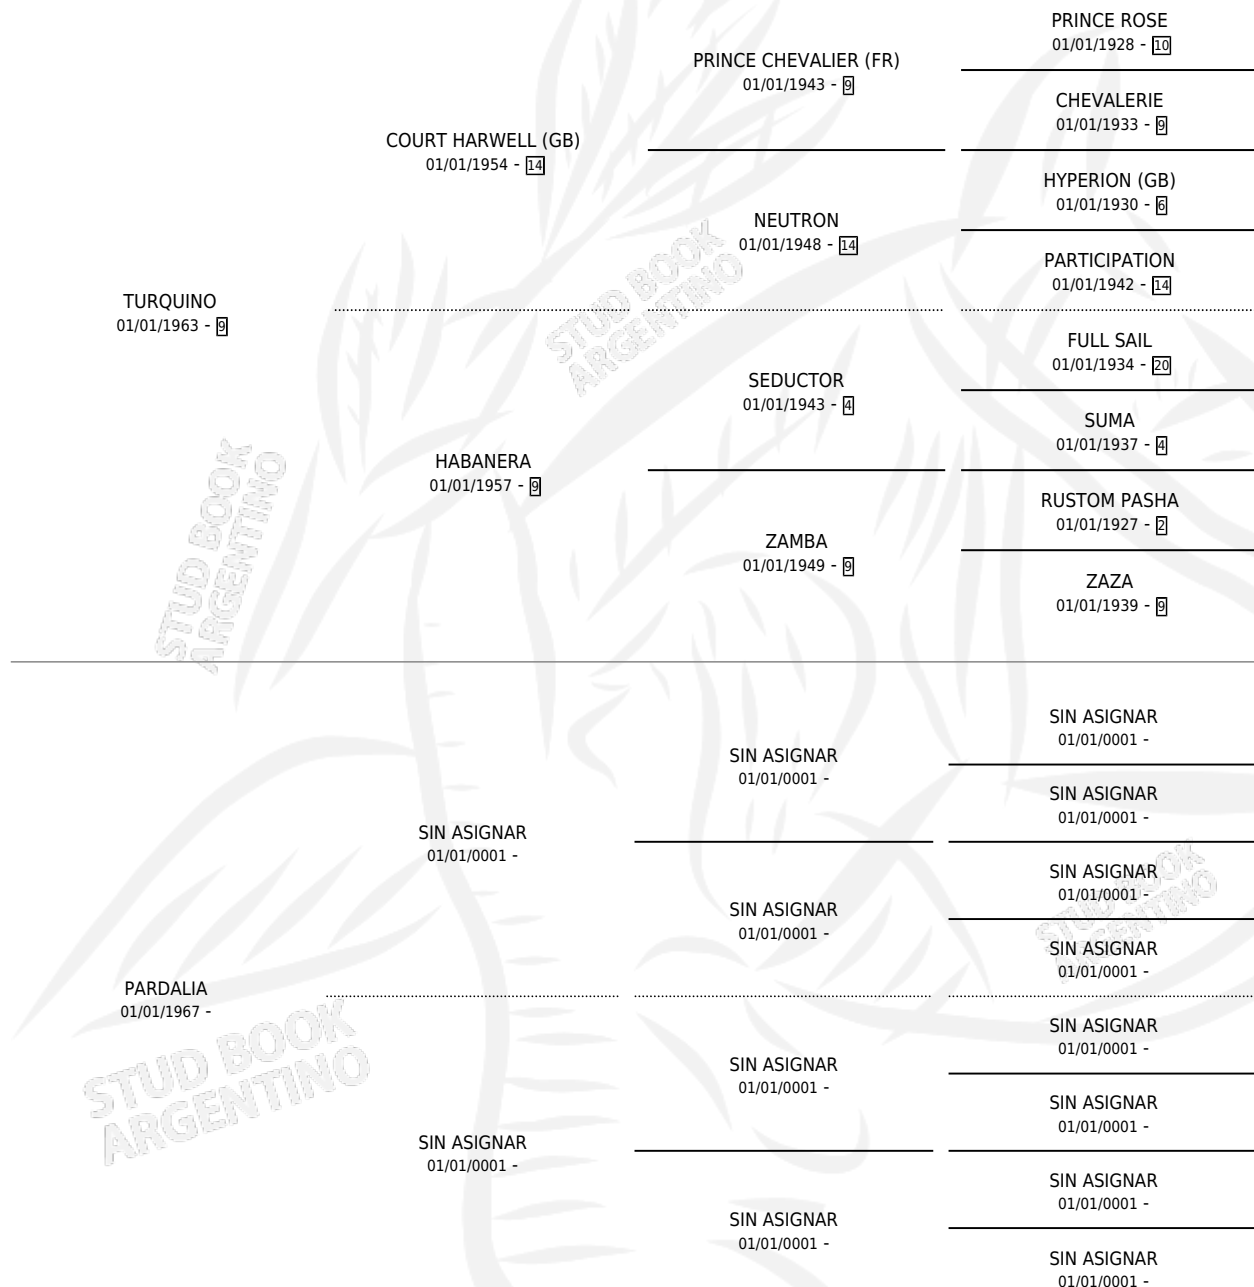

TUNLICH

por **TURQUINO** y **PARDALIA** por **SIN ASIGNAR**

Argentina · Hembra · Zaino Doradillo · SP · 01/01/1975
Familia · Volumen 29

ESTADO

TIPIFICACIÓN SANGUÍNEA	X
TIPIFICACIÓN POR ADN	X
PASAPORTE	X
IDENTIFICACIÓN POR MICROCHIP	X
REPRODUCTOR	✓

Lugar de nacimiento: Campo particular

Criador: El Arroyo

~

HIJOS

	MACHOS	HEMBRAS
4 NACIERON	2	2
2 CORRIERON	2	0
1 GANARON	1	0
0 GANADORES CL	0 GANADORES GR	0 GANADORES G1

PEDIGREE

S

mientos 3 / Efectividad 50.00%

PADRILLO	PRODUCTO	CRIADOR	1ER SERVICIO	ÚLTIMO SERVICIO
FAISAN	∅		30/11/1988	02/12/1988
TUNLICH	NIÑO FALUCHO (M ZD, 11/11/1988)	EL ARROYO	06/12/1987	06/12/1987
FAISAN	∅		13/11/1986	19/11/1986
FAISAN	FINA (H Z, 03/11/1986)	EL ARROYO	28/11/1985	02/12/1985
ALTERO	∅			
EL ENTREVERO	EL TURBO (M A, 03/10/1985)	EL ARROYO		