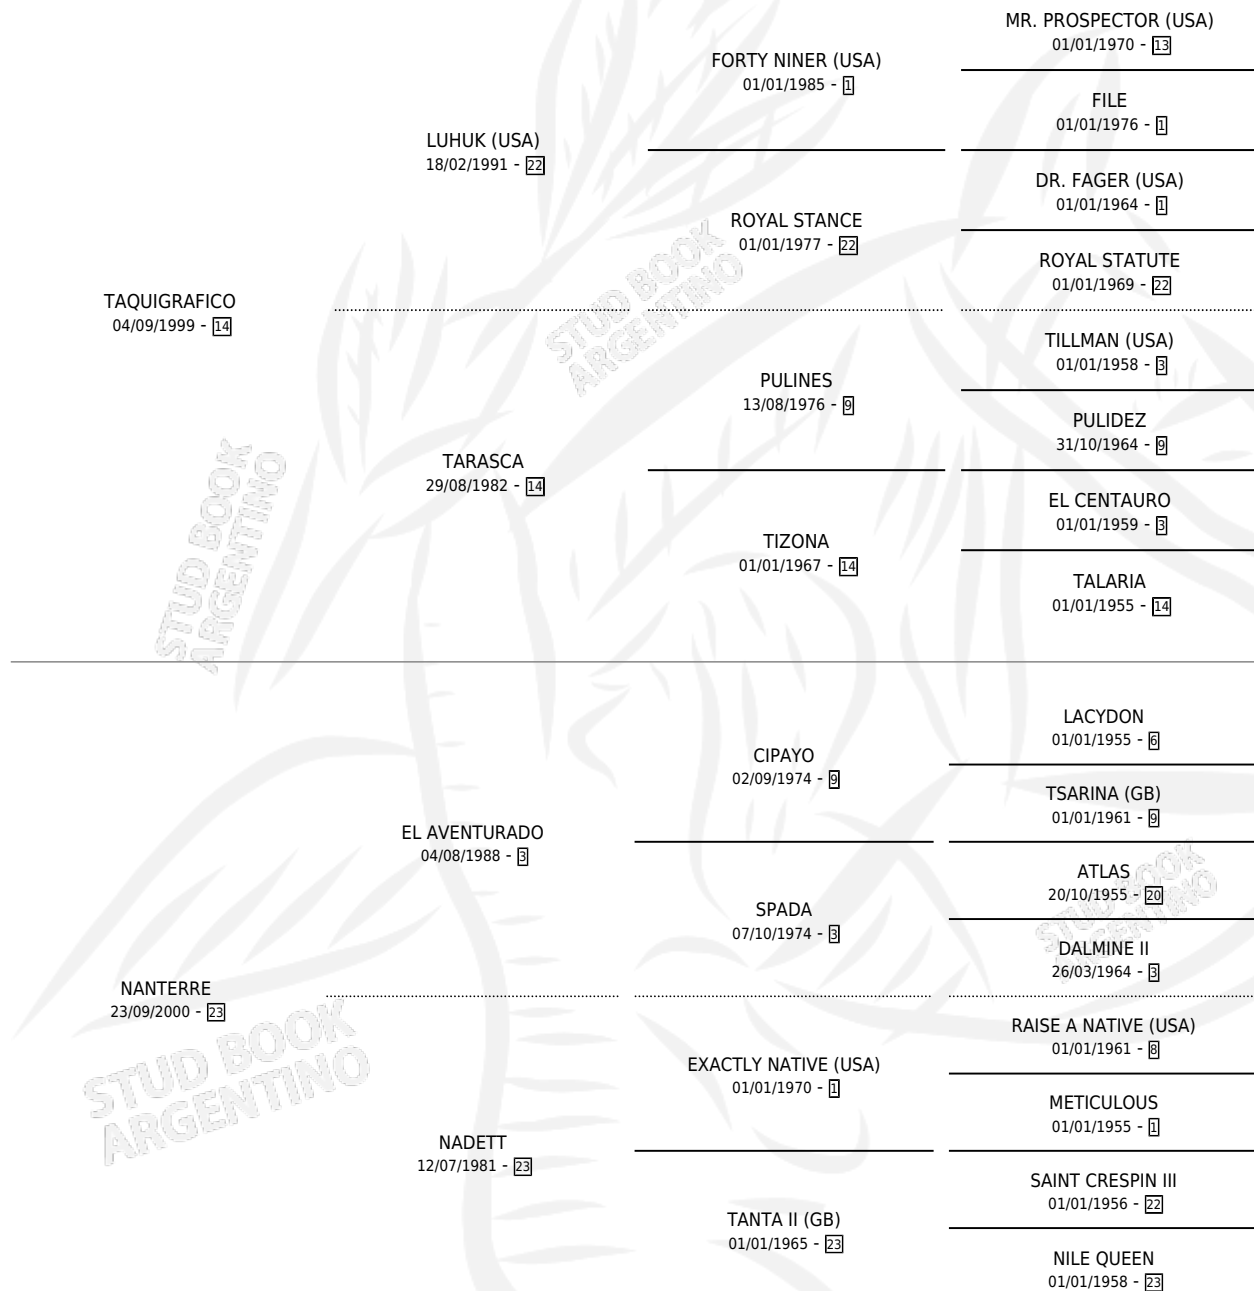

TERRATENIENTINO

por TAQUIGRAFICO y NANTERRE por EL AVENTURADO

Argentina · Macho · Alazan · SP · 09/11/2007
Familia 23-b · Volumen 39

ESTADO

TIPIFICACIÓN SANGUÍNEA	X
TIPIFICACIÓN POR ADN	✓
PASAPORTE	✓
IDENTIFICACIÓN POR MICROCHIP	✓
REPRODUCTOR	X

Lugar de nacimiento: Campo Sur
Criador: Sin dato

PEDIGREE

CAMPAÑA

Solo carreras oficiales de Argentina

POR EDAD

EDAD	CC	1°	2°	3°	4°	5°	NP	CLC	CLG	CLCG1	CLGG1	IMPORTE	GANANCIA / CC
4 AÑOS	4	0	1	0	0	1	2	0	0	0	0	\$16,270	\$4,068
5 AÑOS	1	0	0	0	0	0	1	0	0	0	0	\$0	\$0
TOTALES	5	0	1	0	0	1	3	0	0	0	0	\$16,270	\$3,254
%		0.0%	20.0%	0.0%	0.0%	20.0%	60.0%	0.0%	0.0%	0.0%	0.0%		

Placés en La Plata en 5 carreras disputadas.

POR DISTANCIA

HIPODROMO	CC	1°	2°	3°	4°	5°	NP	CLC	CLG	CLCG1	CLGG1	IMPORTE
SAN ISIDRO	2	0	0	0	0	1	1	0	0	0	0	\$2,960
1600 MTS	2	0	0	0	0	1	1	0	0	0	0	\$2,960
LA PLATA	3	0	1	0	0	0	2	0	0	0	0	\$13,310
2000 MTS	2	0	1	0	0	0	1	0	0	0	0	\$11,850
1500 MTS	1	0	0	0	0	0	1	0	0	0	0	\$1,460