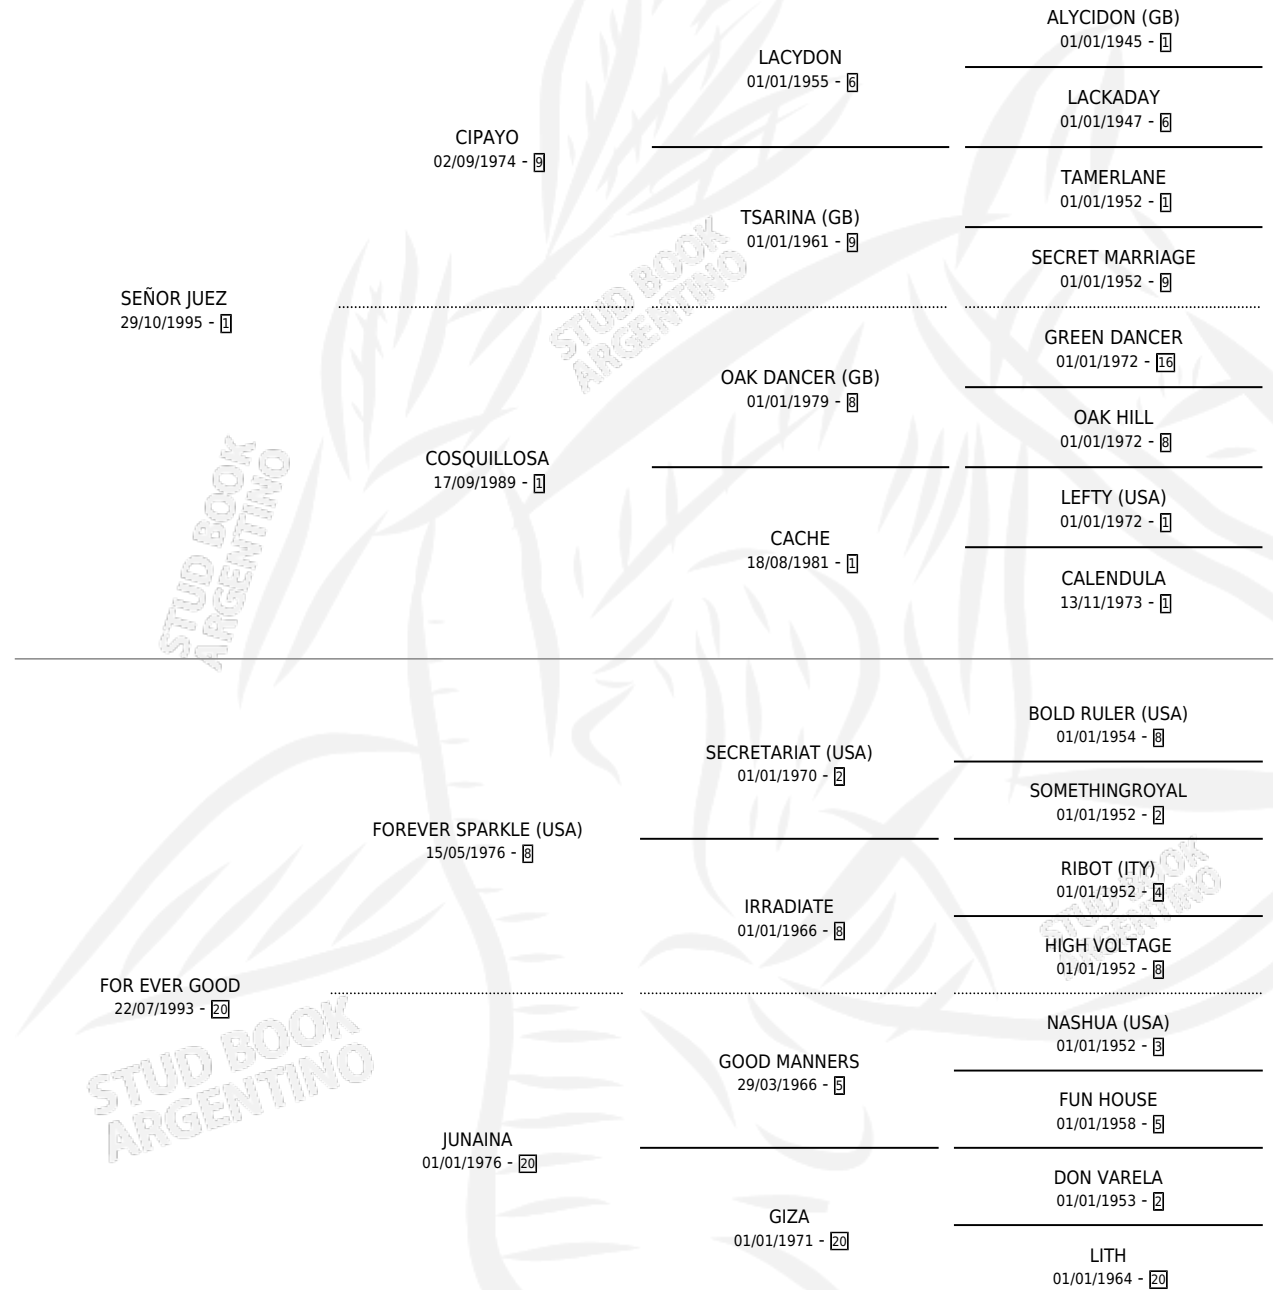

FUTURAL

por SEÑOR JUEZ y FOR EVER GOOD por FOREVER SPARKLE (USA)

Argentina · Hembra · Tordillo · SP · 03/11/2007
Familia 20 · Volumen 39

ESTADO

TIPIFICACIÓN SANGUÍNEA	X
TIPIFICACIÓN POR ADN	✓
PASAPORTE	✓
IDENTIFICACIÓN POR MICROCHIP	✓
REPRODUCTOR	X

Lugar de nacimiento: San Lorenzo de Areco
Criador: Calistri Pablo C. A.

PEDIGREE

CAMPAÑA

Solo carreras oficiales de Argentina

POR EDAD

EDAD	CC	1°	2°	3°	4°	5°	NP	CLC	CLG	CLCG1	CLGG1	IMPORTE	GANANCIA / CC
5 AÑOS	3	0	0	0	0	1	2	0	0	0	0	\$1,200	\$400
6 AÑOS	2	0	0	0	0	0	2	0	0	0	0	\$0	\$0
TOTALES	5	0	0	0	0	1	4	0	0	0	0	\$1,200	\$240
%		0.0%	0.0%	0.0%	0.0%	20.0%	80.0%	0.0%	0.0%	0.0%	0.0%		