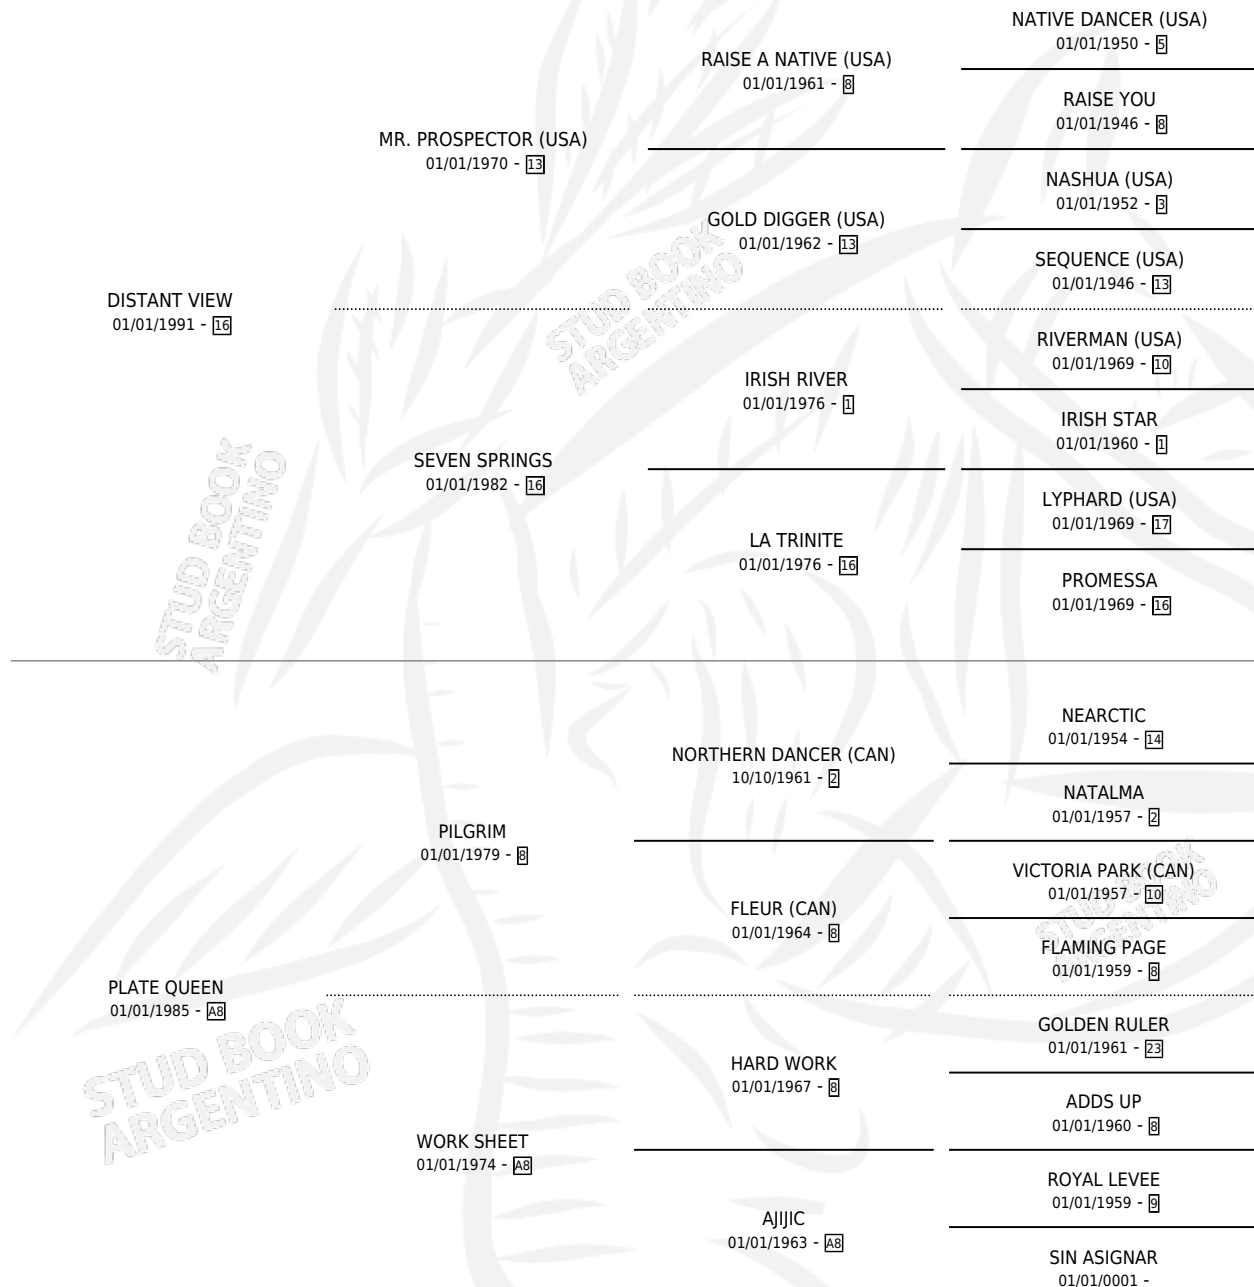

QUEEN'S JUBILEE (USA)

por DISTANT VIEW y PLATE QUEEN por PILGRIM

Estados Unidos · Hembra · Alazan · SP · 25/02/2001
Familia A8 · Volumen web

ESTADO

TIPIFICACIÓN SANGUÍNEA	X
TIPIFICACIÓN POR ADN	✓
PASAPORTE	X
IDENTIFICACIÓN POR MICROCHIP	X
REPRODUCTOR	✓

Lugar de nacimiento: Estados Unidos

Criador: Extranjero

~

HIJOS

	MACHOS	HEMBRAS
7 NACIERON	5	2
3 CORRIERON	3	0
1 GANARON	1	0
0 GANADORES CL	0 GANADORES GR	0 GANADORES G1

PEDIGREE

EXPORTACIÓN / IMPORTACIÓN

FECHA	MOVIMIENTO	PAÍS
17/12/2007	IMPORTADO	ESTADOS UNIDOS

SERVICIOS

Servicios **11** / Nacimientos **7** / Efectividad **63.64%**

PADRILLO	PRODUCTO	CRIADOR	1ER SERVICIO	ÚLTIMO SERVICIO
ADAMAS (FR)	∅		09/11/2017	09/11/2017
KNOCKOUT (CHI)	∅		30/08/2017	23/09/2017
KNOCKOUT (CHI)	QUICK SCAT (M Z, 02/08/2017)	CARYJUAN	15/08/2016	15/08/2016
ALASSAAM (GB)	∅		26/08/2015	20/09/2015
ALASSAAM (GB)	KING SAM (M ZD, 05/11/2014) •MURIÓ EL 19/07/2015•	CARYJUAN	10/10/2013	22/11/2013
ALASSAAM (GB)	JUBILO SAM (M Z, 10/09/2013)	CARYJUAN	28/09/2012	28/09/2012
ALASSAAM (GB)	FREDDY SAM (M A, 19/08/2012)	CARYJUAN	06/08/2011	23/08/2011
CATCHER IN THE RYE (IRE)	∅		11/11/2010	11/11/2010
THE LEOPARD (USA)	QUESTO LEONE (M Z, 12/10/2010)	INVERSIONES EL CATORCE S.A.	26/10/2009	26/10/2009
THE LEOPARD (USA)	TODA UNA LEONA (H A, 20/09/2009)	INVERSIONES EL CATORCE S.A.	09/09/2008	05/10/2008
TRUE DIRECTION	QUEEN'S TRUE (H A, 15/05/2008)	PASEANA S. R. L.	18/06/2007	18/06/2007