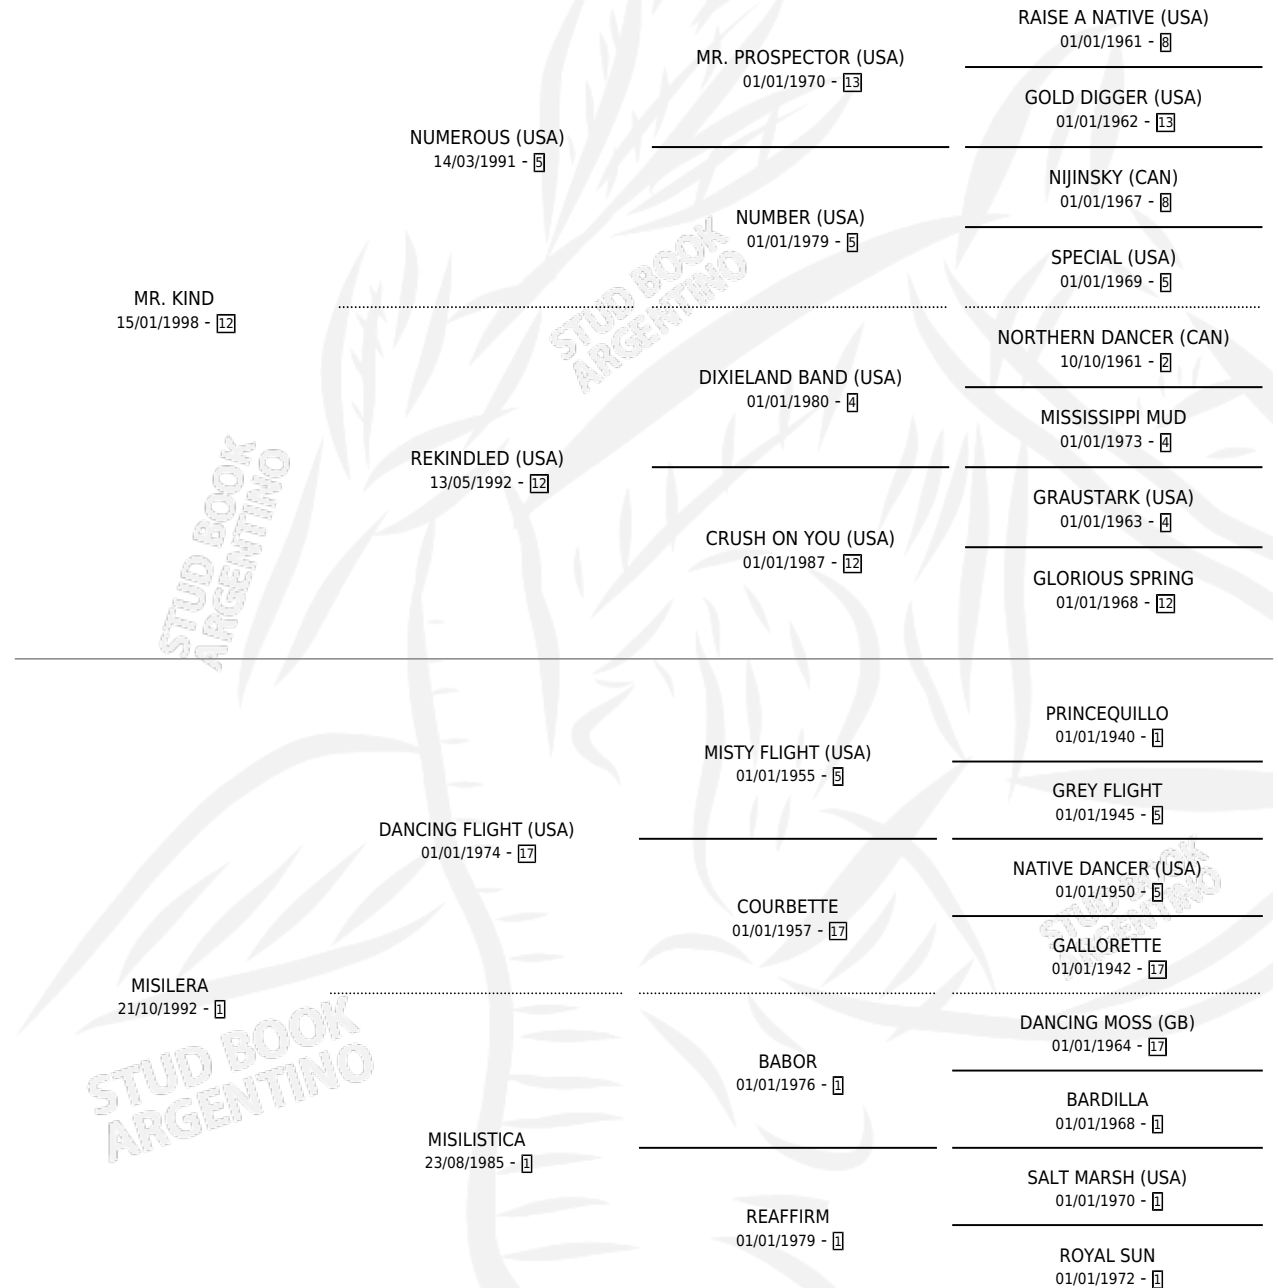

# MR NARUTO

por MR. KIND y MISILERA por DANCING FLIGHT (USA)

Argentina · Macho · Zaino · SP · 24/09/2007  
Familia 1-w · Volumen 39

## ESTADO

TIPIFICACIÓN SANGUÍNEA	X
TIPIFICACIÓN POR ADN	✓
PASAPORTE	✓
IDENTIFICACIÓN POR MICROCHIP	✓
REPRODUCTOR	X

**Lugar de nacimiento:** Euzkadi

**Criador:** Euzkadi

## PEDIGREE