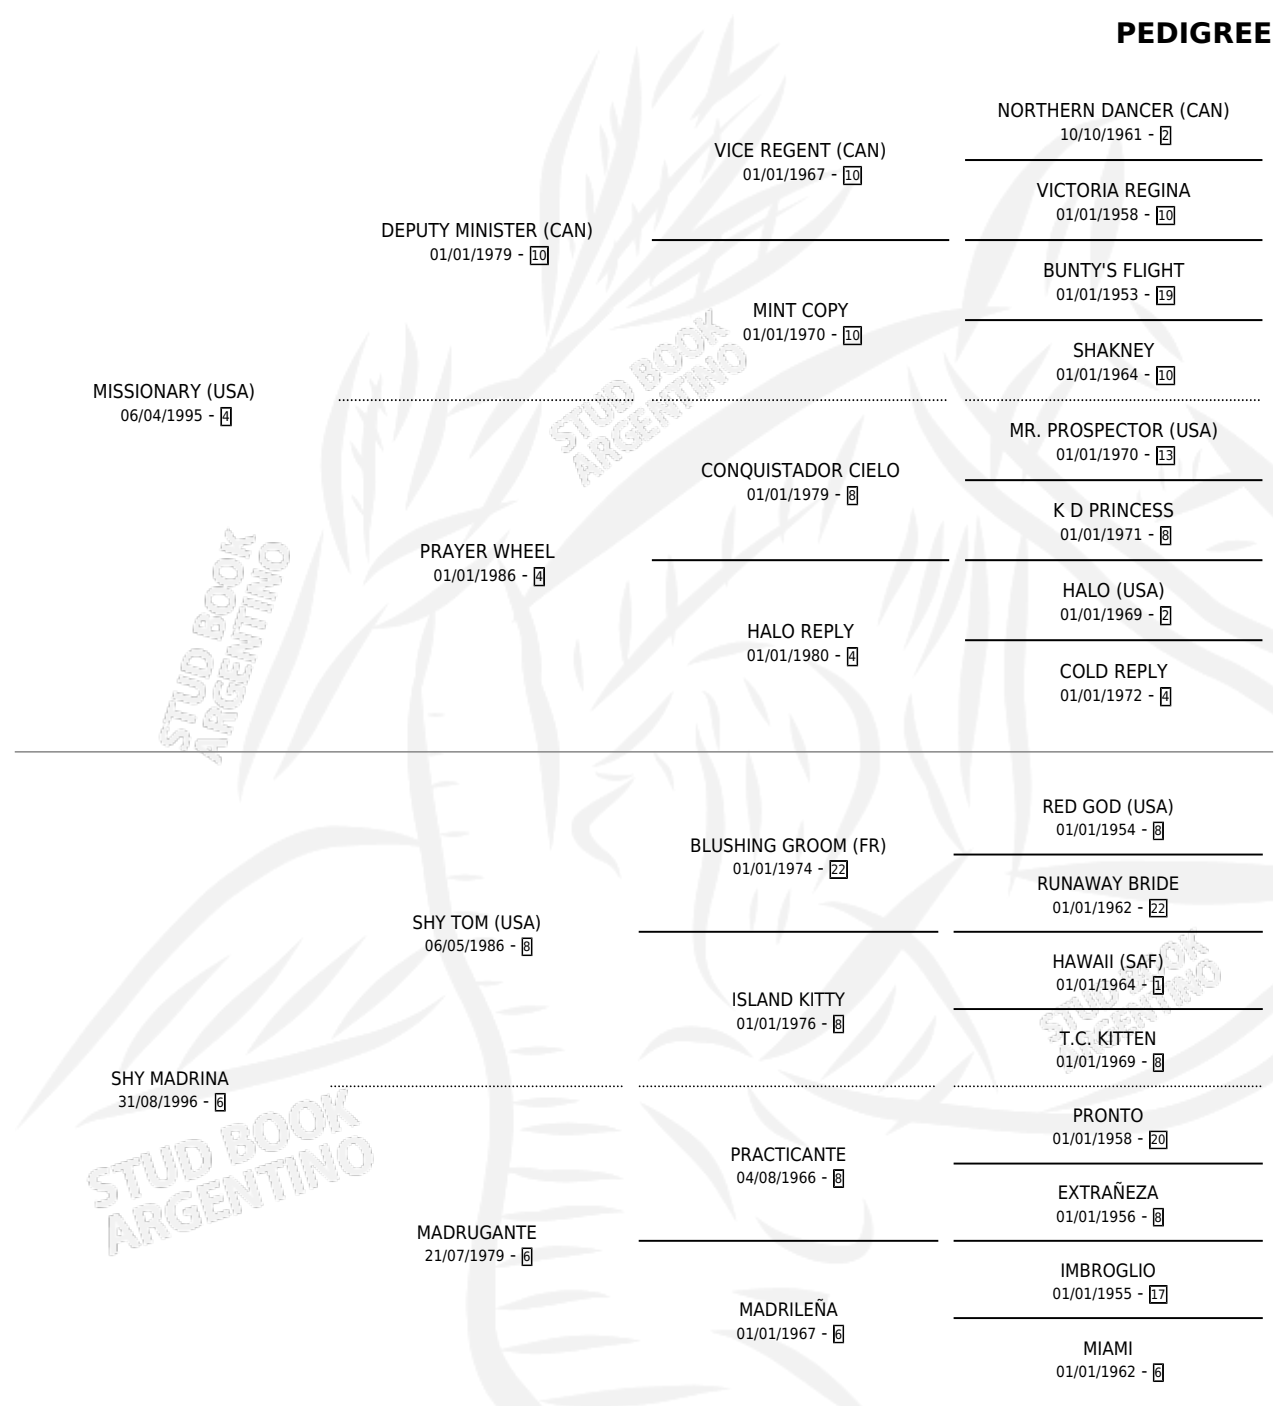

MI PADRINO

por **MISSIONARY (USA)** y **SHY MADRINA** por **SHY TOM (USA)**

Argentina · Macho · Alazan · SP · 19/11/2007
Familia 6 · Volumen 39

ESTADO

TIPIFICACIÓN SANGUÍNEA	X
TIPIFICACIÓN POR ADN	✓
PASAPORTE	✓
IDENTIFICACIÓN POR MICROCHIP	✓
REPRODUCTOR	X

Lugar de nacimiento: Las Camelias
Criador: Sin dato

PEDIGREE

CAMPAÑA

Solo carreras oficiales de Argentina

POR EDAD

EDAD	CC	1°	2°	3°	4°	5°	NP	CLC	CLG	CLCG1	CLGG1	IMPORTE	GANANCIA / CC
3 AÑOS	2	0	0	0	0	0	2	0	0	0	0	\$0	\$0
4 AÑOS	2	0	0	0	0	0	2	0	0	0	0	\$2,240	\$1,120
5 AÑOS	9	1	1	0	2	0	5	0	0	0	0	\$36,300	\$4,033
6 AÑOS	2	0	0	0	0	0	2	0	0	0	0	\$0	\$0
7 AÑOS	2	0	0	0	0	0	2	0	0	0	0	\$0	\$0
TOTALES	17	1	1	0	2	0	13	0	0	0	0	\$38,540	\$2,267
%		5.9%	5.9%	0.0%	11.8%	0.0%	76.5%	0.0%	0.0%	0.0%	0.0%		

Ganador en San Isidro - \$38,540, a los 5 años.

POR DISTANCIA

HIPODROMO	CC	1°	2°	3°	4°	5°	NP	CLC	CLG	CLCG1	CLGG1	IMPORTE
LA PLATA	4	0	0	0	0	0	4	0	0	0	0	\$0
1100 MTS	2	0	0	0	0	0	2	0	0	0	0	\$0
1000 MTS	1	0	0	0	0	0	1	0	0	0	0	\$0
1300 MTS	1	0	0	0	0	0	1	0	0	0	0	\$0
SAN ISIDRO	13	1	1	0	2	0	9	0	0	0	0	\$38,540
1200 MTS	11	1	1	0	2	0	7	0	0	0	0	\$38,540
1100 MTS	1	0	0	0	0	0	1	0	0	0	0	\$0
1000 MTS	1	0	0	0	0	0	1	0	0	0	0	\$0