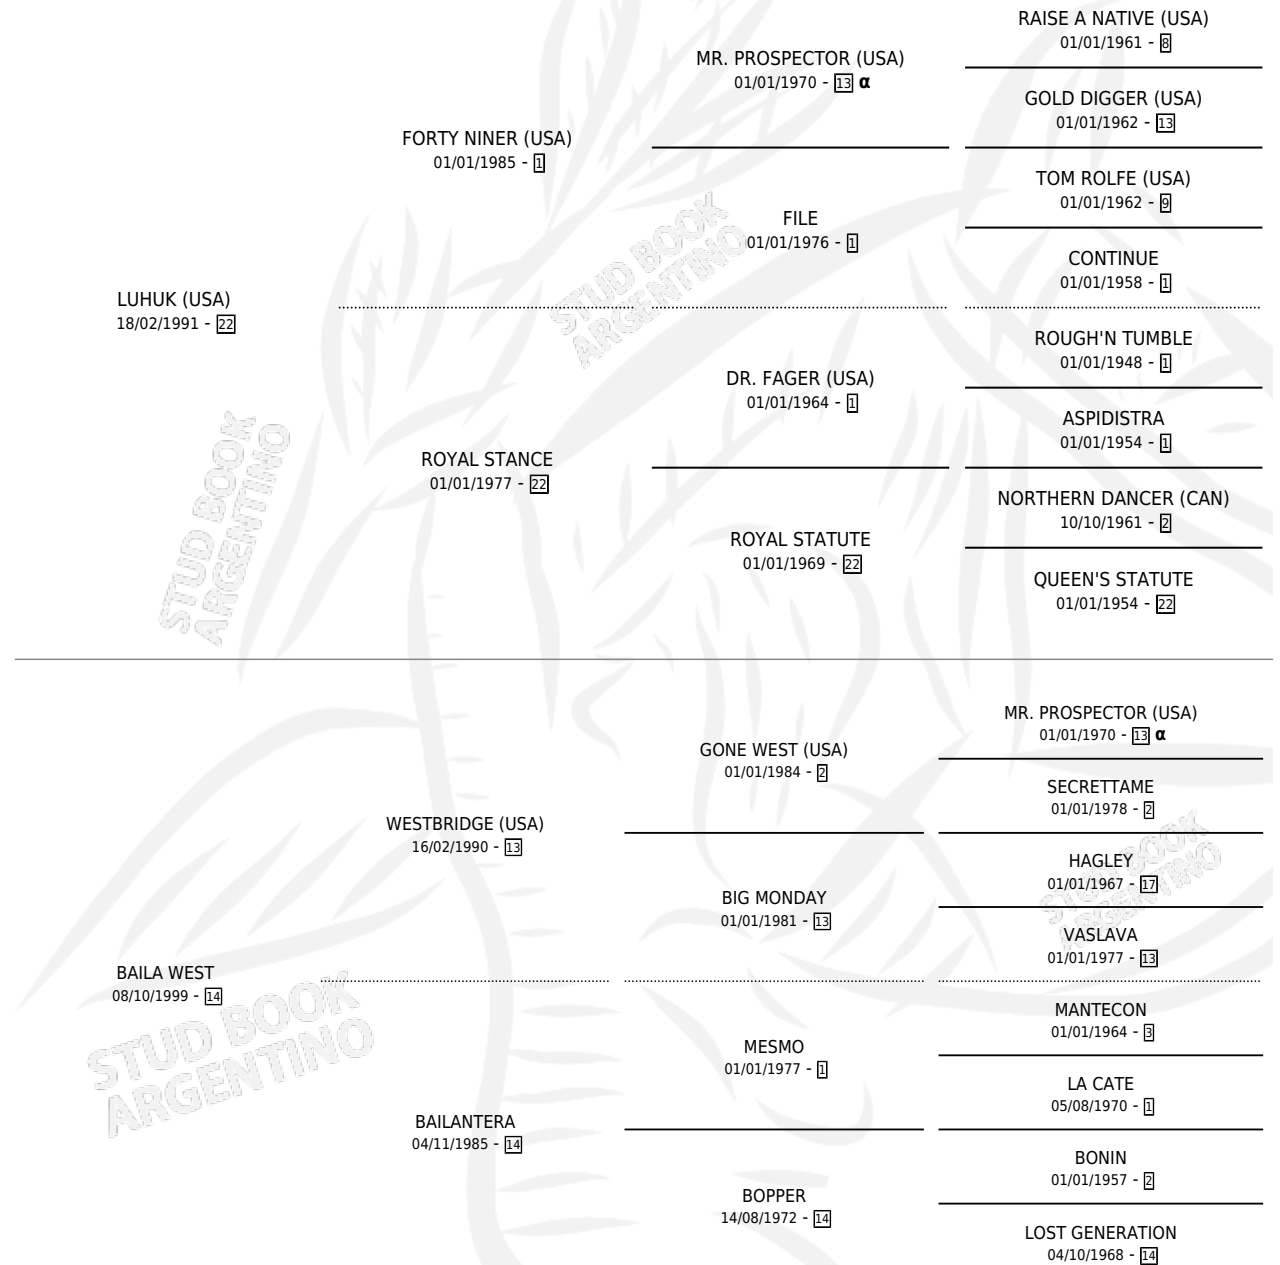

EL PINGO

por LUHUK (USA) y BAILA WEST por WESTBRIDGE (USA)

Argentina · Macho · Alazan · SP · 13/11/2007
Familia 14 · Volumen 39

ESTADO

TIPIFICACIÓN SANGUÍNEA	X
TIPIFICACIÓN POR ADN	✓
PASAPORTE	✓
IDENTIFICACIÓN POR MICROCHIP	✓
REPRODUCTOR	X

Lugar de nacimiento: Los Ombues

Criador: Sin dato

PEDIGREE

INBREEDING : α

EL PINGO

Datos oficiales del Stud Book Argentino

Documento generado el 04/05/2026

studbook.org.ar