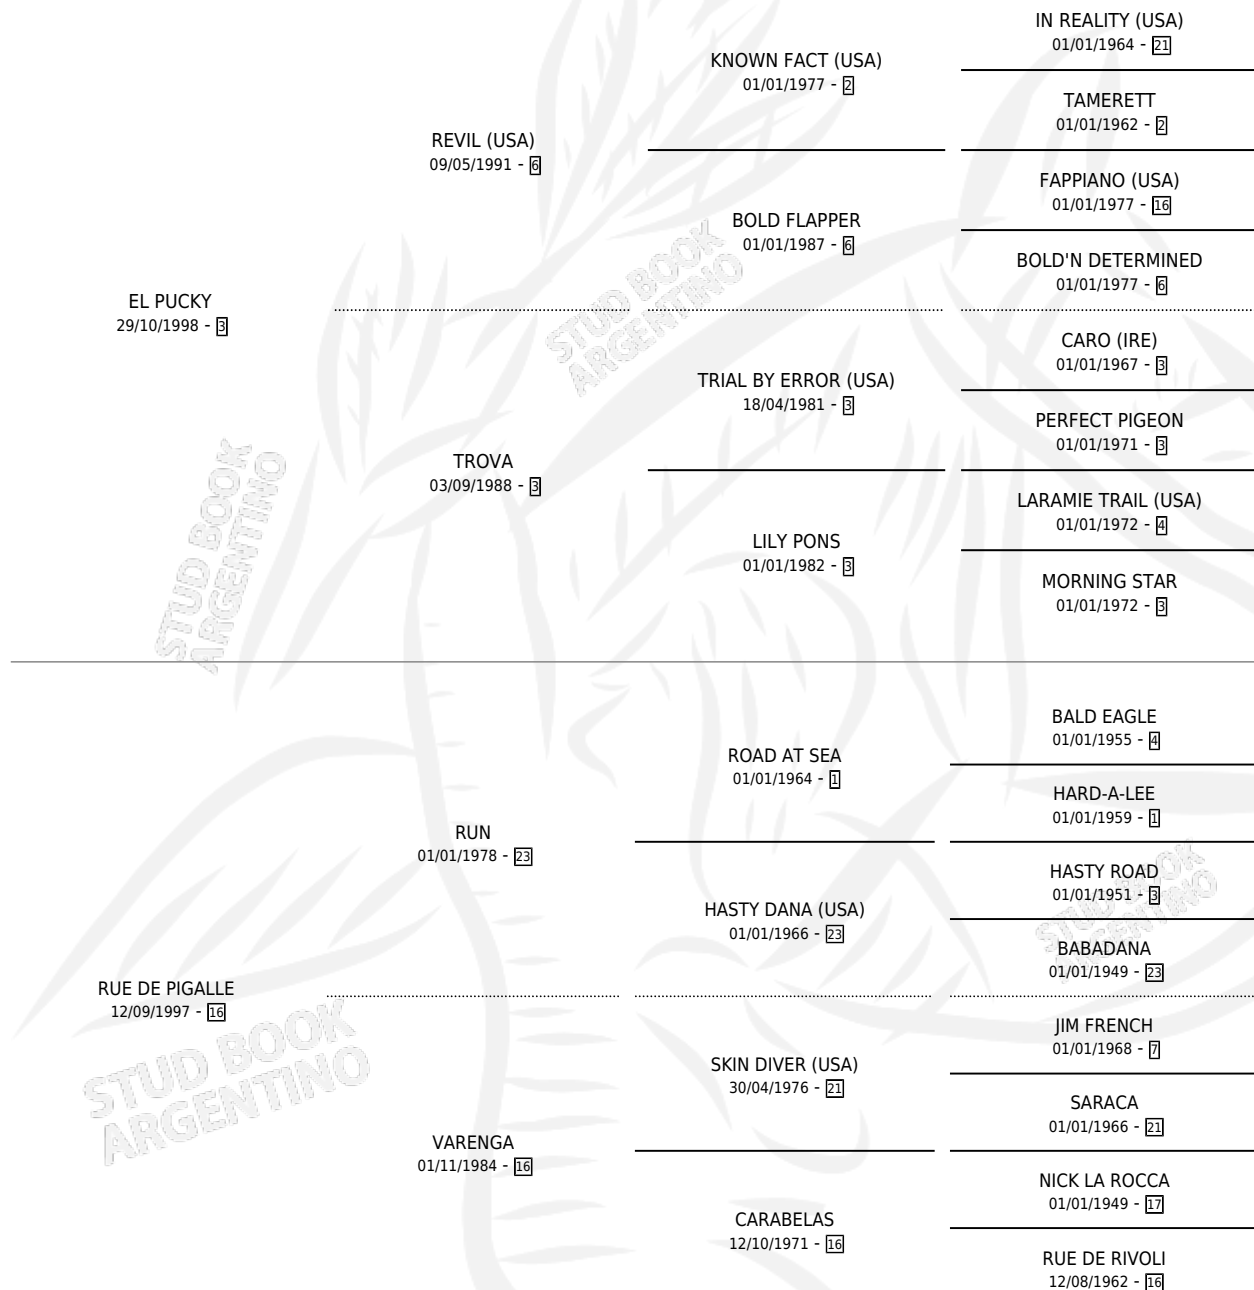

PUEDE QUE SI

por EL PUCKY y RUE DE PIGALLE por RUN

Argentina · Macho · Zaino · SP · 12/08/2007
Familia 16-e · Volumen 39

ESTADO

TIPIFICACIÓN SANGUÍNEA	X
TIPIFICACIÓN POR ADN	X
PASAPORTE	X
IDENTIFICACIÓN POR MICROCHIP	X
REPRODUCTOR	X

Lugar de nacimiento: Los Jacintos

Criador: Los Jacintos

PEDIGREE

PUEDE QUE SI

Datos oficiales del Stud Book Argentino

Documento generado el 14/05/2026

studbook.org.ar