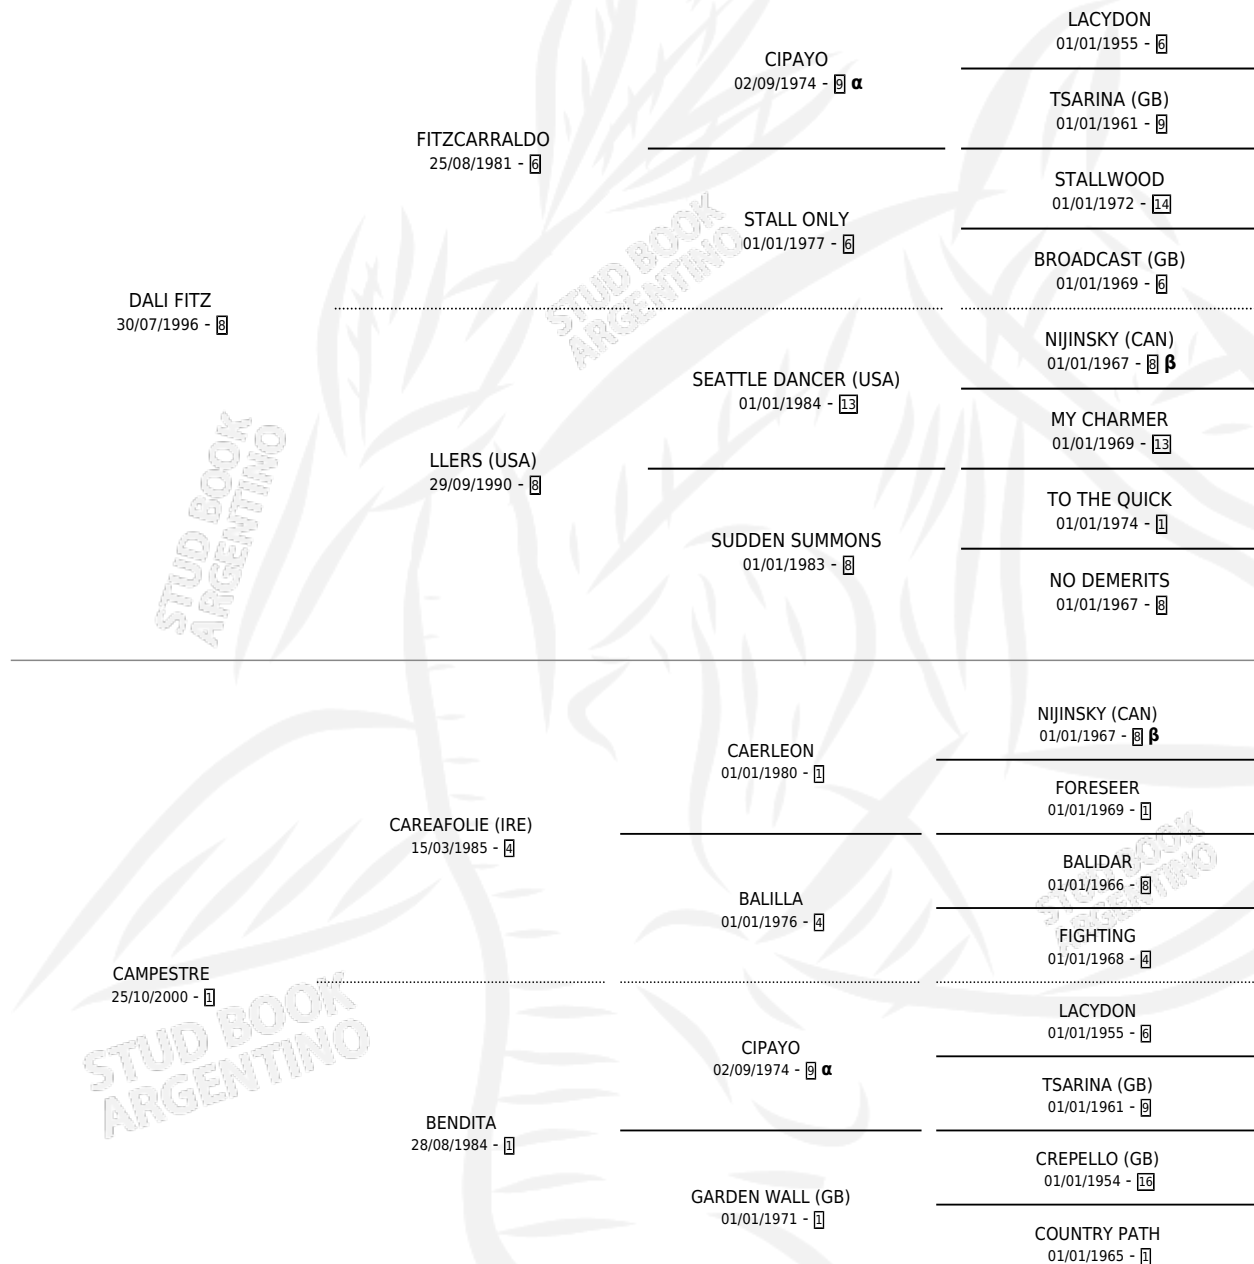

SOCIA SECRETA

por DALI FITZ y CAMPESTRE por CAREAFOLIE (IRE)

Argentina · Hembra · Zaino · SP · 04/11/2007
Familia 1-w · Volumen 39

ESTADO

TIPIFICACIÓN SANGUÍNEA	X
TIPIFICACIÓN POR ADN	✓
PASAPORTE	✓
IDENTIFICACIÓN POR MICROCHIP	✓
REPRODUCTOR	✓

Lugar de nacimiento: Los Cuatro Candados

Criador: Los Cuatro Candados

~

HIJOS

	MACHOS	HEMBRAS
4 NACIERON	2	2
1 CORRIERON	0	1

SIN ACTUACIONES

PEDIGREE

INBREEDING : α, β

CAMPAÑA

Solo carreras oficiales de Argentina

POR EDAD

EDAD	CC	1°	2°	3°	4°	5°	NP	CLC	CLG	CLCG1	CLGG1	IMPORTE	GANANCIA / CC
2 AÑOS	3	0	0	0	0	0	3	0	0	0	0	\$0	\$0
3 AÑOS	5	0	0	0	1	0	4	0	0	0	0	\$2,160	\$432
TOTALES	8	0	0	0	1	0	7	0	0	0	0	\$2,160	\$270
%		0.0%	0.0%	0.0%	12.5%	0.0%	87.5%	0.0%	0.0%	0.0%	0.0%		