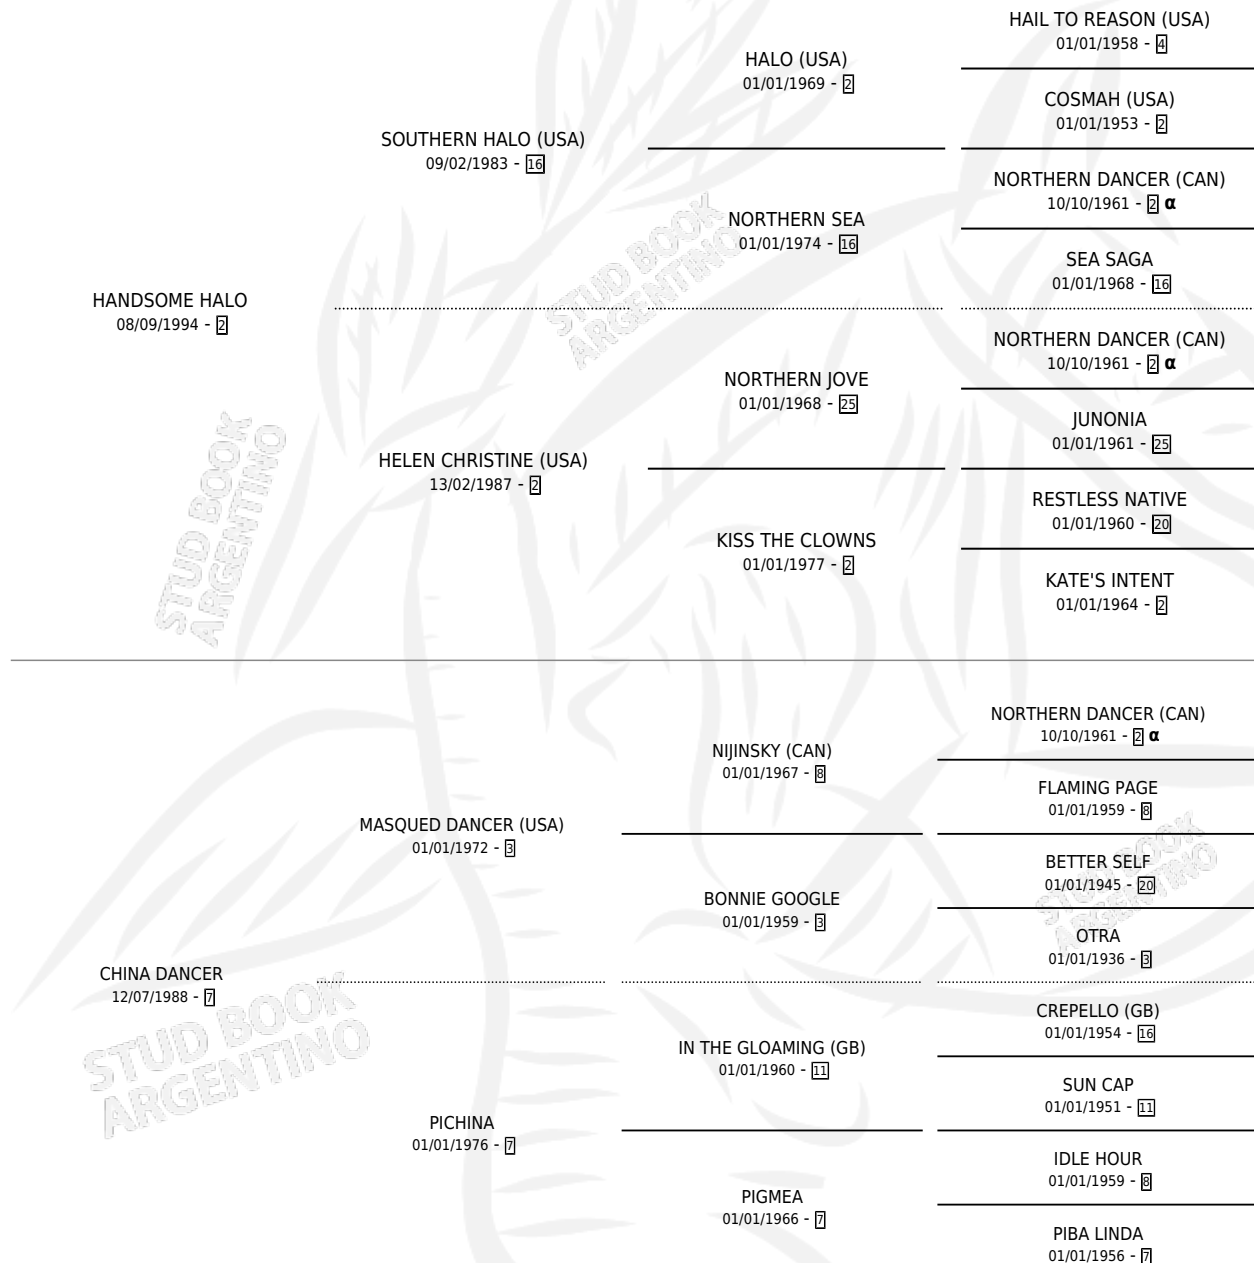

SOME DANCER

por HANDSOME HALO y CHINA DANCER por MASQUED DANCER (USA)

Argentina · Macho · Alazan · SP · 07/12/2007
Familia 7 · Volumen 39

ESTADO

| | |
|------------------------------|---|
| TIPIFICACIÓN SANGUÍNEA | X |
| TIPIFICACIÓN POR ADN | ✓ |
| PASAPORTE | ✓ |
| IDENTIFICACIÓN POR MICROCHIP | ✓ |
| REPRODUCTOR | X |

Lugar de nacimiento: La Lealtad
Criador: La Lealtad

PEDIGREE

INBREEDING : α

SOME DANCER

Datos oficiales del Stud Book Argentino

Documento generado el 27/04/2026

studbook.org.ar