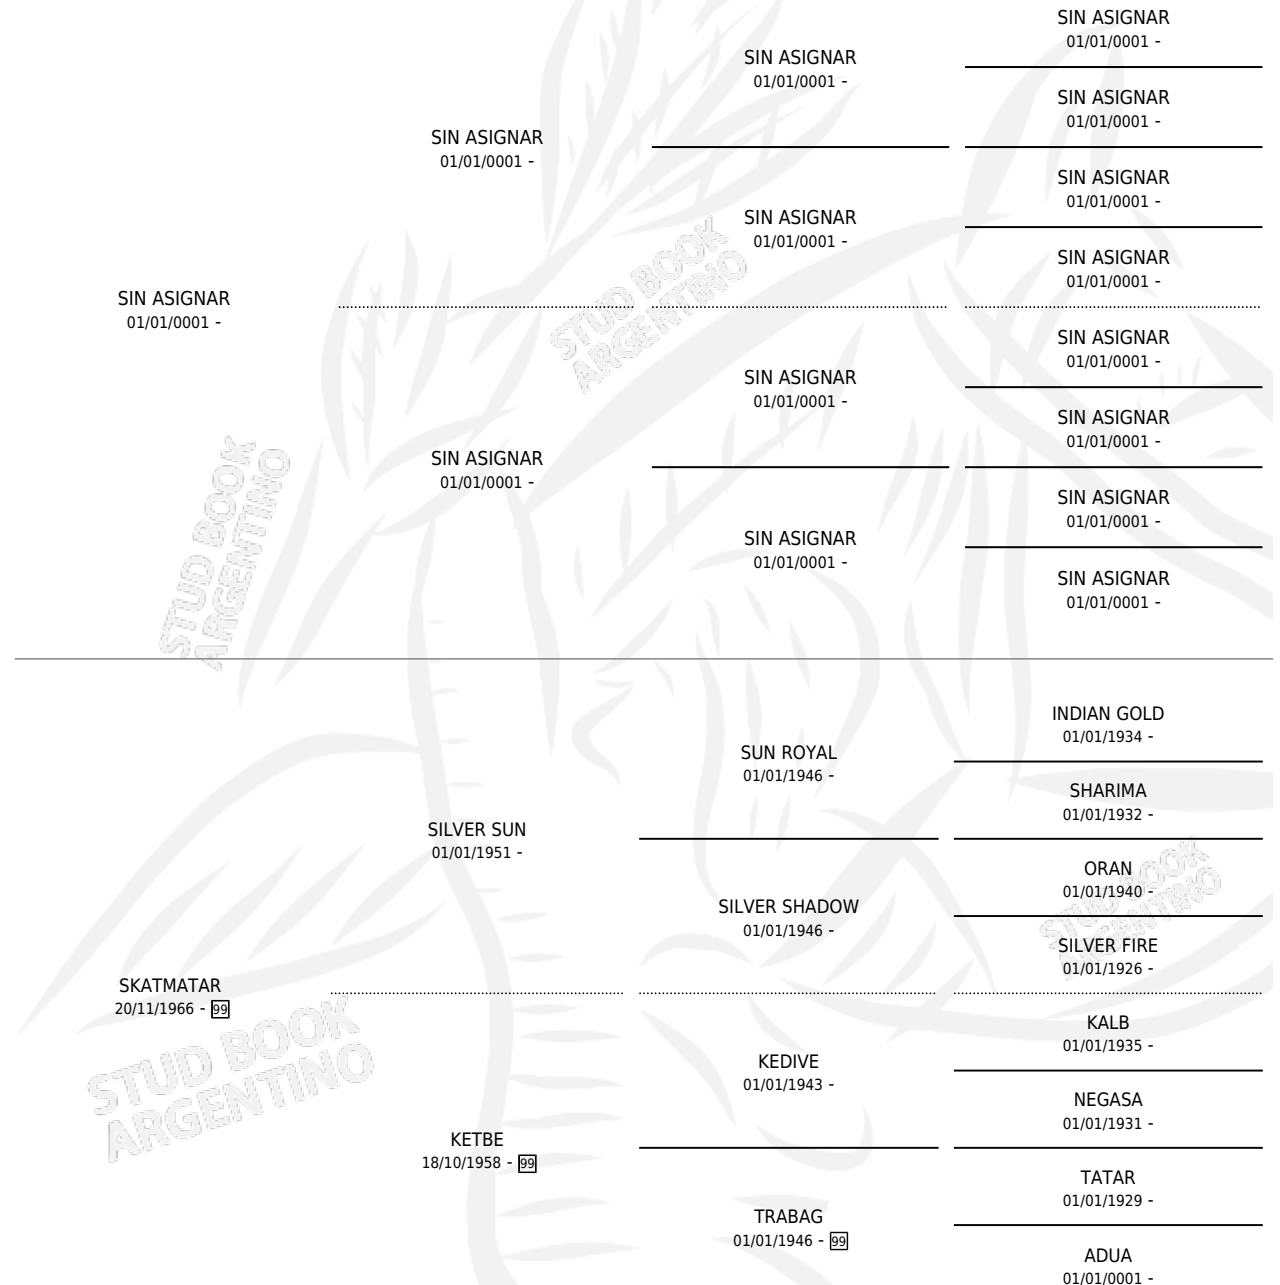

TARAGUI

por SIN ASIGNAR y SKATMATAR por SILVER SUN

Argentina · Hembra · Tordillo · AP · 02/10/1975
Familia 99 · Volumen 29

ESTADO

TIPIFICACIÓN SANGUÍNEA	X
TIPIFICACIÓN POR ADN	X
PASAPORTE	X
IDENTIFICACIÓN POR MICROCHIP	X
REPRODUCTOR	✓

Lugar de nacimiento: Campo particular

Criador: Sin dato

~

HIJOS

	MACHOS	HEMBRAS
1 NACIERON	0	1
SIN ACTUACIONES		

PEDIGREE