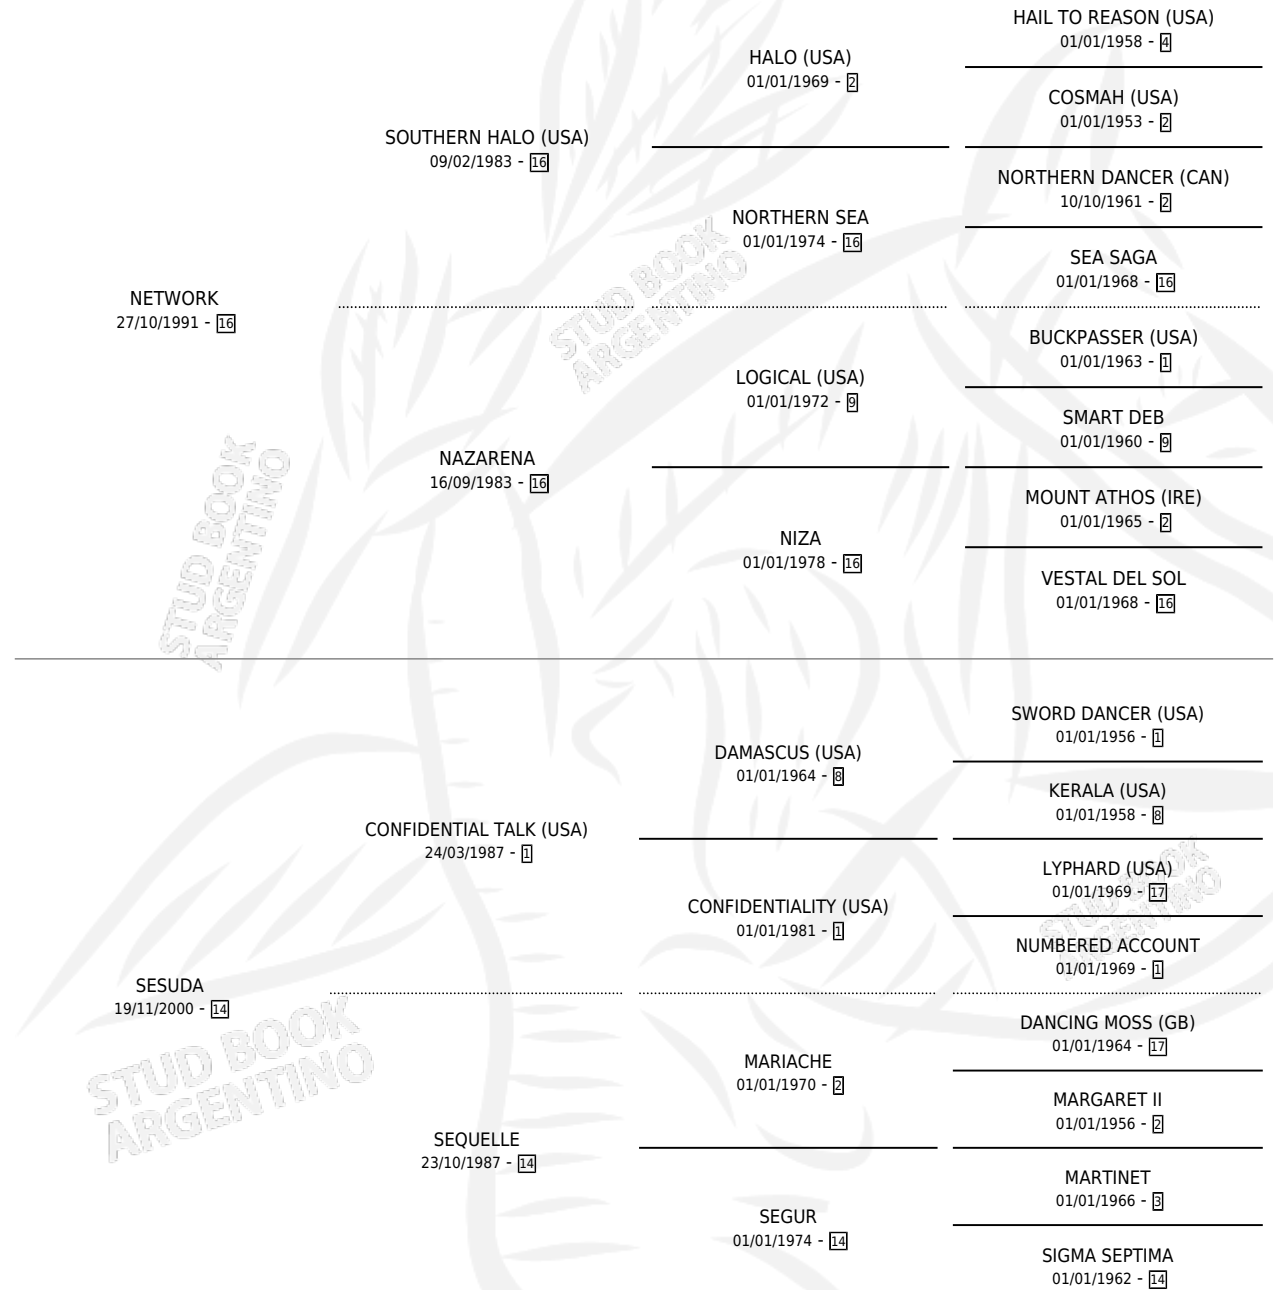

SOY SOBERANA

por NETWORK y SESUDA por CONFIDENTIAL TALK (USA)

Argentina · Hembra · Alazan Tostado · SP · 12/10/2007
Familia 14-c · Volumen 39

ESTADO

TIPIFICACIÓN SANGUÍNEA	X
TIPIFICACIÓN POR ADN	✓
PASAPORTE	✓
IDENTIFICACIÓN POR MICROCHIP	✓
REPRODUCTOR	✓

Lugar de nacimiento: Don Goyo
Criador: Napolitani Ricardo Alberto

~

HIJOS

	MACHOS	HEMBRAS
1 NACIERON	1	0
1 CORRIERON	1	0
1 GANARON	1	0
0 GANADORES CL	0 GANADORES GR	0 GANADORES G1

PEDIGREE

CAMPAÑA

Solo carreras oficiales de Argentina