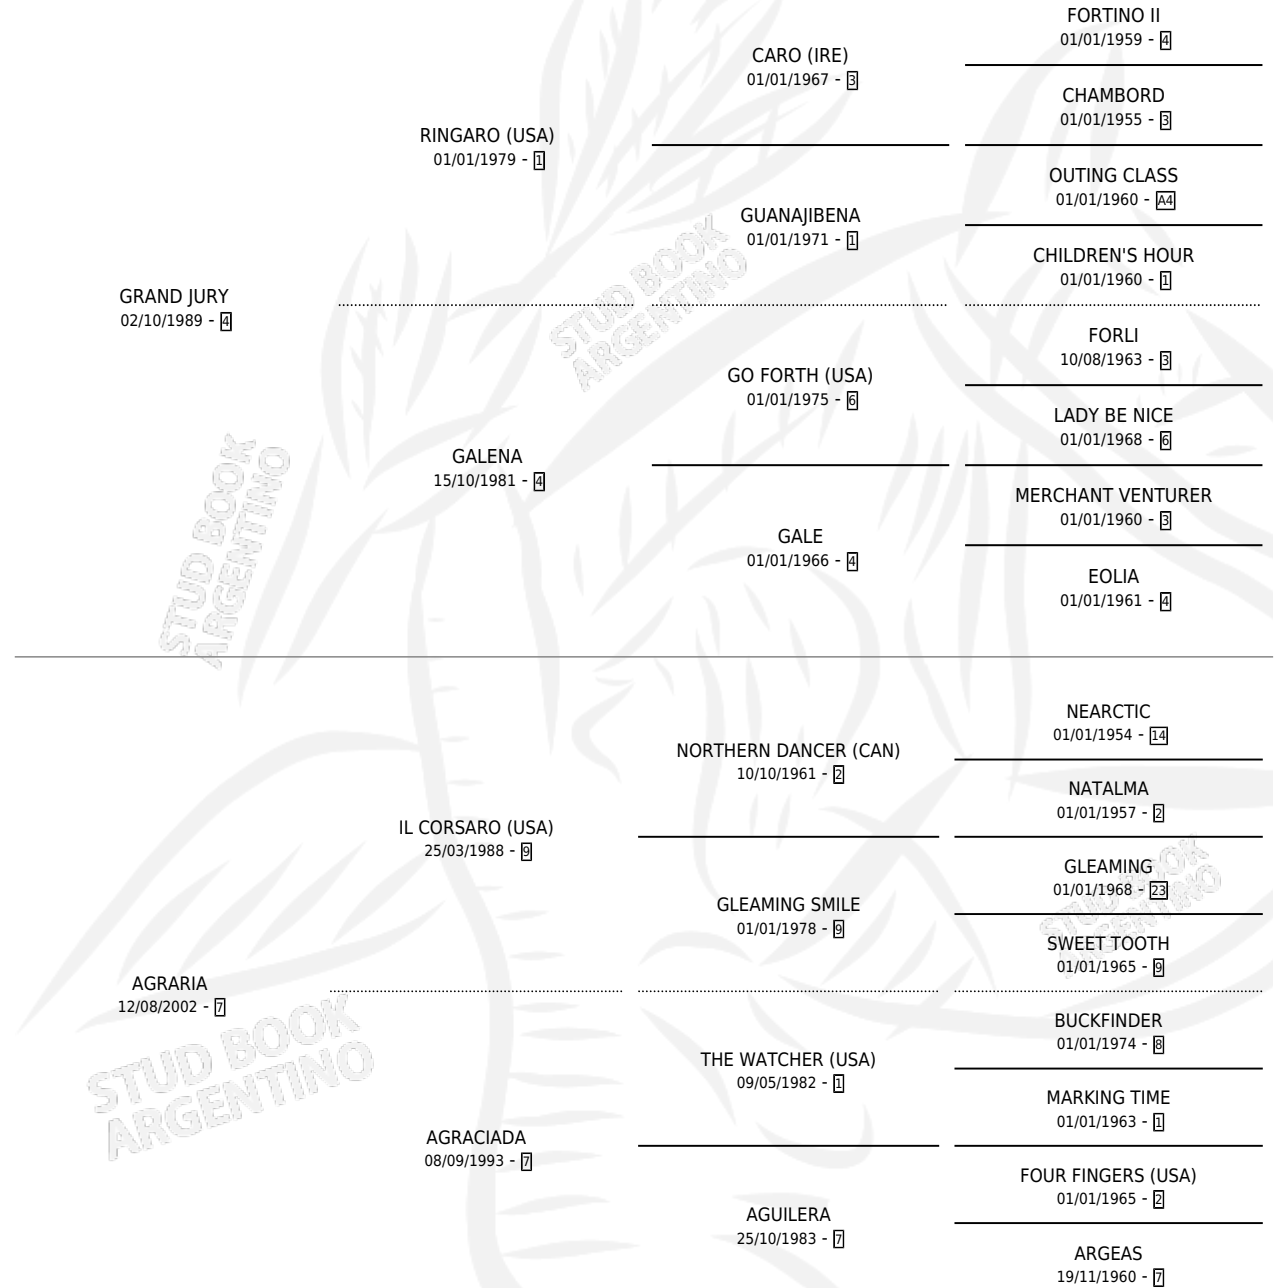

GRAN AGRARIO

por GRAND JURY y AGRARIA por IL CORSARO (USA)

Argentina · Macho · Zaino · SP · 09/11/2007
Familia 7-a · Volumen 39

ESTADO

TIPIFICACIÓN SANGUÍNEA	X
TIPIFICACIÓN POR ADN	✓
PASAPORTE	✓
IDENTIFICACIÓN POR MICROCHIP	✓
REPRODUCTOR	X

Lugar de nacimiento: El Gran Chaparral

Criador: El Gran Chaparral

PEDIGREE

CAMPAÑA

Solo carreras oficiales de Argentina

POR EDAD

EDAD	CC	1°	2°	3°	4°	5°	NP	CLC	CLG	CLCG1	CLGG1	IMPORTE	GANANCIA / CC
4 AÑOS	6	1	1	0	1	1	2	0	0	0	0	\$46,050	\$7,675
5 AÑOS	2	1	0	0	0	0	1	0	0	0	0	\$26,950	\$13,475
TOTALES	8	2	1	0	1	1	3	0	0	0	0	\$73,000	\$9,125
%		25.0%	12.5%	0.0%	12.5%	12.5%	37.5%	0.0%	0.0%	0.0%	0.0%		

Ganador de 2 carreras en La Plata - \$73,000, a los 4 y 5 años.

POR DISTANCIA

HIPODROMO	CC	1°	2°	3°	4°	5°	NP	CLC	CLG	CLCG1	CLGG1	IMPORTE
LA PLATA	4	2	1	0	0	0	1	0	0	0	0	\$67,900
1000 MTS	2	1	0	0	0	0	1	0	0	0	0	\$26,950
1200 MTS	1	1	0	0	0	0	0	0	0	0	0	\$31,500
1100 MTS	1	0	1	0	0	0	0	0	0	0	0	\$9,450
PALERMO	3	0	0	0	1	1	1	0	0	0	0	\$5,100
1000 MTS	2	0	0	0	1	1	0	0	0	0	0	\$5,100
1200 MTS	1	0	0	0	0	0	1	0	0	0	0	\$0
SAN ISIDRO	1	0	0	0	0	0	1	0	0	0	0	\$0
1200 MTS	1	0	0	0	0	0	1	0	0	0	0	\$0