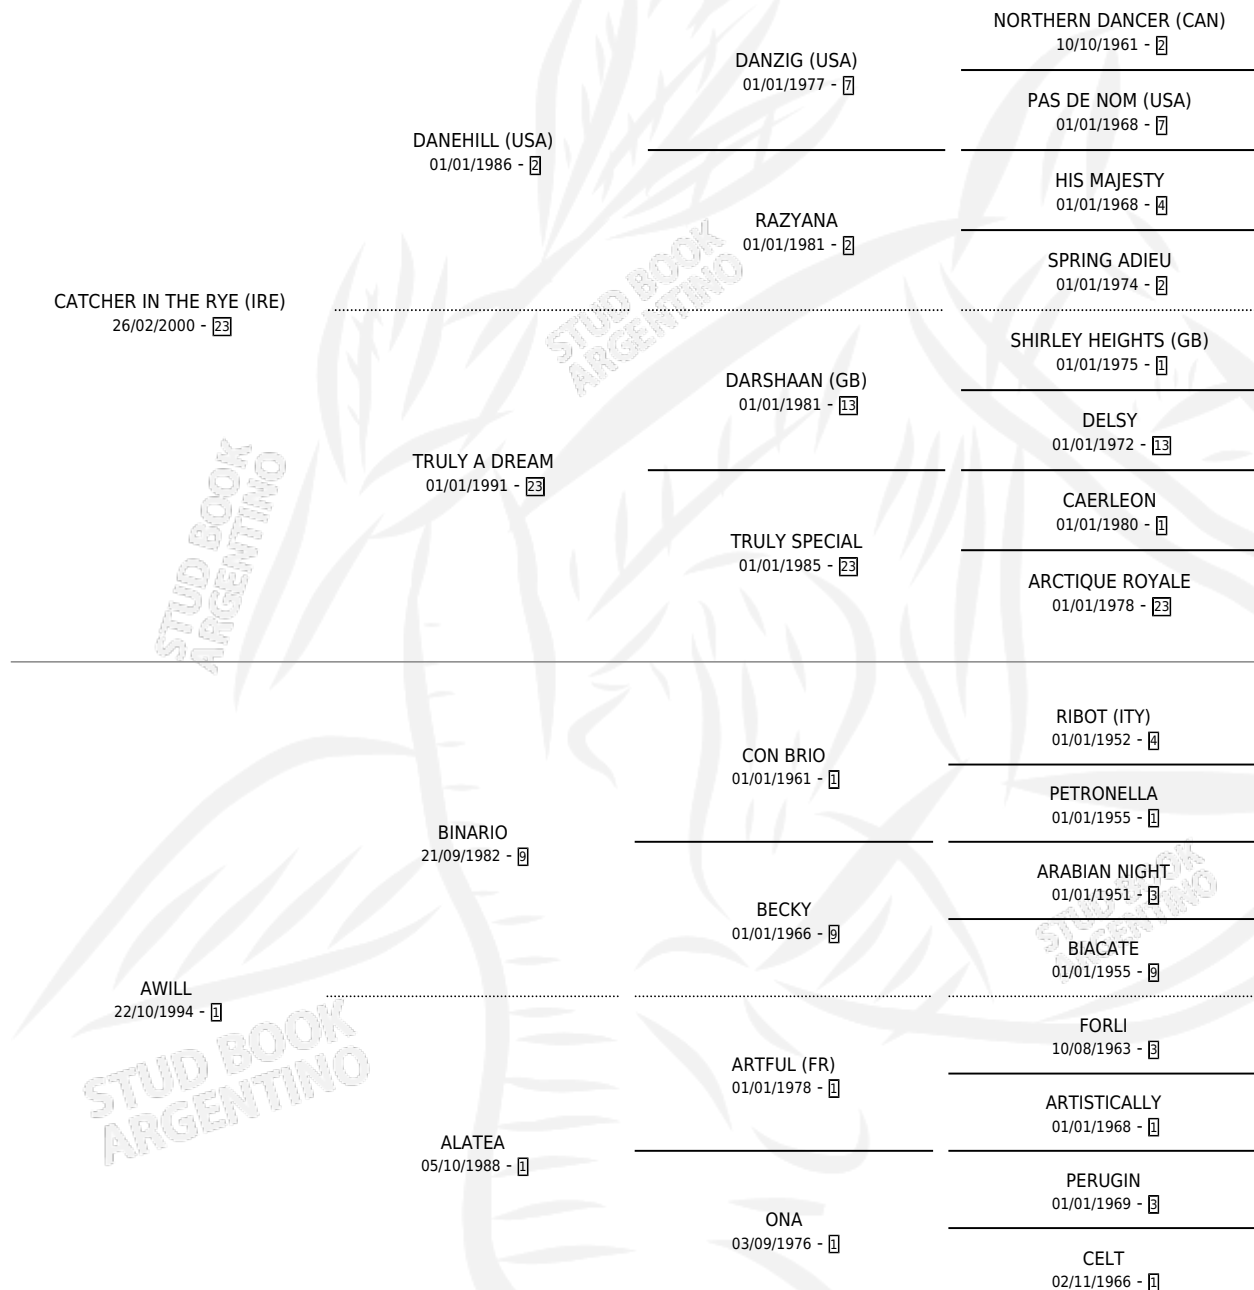

BIG LUCIANO

por **CATCHER IN THE RYE (IRE)** y **AWILL** por **BINARIO**

Argentina · Macho · Zaino Doradillo · SP · 17/11/2007
Familia 1-e · Volumen 39

ESTADO

TIPIFICACIÓN SANGUÍNEA	X
TIPIFICACIÓN POR ADN	✓
PASAPORTE	✓
IDENTIFICACIÓN POR MICROCHIP	✓
REPRODUCTOR	X

Lugar de nacimiento: San Lorenzo de Areco

Criador: Sin dato

PEDIGREE

CAMPAÑA

Solo carreras oficiales de Argentina

POR EDAD

EDAD	CC	1°	2°	3°	4°	5°	NP	CLC	CLG	CLCG1	CLGG1	IMPORTE	GANANCIA / CC
3 AÑOS	2	0	0	0	0	0	2	0	0	0	0	\$0	\$0
TOTALES	2	0	0	0	0	0	2	0	0	0	0	\$0	\$0
%		0.0%	0.0%	0.0%	0.0%	0.0%	100%	0.0%	0.0%	0.0%	0.0%		